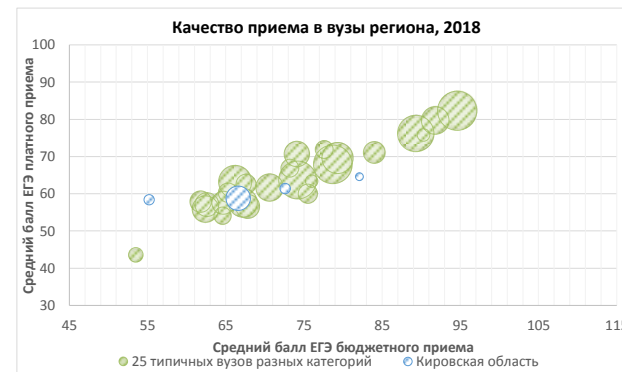

Кировская область

	Общероссийские ранги региона				Выпускники школ и прием в вузы						Средний балл ЕГЭ 2018				Стоимость обучения		
	Ранг по качеству бюджетного приема, 2018 (2017)	Ранг по качеству платного приема, 2018 (2017)	Ранг региона по уровню стоимости обучения, 2018 (2017)	Ранг доступности платного высшего образования (ранг по отношению средней стоимости обучения к средней зарплате), 2017	Численность школьников, окончивших 11 классов*, в отношении к численности постоянного населения в среднем за 2017 г.**	Численность зачисленных на 1 курс*** к численности школьников, окончивших 11 классов*, 2017, %	Численность приема 2018 (бюджет), чел.	Динамика приема, 2017-2018 (бюджет), %	Численность приема 2018 (платное обучение), чел.	Динамика приема, 2017-2018 (платное), %	Ср. балл ЕГЭ (бюджет) 2018	Динамика среднего балла ЕГЭ (бюджет), 2017-2018	Ср. балл ЕГЭ (платный прием) 2018	Динамика среднего балла ЕГЭ (платное), 2017-2018	Средняя стоимость обучения 2018, руб.	Динамика средней стоимости обучения 2017-2018, руб.	Отношение средней стоимости обучения к средней зарплате, 2017, %
Кировская область	30 из 79 пер. (28)	35 из 77 пер. (5)	64 из 76 пер. (41)	68 из 74 пер.	0,46%	49,9%	2 238	-1%	1 152	+172,4%	65,4	+0,3	59,1	-5,1	98 839	+2187	387%
Среднее по России					0,44%	60,1%					68,7		62,3		139 000		310%

Качество бюджетного и платного приема в государственные и частные вузы РФ и их филиалы 2018

Вуз	общероссийский рейтинг			бюджетные прием				платный прием					Всего зачисленно на бюджетные и платные места, 2018, чел.	Всего зачисленно на бюджетные и платные места, 2017, чел.	Динамика*** * общего приема, 2017, 2018, чел.	комментарий			
	Место в РФ по качеству бюджетного приема, 2018 (для вузов, прием в которые более 25 чел.)	Место в РФ по качеству платного приема, 2018 (для вузов, прием в которые более 25 чел.)	Ср. балл ЕГЭ (бюджет), 2018	Динамика**** среднего балла ЕГЭ (бюджет), 2017-2018	Зачислено на бюджет, 2018, чел.	Зачислено на бюджет, 2017, чел.	Динамика*** приема, 2017-2018 (бюджет), чел.	Ср. балл ЕГЭ (платный прием) 2018	Динамика**** среднего балла ЕГЭ (платное), 2017-2018	Зачислено на платное обучение, 2018, чел.	Зачислено на платное обучение, 2017, чел.	Динамика*** приема, 2017-2018 (платное), чел.					Средневековая стоимость обучения, 2018, руб.	Средневековая стоимость обучения, 2017, руб.	Динамика**** средневековой стоимости обучения 2017-2018, руб.
Волго-Вятский институт (филиал) Университета имени О.Е. Кутафина (МГЮА)	34	94	82,1	3,5	100	100	0	64,6	2,3	157	184	-27	89 500	82 700	6 800	257	284	-27	
Кировский государственный медицинский университет	157	184	72,6	1,8	330	365	-35	61,4	-1,5	123	85	38	119 048	115 197	3 851	453	450	3	
Вятский государственный университет, г. Киров	282	318	66,6	1,6	1502	1494	8	58,8	-7,9	995	292	703	90 827	88 440	2 387	2497	1786	711	
Вятская государственная сельскохозяйственная академия, г. Киров	526	334	55,2	-1,6	406	401	5	58,4	0,2	34	46	-12	95 905	95 400	505	440	447	-7	
Кировский филиал РАНХиГС		прием менее 25 чел.						58,1		19			104 670			19			
Кировский филиал Московского финансово-юридического университета								59,5		121			100 140			121			
Кировский филиал Московского гуманитарно-экономического института								62,7		40			100 850			40