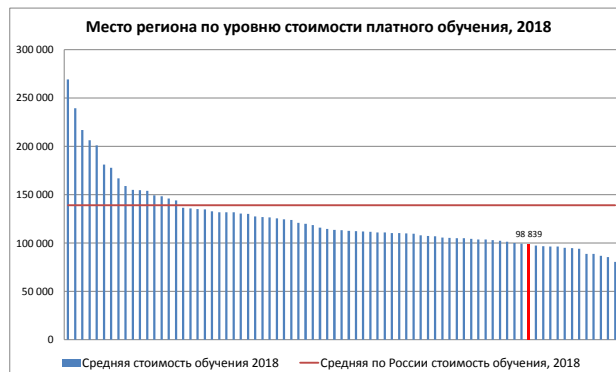

Кировская область

	Общероссийские ранги региона				Выпускники школ и прием в вузы						Средний балл ЕГЭ 2018				Стоимость обучения		
	Ранг по качеству бюджетного приема, 2018 (2017)	Ранг по качеству платного приема, 2018 (2017)	Ранг региона по уровню стоимости обучения, 2018 (2017)	Ранг доступности платного высшего образования (ранг по отношению средней стоимости обучения к средней зарплате), 2017	Численность школьников, окончивших 11 классов*, в отношении к численности постоянного населения в среднем за 2017 г.**	Численность зачисленных на 1 курс*** к численности школьников, окончивших 11 классов*, 2017, %	Численность приема 2018 (бюджет), чел.	Динамика приема, 2017-2018 (бюджет), %	Численность приема 2018 (платное обучение), чел.	Динамика приема, 2017-2018 (платное), %	Ср. балл ЕГЭ (бюджет) 2018	Динамика среднего балла ЕГЭ (бюджет), 2017-2018	Ср. балл ЕГЭ (платный прием) 2018	Динамика среднего балла ЕГЭ (платное), 2017-2018	Средняя стоимость обучения 2018, руб.	Динамика средней стоимости обучения 2017-2018, руб.	Отношение средней стоимости обучения к средней зарплате, 2017, %
Кировская область	30 из 79 пер. (28)	35 из 77 пер. (5)	64 из 76 пер. (41)	68 из 74 пер.	0,46%	49,9%	2 238	-1%	1 152	+172,4%	65,4	+0,3	59,1	-5,1	98 839	+2187	387%
Среднее по России					0,44%	60,1%					68,7		62,3		139 000		310%

Качество бюджетного и платного приема в государственные и частные вузы РФ и их филиалы 2018

Вуз	общероссийский рейтинг			бюджетные прием				платный прием					Всего зачисленно на бюджетные и платные места, 2018, чел.	Всего зачисленно на бюджетные и платные места, 2017, чел.	Динамика*** * общего приема, 2017, 2018, чел.	комментарий			
	Место в РФ по качеству бюджетного приема, 2018 (для вузов, прием в которые более 25 чел.)	Место в РФ по качеству платного приема, 2018 (для вузов, прием в которые более 25 чел.)	Ср. балл ЕГЭ (бюджет), 2018	Динамика**** среднего балла ЕГЭ (бюджет), 2017-2018	Зачислено на бюджет, 2018, чел.	Зачислено на бюджет, 2017, чел.	Динамика*** приема, 2017-2018 (бюджет), чел.	Ср. балл ЕГЭ (платный прием) 2018	Динамика**** среднего балла ЕГЭ (платное), 2017-2018	Зачислено на платное обучение, 2018, чел.	Зачислено на платное обучение, 2017, чел.	Динамика*** приема, 2017-2018 (платное), чел.					Средневековая стоимость обучения, 2018, руб.	Средневековая стоимость обучения, 2017, руб.	Динамика**** средневековой стоимости обучения 2017-2018, руб.
Волго-Вятский институт (филиал) Университета имени О.Е. Кутафина (МГЮА)	34	94	82,1	3,5	100	100	0	64,6	2,3	157	184	-27	89 500	82 700	6 800	257	284	-27	
Кировский государственный медицинский университет	157	184	72,6	1,8	330	365	-35	61,4	-1,5	123	85	38	119 048	115 197	3 851	453	450	3	
Вятский государственный университет, г. Киров	282	318	66,6	1,6	1502	1494	8	58,8	-7,9	995	292	703	90 827	88 440	2 387	2497	1786	711	
Вятская государственная сельскохозяйственная академия, г. Киров	526	334	55,2	-1,6	406	401	5	58,4	0,2	34	46	-12	95 905	95 400	505	440	447	-7	
Кировский филиал РАНХиГС		прием менее 25 чел.						58,1		19			104 670			19			
Кировский филиал Московского финансово-юридического университета								59,5		121			100 140			121			
Кировский филиал Московского гуманитарно-экономического института								62,7		40			100 850			40