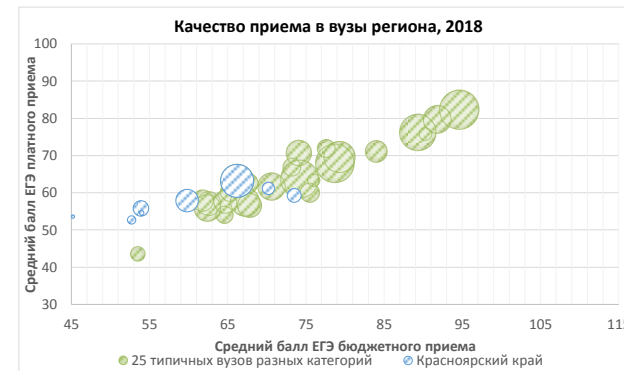

Красноярский край

	Общероссийские ранги региона				Выпускники школ и прием в вузы						Средний балл ЕГЭ 2018				Стоимость обучения		
	Ранг по качеству бюджетного приема, 2018 (2017)	Ранг по качеству платного приема, 2018 (2017)	Ранг региона по уровню стоимости обучения, 2018 (2017)	Ранг доступности платного высшего образования (ранг по отношению средней стоимости обучения к средней зарплате), 2017	Численность школьников, окончивших 11 классов*, в отношении к численности постоянного населения в среднем за 2017 г.**, 2017, %	Численность зачисленных на 1 курс*** к численности школьников, окончивших 11 классов*, 2017, %	Численность приема 2018 (бюджет), чел.	Динамика приема, 2017-2018 (бюджет), %	Численность приема 2018 (платное обучение), чел.	Динамика приема, 2017-2018 (платное), %	Ср. балл ЕГЭ (бюджет) 2018	Динамика среднего балла ЕГЭ (бюджет), 2017-2018	Ср. балл ЕГЭ (платный прием) 2018	Динамика среднего балла ЕГЭ (платное), 2017-2018	Средняя стоимость обучения 2018, руб.	Динамика средней стоимости обучения 2017-2018, руб.	Отношение средней стоимости обучения к средней зарплате, 2017, %
Красноярский край	40 из 79 пер. (44)	24 из 77 пер. (20)	10 из 76 пер. (8)	44 из 74 пер.	0,50%	64,3%	6 391	-1%	2 917	+7,5%	64,1	+1,4	60,0	-0,2	155 096	+14938	343%
Среднее по России					0,44%	60,1%					68,7		62,3		139 000		310%

** по данным Росстат, 2017

Качество бюджетного и платного приема в государственные и частные вузы РФ и их филиалы 2018

Вуз	общероссийский рейтинг				бюджетные прием				платный прием						Всего зачисленно на бюджетные и платные места, 2018, чел.	Всего зачисленно на бюджетные и платные места, 2017, чел.	Динамика*** * общего приема, 2017, 2018, чел.	комментарий		
	Место в РФ по качеству бюджетного приема, 2018 (для вузов, прием в которые более 25 чел.)	Место в РФ по качеству платного приема, 2018 (для вузов, прием в которые более 25 чел.)	Ср. балл ЕГЭ (бюджет), 2018	Динамика**** среднего балла ЕГЭ (бюджет), 2017-2018	Зачислено на бюджет, 2018, чел.	Зачислено на бюджет, 2017, чел.	Динамика*** * приема, 2017-2018 (бюджет), чел.	Ср. балл ЕГЭ (платный прием) 2018	Динамика**** среднего балла ЕГЭ (платное), 2017-2018	Зачислено на платное обучение, 2018, чел.	Зачислено на платное обучение, 2017, чел.	Динамика*** * приема, 2017-2018 (платное), чел.	Средневековая стоимость обучения, 2018, руб.	Средневековая стоимость обучения, 2017, руб.					Динамика**** средневековой стоимости обучения 2017-2018, руб.	
Красноярский государственный медицинский университет им. В.Ф. Войно-Ясенецкого	142	289	73,5	-1,1	340	340	0	59,3	-0,1	467	454	13	166 553	149 853	16 700	807	794	13		
Красноярский государственный педагогический университет им. В.П. Астафьева	214	192	70,2	2	383	405	-22	61,2	1,8	249	272	-23	135 990	126 666	9 324	632	677	-45		
Сибирский федеральный университет	292	136	66,2	0,4	3429	3326	103	63,2	0,5	1142	1263	-121	147 516	132 512	15 004	4571	4589	-18	8ое место по общему числу зачисленных	
Сибирский институт бизнеса, управления и психологии	355		63,6		25					28			131 485			53				
Сибирский государственный университет науки и технологий им. М.Ф. Решетнева, г. Красноярск	446	357	59,8	2,1	1523	1596	-73	57,9	1,4	594	273	321	136 721	129 026	7 695	2117	1869	248		
Лесосибирский педагогический институт - филиал Сибирского федерального университета	496		56,7	0,6	83	81	2			1			127 660			83	82	1		
Лесосибирский филиал Сибирского государственного университета науки и технологий им. М.Ф. Решетнева	547	прием менее 25 чел.	54		75			54,6		9						84				
Красноярский государственный аграрный университет	548	440	53,9	1,9	541	601	-60	55,8	-1,3	465	442	23	149 559	111 111	38 448	1006	1043	-37		
Норильский государственный индустриальный институт	555		53,4	1,6	175	176	-1			10						175	186	-11		
Красноярский институт железнодорожного транспорта – филиал Иркутского государственного университета путей сообщения	562	523	52,7		209			52,7		80			103 340			289				
Ачинский филиал Красноярского государственного аграрного университета	прием менее 25 чел.	508	45,2		21			53,6		27			147 945			48