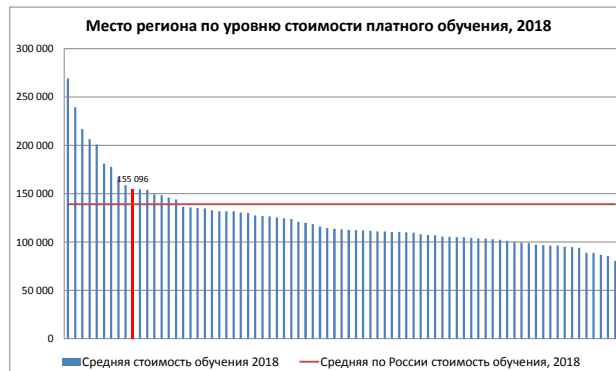

Красноярский край

	Общероссийские ранги региона				Выпускники школ и прием в вузы						Средний балл ЕГЭ 2018				Стоимость обучения		
	Ранг по качеству бюджетного приема, 2018 (2017)	Ранг по качеству платного приема, 2018 (2017)	Ранг региона по уровню стоимости обучения, 2018 (2017)	Ранг доступности платного высшего образования (ранг по отношению средней стоимости обучения к средней зарплате), 2017	Численность школьников, окончивших 11 классов*, в отношении к численности постоянного населения в среднем за 2017 г.**, 2017, %	Численность зачисленных на 1 курс*** к численности школьников, окончивших 11 классов*, 2017, %	Численность приема 2018 (бюджет), чел.	Динамика приема, 2017-2018 (бюджет), %	Численность приема 2018 (платное обучение), чел.	Динамика приема, 2017-2018 (платное), %	Ср. балл ЕГЭ (бюджет) 2018	Динамика среднего балла ЕГЭ (бюджет), 2017-2018	Ср. балл ЕГЭ (платный прием) 2018	Динамика среднего балла ЕГЭ (платное), 2017-2018	Средняя стоимость обучения 2018, руб.	Динамика средней стоимости обучения 2017-2018, руб.	Отношение средней стоимости обучения к средней зарплате, 2017, %
Красноярский край	40 из 79 пер. (44)	24 из 77 пер. (20)	10 из 76 пер. (8)	44 из 74 пер.	0,50%	64,3%	6 391	-1%	2 917	+7,5%	64,1	+1,4	60,0	-0,2	155 096	+14938	343%
Среднее по России					0,44%	60,1%					68,7		62,3		139 000		310%

** по данным Росстат, 2017

Качество бюджетного и платного приема в государственные и частные вузы РФ и их филиалы 2018

Вуз	общероссийский рейтинг				бюджетные прием				платный прием						Всего зачисленно на бюджетные и платные места, 2018, чел.	Всего зачисленно на бюджетные и платные места, 2017, чел.	Динамика*** * общего приема, 2017, 2018, чел.	комментарий		
	Место в РФ по качеству бюджетного приема, 2018 (для вузов, прием в которые более 25 чел.)	Место в РФ по качеству платного приема, 2018 (для вузов, прием в которые более 25 чел.)	Ср. балл ЕГЭ (бюджет), 2018	Динамика**** среднего балла ЕГЭ (бюджет), 2017-2018	Зачислено на бюджет, 2018, чел.	Зачислено на бюджет, 2017, чел.	Динамика*** * приема, 2017-2018 (бюджет), чел.	Ср. балл ЕГЭ (платный прием) 2018	Динамика**** среднего балла ЕГЭ (платное), 2017-2018	Зачислено на платное обучение, 2018, чел.	Зачислено на платное обучение, 2017, чел.	Динамика*** * приема, 2017-2018 (платное), чел.	Средневековая стоимость обучения, 2018, руб.	Средневековая стоимость обучения, 2017, руб.					Динамика**** средневековой стоимости обучения 2017-2018, руб.	
Красноярский государственный медицинский университет им. В.Ф. Войно-Ясенецкого	142	289	73,5	-1,1	340	340	0	59,3	-0,1	467	454	13	166 553	149 853	16 700	807	794	13		
Красноярский государственный педагогический университет им. В.П. Астафьева	214	192	70,2	2	383	405	-22	61,2	1,8	249	272	-23	135 990	126 666	9 324	632	677	-45		
Сибирский федеральный университет	292	136	66,2	0,4	3429	3326	103	63,2	0,5	1142	1263	-121	147 516	132 512	15 004	4571	4589	-18	8ое место по общему числу зачисленных	
Сибирский институт бизнеса, управления и психологии	355		63,6		25					28			131 485			53				
Сибирский государственный университет науки и технологий им. М.Ф. Решетнева, г. Красноярск	446	357	59,8	2,1	1523	1596	-73	57,9	1,4	594	273	321	136 721	129 026	7 695	2117	1869	248		
Лесосибирский педагогический институт - филиал Сибирского федерального университета	496		56,7	0,6	83	81	2			1			127 660			83	82	1		
Лесосибирский филиал Сибирского государственного университета науки и технологий им. М.Ф. Решетнева	547	прием менее 25 чел.	54		75			54,6		9						84				
Красноярский государственный аграрный университет	548	440	53,9	1,9	541	601	-60	55,8	-1,3	465	442	23	149 559	111 111	38 448	1006	1043	-37		
Норильский государственный индустриальный институт	555		53,4	1,6	175	176	-1			10						175	186	-11		
Красноярский институт железнодорожного транспорта – филиал Иркутского государственного университета путей сообщения	562	523	52,7		209			52,7		80			103 340			289				
Ачинский филиал Красноярского государственного аграрного университета	прием менее 25 чел.	508	45,2		21			53,6		27			147 945			48