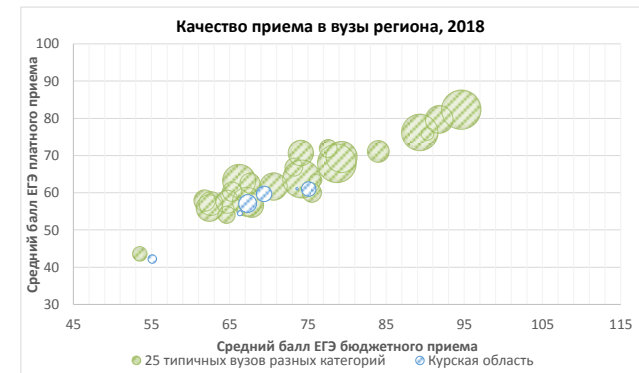

Курская область

	Общероссийские ранги региона				Выпускники школ и прием в вузы						Средний балл ЕГЭ 2018				Стоимость обучения		
	Ранг по качеству бюджетного приема, 2018 (2017)	Ранг по качеству платного приема, 2018 (2017)	Ранг региона по уровню стоимости обучения, 2018 (2017)	Ранг доступности платного высшего образования (ранг по отношению средней стоимости обучения к средней зарплате), 2017	Численность школьников, окончивших 11 классов*, в отношении к численности постоянного населения в среднем за 2017 г.**, 2017, %	Численность зачисленных на 1 курс*** к численности школьников, окончивших 11 классов*, 2017, %	Численность приема 2018 (бюджет), чел.	Динамика приема, 2017-2018 (бюджет), %	Численность приема 2018 (платное обучение), чел.	Динамика приема, 2017-2018 (платное), %	Ср. балл ЕГЭ (бюджет) 2018	Динамика среднего балла ЕГЭ (бюджет), 2017-2018	Ср. балл ЕГЭ (платный прием) 2018	Динамика среднего балла ЕГЭ (платное), 2017-2018	Средняя стоимость обучения 2018, руб.	Динамика средней стоимости обучения 2017-2018, руб.	Отношение средней стоимости обучения к средней зарплате, 2017, %
Курская область	16 из 79 пер. (16)	43 из 77 пер. (40)	53 из 76 пер. (64)	14 из 74 пер.	0,42%	74,8%	1 805	+1,6%	1 811	+6,1%	67,8	+0,1	58,7	+0,6	105 272	+22451	304%
<i>Среднее по России</i>					0,44%	60,1%					68,7		62,3		139 000		310%

Качество бюджетного и платного приема в государственных и частных вузах РФ и их филиалы 2018

Вуз	общероссийский рейтинг		бюджетные прием					платный прием					Всего зачисленно на бюджетные и платные места, 2018, чел.	Всего зачисленно на бюджетные и платные места, 2017, чел.	Динамика*** * общего приема, 2017, 2018, чел.	комментарий			
	Место в РФ по качеству бюджетного приема, 2018 (для вузов, прием в которые более 25 чел.)	Место в РФ по качеству платного приема, 2018 (для вузов, прием в которые более 25 чел.)	Ср. балл ЕГЭ (бюджет), 2018	Динамика**** среднего балла ЕГЭ (бюджет), 2017-2018	Зачислено на бюджет, 2018, чел.	Зачислено на бюджет, 2017, чел.	Динамика*** приема, 2017-2018 (бюджет), чел.	Ср. балл ЕГЭ (платный прием) 2018	Динамика**** среднего балла ЕГЭ (платное), 2017-2018	Зачислено на платное обучение, 2018, чел.	Зачислено на платное обучение, 2017, чел.	Динамика*** приема, 2017-2018 (платное), чел.					Средневековая стоимость обучения, 2018, руб.	Средневековая стоимость обучения, 2017, руб.	Динамика**** средневековой стоимости обучения 2017-2018, руб.
Курский государственный медицинский университет	115	200	75,1	1,1	445	454	-9	61	-0,9	434	391	43	120 914	117 707	3 207	879	845	34	
Курский филиал Финансового университета при Правительстве РФ	прием менее 25 чел.	прием менее 25 чел.	73,6		20			61,1		2			93 370			22			
Курский государственный университет	223	276	69,4	-1,1	516	559	-43	59,7	-1,3	480	477	3	97 267	78 623	18 644	996	1036	-40	
Юго-Западный государственный университет, г. Курск	264	398	67,3	0	482	427	55	57,1	2,3	847	816	31	100 737	77 116	23 621	1329	1243	86	
Курская академия государственной и муниципальной службы	290	487	66,3	3,7	66	66	0	54,5	1,3	42	17	25	72 800			108	83	25	
Курская государственная сельскохозяйственная академия	527	прием менее 25 чел.	55,1	1,8	296	272	24	42,2	-1,9	8	6	2	130 000	80 000	50 000	304	278	26