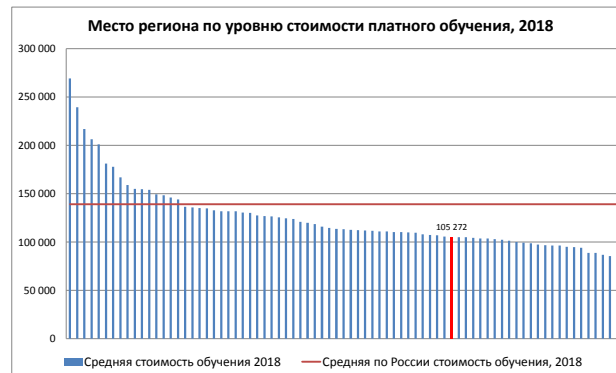

Курская область

	Общероссийские ранги региона				Выпускники школ и прием в вузы						Средний балл ЕГЭ 2018				Стоимость обучения		
	Ранг по качеству бюджетного приема, 2018 (2017)	Ранг по качеству платного приема, 2018 (2017)	Ранг региона по уровню стоимости обучения, 2018 (2017)	Ранг доступности платного высшего образования (ранг по отношению средней стоимости обучения к средней зарплате), 2017	Численность школьников, окончивших 11 классов*, в отношении к численности постоянного населения в среднем за 2017 г.**, 2017, %	Численность зачисленных на 1 курс*** к численности школьников, окончивших 11 классов*, 2017, %	Численность приема 2018 (бюджет), чел.	Динамика приема, 2017-2018 (бюджет), %	Численность приема 2018 (платное обучение), чел.	Динамика приема, 2017-2018 (платное), %	Ср. балл ЕГЭ (бюджет) 2018	Динамика среднего балла ЕГЭ (бюджет), 2017-2018	Ср. балл ЕГЭ (платный прием) 2018	Динамика среднего балла ЕГЭ (платное), 2017-2018	Средняя стоимость обучения 2018, руб.	Динамика средней стоимости обучения 2017-2018, руб.	Отношение средней стоимости обучения к средней зарплате, 2017, %
Курская область	16 из 79 пер. (16)	43 из 77 пер. (40)	53 из 76 пер. (64)	14 из 74 пер.	0,42%	74,8%	1 805	+1,6%	1 811	+6,1%	67,8	+0,1	58,7	+0,6	105 272	+22451	304%
<i>Среднее по России</i>					0,44%	60,1%					68,7		62,3		139 000		310%

Качество бюджетного и платного приема в государственных и частных вузах РФ и их филиалы 2018

Вуз	общероссийский рейтинг		бюджетные прием					платный прием					Всего зачисленно на бюджетные и платные места, 2018, чел.	Всего зачисленно на бюджетные и платные места, 2017, чел.	Динамика*** * общего приема, 2017, 2018, чел.	комментарий			
	Место в РФ по качеству бюджетного приема, 2018 (для вузов, прием в которые более 25 чел.)	Место в РФ по качеству платного приема, 2018 (для вузов, прием в которые более 25 чел.)	Ср. балл ЕГЭ (бюджет), 2018	Динамика**** среднего балла ЕГЭ (бюджет), 2017-2018	Зачислено на бюджет, 2018, чел.	Зачислено на бюджет, 2017, чел.	Динамика*** приема, 2017-2018 (бюджет), чел.	Ср. балл ЕГЭ (платный прием) 2018	Динамика**** среднего балла ЕГЭ (платное), 2017-2018	Зачислено на платное обучение, 2018, чел.	Зачислено на платное обучение, 2017, чел.	Динамика*** приема, 2017-2018 (платное), чел.					Средневековая стоимость обучения, 2018, руб.	Средневековая стоимость обучения, 2017, руб.	Динамика**** средневековой стоимости обучения 2017-2018, руб.
Курский государственный медицинский университет	115	200	75,1	1,1	445	454	-9	61	-0,9	434	391	43	120 914	117 707	3 207	879	845	34	
Курский филиал Финансового университета при Правительстве РФ	прием менее 25 чел.	прием менее 25 чел.	73,6		20			61,1		2			93 370			22			
Курский государственный университет	223	276	69,4	-1,1	516	559	-43	59,7	-1,3	480	477	3	97 267	78 623	18 644	996	1036	-40	
Юго-Западный государственный университет, г. Курск	264	398	67,3	0	482	427	55	57,1	2,3	847	816	31	100 737	77 116	23 621	1329	1243	86	
Курская академия государственной и муниципальной службы	290	487	66,3	3,7	66	66	0	54,5	1,3	42	17	25	72 800			108	83	25	
Курская государственная сельскохозяйственная академия	527	прием менее 25 чел.	55,1	1,8	296	272	24	42,2	-1,9	8	6	2	130 000	80 000	50 000	304	278	26