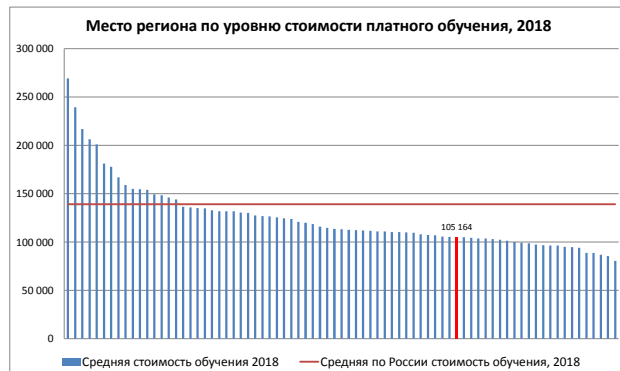

Курганская область

	Общероссийские ранги региона				Выпускники школ и прием в вузы						Средний балл ЕГЭ 2018				Стоимость обучения		
	Ранг по качеству бюджетного приема, 2018 (2017)	Ранг по качеству платного приема, 2018 (2017)	Ранг региона по уровню стоимости обучения, 2018 (2017)	Ранг доступности платного высшего образования (ранг по отношению средней стоимости обучения к средней зарплате), 2017	Численность школьников, окончивших 11 классов*, в отношении к численности постоянного населения в среднем за 2017 г.**, 2017, %	Численность зачисленных на 1 курс*** к численности школьников, окончивших 11 классов*, 2017, %	Численность приема 2018 (бюджет), чел.	Динамика приема, 2017-2018 (бюджет), %	Численность приема 2018 (платное обучение), чел.	Динамика приема, 2017-2018 (платное), %	Ср. балл ЕГЭ (бюджет) 2018	Динамика среднего балла ЕГЭ (бюджет), 2017-2018	Ср. балл ЕГЭ (платный прием) 2018	Динамика среднего балла ЕГЭ (платное), 2017-2018	Средняя стоимость обучения 2018, руб.	Динамика средней стоимости обучения 2017-2018, руб.	Отношение средней стоимости обучения к средней зарплате, 2017, %
Курганская область	65 из 79 пер. (50)	67 из 77 пер. (58)	54 из 76 пер. (46)	62 из 74 пер.	0,42%	36,4%	1 115	+6,7%	248	-8%	60,6	-1,1	54,1	-1,7	105 164	+11497	370%
<i>Среднее по России</i>					0,44%	60,1%					68,7		62,3		139 000		310%

** по данным Росстат, 2017

Качество бюджетного и платного приема в государственные и частные вузы РФ и их филиалы 2018

Вуз	общероссийский рейтинг		бюджетные прием					платный прием					Средневековая стоимость обучения, 2018, руб.	Средневековая стоимость обучения, 2017, руб.	Динамика* средневекторной стоимости обучения 2017-2018, руб.	Всего зачислено на бюджетные и платные места, 2018, чел.	Всего зачислено на бюджетные и платные места, 2017, чел.	Динамика*** * общего приема, 2017, 2018, чел.	комментарий
	Место в РФ по качеству бюджетного приема, 2018 (для вузов, прием в которые более 25 чел.)	Место в РФ по качеству платного приема, 2018 (для вузов, прием в которые более 25 чел.)	Ср. балл ЕГЭ (бюджет), 2018	Динамика**** среднего балла ЕГЭ (бюджет), 2017-2018	Зачислено на бюджет, 2018, чел.	Зачислено на бюджет, 2017, чел.	Динамика* приема, 2017-2018 (бюджет), чел.	Ср. балл ЕГЭ (платный прием) 2018	Динамика* среднего балла ЕГЭ (платное), 2017-2018	Зачислено на платное обучение, 2018, чел.	Зачислено на платное обучение, 2017, чел.	Динамика* приема, 2017-2018 (платное), чел.							
Курганский государственный университет	410	495	61,5	-0,9	590	555	35	54,3	-1,5	159	168	-9	98 288	93 670	4 618	749	723	26	
Шадринский государственный педагогический институт	429	прием менее 25 чел.	60,7	-5,7	292	288	4	52,2	-3,3	17	27	-10	91 098			309	315	-6	
Курганская государственная сельскохозяйственная академия им. Т.С. Мальцева, г. Лесниково	571	503	52	-1,3	233	202	31	53,8	-2,1	72	76	-4	87 011	61 205	25 806	305	278	27	
Курганский филиал РАНХиГС		384						57,3		48			104 980			48