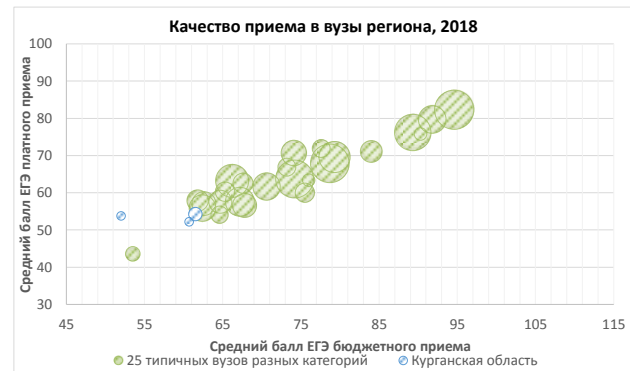

Курганская область

	Общероссийские ранги региона				Выпускники школ и прием в вузы						Средний балл ЕГЭ 2018				Стоимость обучения		
	Ранг по качеству бюджетного приема, 2018 (2017)	Ранг по качеству платного приема, 2018 (2017)	Ранг региона по уровню стоимости обучения, 2018 (2017)	Ранг доступности платного высшего образования (ранг по отношению средней стоимости обучения к средней зарплате), 2017	Численность школьников, окончивших 11 классов*, в отношении к численности постоянного населения в среднем за 2017 г.**, 2017, %	Численность зачисленных на 1 курс*** к численности школьников, окончивших 11 классов*, 2017, %	Численность приема 2018 (бюджет), чел.	Динамика приема, 2017-2018 (бюджет), %	Численность приема 2018 (платное обучение), чел.	Динамика приема, 2017-2018 (платное), %	Ср. балл ЕГЭ (бюджет) 2018	Динамика среднего балла ЕГЭ (бюджет), 2017-2018	Ср. балл ЕГЭ (платный прием) 2018	Динамика среднего балла ЕГЭ (платное), 2017-2018	Средняя стоимость обучения 2018, руб.	Динамика средней стоимости обучения 2017-2018, руб.	Отношение средней стоимости обучения к средней зарплате, 2017, %
Курганская область	65 из 79 пер. (50)	67 из 77 пер. (58)	54 из 76 пер. (46)	62 из 74 пер.	0,42%	36,4%	1 115	+6,7%	248	-8%	60,6	-1,1	54,1	-1,7	105 164	+11497	370%
<i>Среднее по России</i>					0,44%	60,1%					68,7		62,3		139 000		310%

** по данным Росстат, 2017

Качество бюджетного и платного приема в государственные и частные вузы РФ и их филиалы 2018

Вуз	общероссийский рейтинг		бюджетные прием					платный прием					Средневековая стоимость обучения, 2018, руб.	Средневековая стоимость обучения, 2017, руб.	Динамика* средневекторной стоимости обучения 2017-2018, руб.	Всего зачислено на бюджетные и платные места, 2018, чел.	Всего зачислено на бюджетные и платные места, 2017, чел.	Динамика*** * общего приема, 2017, 2018, чел.	комментарий
	Место в РФ по качеству бюджетного приема, 2018 (для вузов, прием в которые более 25 чел.)	Место в РФ по качеству платного приема, 2018 (для вузов, прием в которые более 25 чел.)	Ср. балл ЕГЭ (бюджет), 2018	Динамика**** среднего балла ЕГЭ (бюджет), 2017-2018	Зачислено на бюджет, 2018, чел.	Зачислено на бюджет, 2017, чел.	Динамика* приема, 2017-2018 (бюджет), чел.	Ср. балл ЕГЭ (платный прием) 2018	Динамика* среднего балла ЕГЭ (платное), 2017-2018	Зачислено на платное обучение, 2018, чел.	Зачислено на платное обучение, 2017, чел.	Динамика* приема, 2017-2018 (платное), чел.							
Курганский государственный университет	410	495	61,5	-0,9	590	555	35	54,3	-1,5	159	168	-9	98 288	93 670	4 618	749	723	26	
Шадринский государственный педагогический институт	429	прием менее 25 чел.	60,7	-5,7	292	288	4	52,2	-3,3	17	27	-10	91 098			309	315	-6	
Курганская государственная сельскохозяйственная академия им. Т.С. Мальцева, г. Лесниково	571	503	52	-1,3	233	202	31	53,8	-2,1	72	76	-4	87 011	61 205	25 806	305	278	27	
Курганский филиал РАНХиГС		384						57,3		48			104 980			48