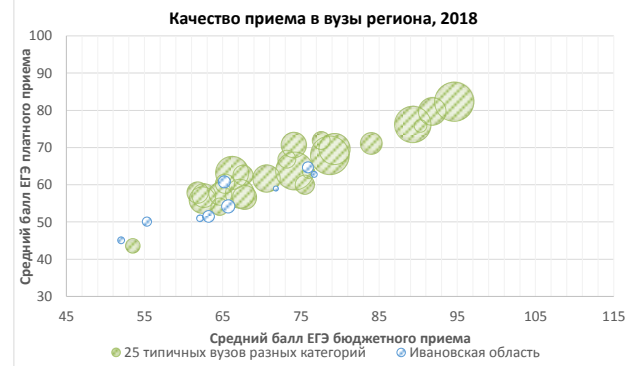

Ивановская область

	Общероссийские ранги региона				Выпускники школ и прием в вузы						Средний балл ЕГЭ 2018				Стоимость обучения		
	Ранг по качеству бюджетного приема, 2018 (2017)	Ранг по качеству платного приема, 2018 (2017)	Ранг региона по уровню стоимости обучения, 2018 (2017)	Ранг доступности платного высшего образования (ранг по отношению средней стоимости обучения к средней зарплате), 2017	Численность школьников, окончивших 11 классов*, в отношении к численности постоянного населения в среднем за 2017 г.**	Численность зачисленных на 1 курс*** к численности школьников, окончивших 11 классов*, 2017, %	Численность приема 2018 (бюджет), чел.	Динамика приема, 2017-2018 (бюджет), %	Численность приема 2018 (платное обучение), чел.	Динамика приема, 2017-2018 (платное), %	Ср. балл ЕГЭ (бюджет) 2018	Динамика среднего балла ЕГЭ (бюджет), 2017-2018	Ср. балл ЕГЭ (платный прием) 2018	Динамика среднего балла ЕГЭ (платное), 2017-2018	Средняя стоимость обучения 2018, руб.	Динамика средней стоимости обучения 2017-2018, руб.	Отношение средней стоимости обучения к средней зарплате, 2017, %
Ивановская область	42 из 79 пер. (38)	28 из 77 пер. (33)	56 из 76 пер. (44)	72 из 74 пер.	0,36%	82,5%	2 230	+2,4%	713	+9,7%	63,9	+0,7	59,6	+0,8	104 352	+9683	409%
<i>Среднее по России</i>					0,44%	60,1%					68,7		62,3		139 000		310%

Качество бюджетного и платного приема в государственных и частных вузах РФ и их филиалы 2018

Вуз	общероссийский рейтинг				бюджетные прием				платный прием							Всего зачисленно на бюджетные и платные места, 2018, чел.	Всего зачисленно на бюджетные и платные места, 2017, чел.	Динамика*** * общего приема, 2017, 2018, чел.	комментарий
	Место в РФ по качеству бюджетного приема, 2018 (для вузов, прием в которые более 25 чел.)	Место в РФ по качеству платного приема, 2018 (для вузов, прием в которые более 25 чел.)	Ср. балл ЕГЭ (бюджет), 2018	Динамика**** среднего балла ЕГЭ (бюджет), 2017-2018	Зачислено на бюджет, 2018, чел.	Зачислено на бюджет, 2017, чел.	Динамика*** приема, 2017-2018 (бюджет), чел.	Ср. балл ЕГЭ (платный прием) 2018	Динамика**** среднего балла ЕГЭ (платное), 2017-2018	Зачислено на платное обучение, 2018, чел.	Зачислено на платное обучение, 2017, чел.	Динамика*** приема, 2017-2018 (платное), чел.	Средневековая стоимость обучения, 2018, руб.	Средневековая стоимость обучения, 2017, руб.	Динамика*** средневековой стоимости обучения 2017-2018, руб.				
Ивановский филиал РАНХиГС	84	145	76,7		40			62,8		107		98 500			147				
Ивановская государственная медицинская академия	98	93	75,9	2,6	315	315	0	64,7	-0,9	190	190	128 289	105 178	23 111	505	505	0		
Ивановский филиал Российского экономического университета им. Г.В. Плеханова	прием менее 25 чел.	304	71,8		7			59		96		89 912			103				
Ивановский государственный энергетический университет	302	496	65,7	-1,8	629	574	55	54,2	1,5	96	107	100 564	87 315	13 249	725	681	44		
Ивановский государственный университет	315	211	65,2	0,1	268	260	8	60,8	0,8	338	203	95 361	87 401	7 960	606	463	143		
Ивановский государственный химико-технологический университет	367	545	63,2	4,3	521	496	25	51,5	-6,5	41	74	102 990	83 135	19 855	562	570	-8		
Шуйский филиал Ивановского государственного университета	398	554	62,1	-0,4	140	136	4	51	-1	48	49	89 973			188	185	3		
Ивановский государственный политехнический университет	522	563	55,3	-0,2	307	308	-1	50,1	-3,5	44	49	97 702	86 012	11 690	351	357	-6		
Ивановская государственная сельскохозяйственная академия им. Д.К. Беляева	571	прием менее 25 чел.	52	-4,1	190	225	-35	45,1	-4,8	4	27	72 900	72 900	0	194	252	-58		
Ивановский (г. Иваново) филиал Международного юридического института		254						60,1		38		60 000			38