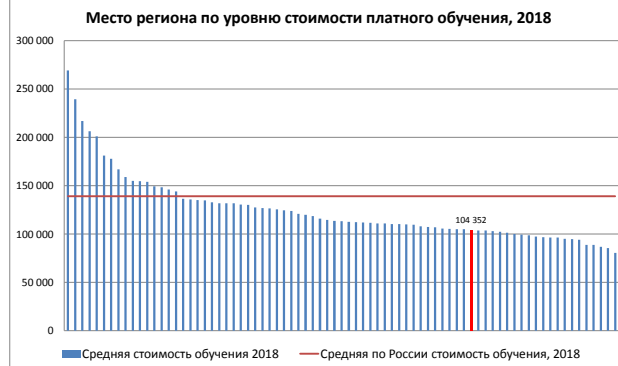

Ивановская область

	Общероссийские ранги региона				Выпускники школ и прием в вузы						Средний балл ЕГЭ 2018				Стоимость обучения		
	Ранг по качеству бюджетного приема, 2018 (2017)	Ранг по качеству платного приема, 2018 (2017)	Ранг региона по уровню стоимости обучения, 2018 (2017)	Ранг доступности платного высшего образования (ранг по отношению средней стоимости обучения к средней зарплате), 2017	Численность школьников, окончивших 11 классов*, в отношении к численности постоянного населения в среднем за 2017 г.**	Численность зачисленных на 1 курс*** к численности школьников, окончивших 11 классов*, 2017, %	Численность приема 2018 (бюджет), чел.	Динамика приема, 2017-2018 (бюджет), %	Численность приема 2018 (платное обучение), чел.	Динамика приема, 2017-2018 (платное), %	Ср. балл ЕГЭ (бюджет) 2018	Динамика среднего балла ЕГЭ (бюджет), 2017-2018	Ср. балл ЕГЭ (платный прием) 2018	Динамика среднего балла ЕГЭ (платное), 2017-2018	Средняя стоимость обучения 2018, руб.	Динамика средней стоимости обучения 2017-2018, руб.	Отношение средней стоимости обучения к средней зарплате, 2017, %
Ивановская область	42 из 79 пер. (38)	28 из 77 пер. (33)	56 из 76 пер. (44)	72 из 74 пер.	0,36%	82,5%	2 230	+2,4%	713	+9,7%	63,9	+0,7	59,6	+0,8	104 352	+9683	409%
<i>Среднее по России</i>					0,44%	60,1%					68,7		62,3		139 000		310%

Качество бюджетного и платного приема в государственных и частных вузах РФ и их филиалы 2018

Вуз	общероссийский рейтинг				бюджетные прием				платный прием							Всего зачисленно на бюджетные и платные места, 2018, чел.	Всего зачисленно на бюджетные и платные места, 2017, чел.	Динамика*** * общего приема, 2017, 2018, чел.	комментарий
	Место в РФ по качеству бюджетного приема, 2018 (для вузов, прием в которые более 25 чел.)	Место в РФ по качеству платного приема, 2018 (для вузов, прием в которые более 25 чел.)	Ср. балл ЕГЭ (бюджет), 2018	Динамика**** среднего балла ЕГЭ (бюджет), 2017-2018	Зачислено на бюджет, 2018, чел.	Зачислено на бюджет, 2017, чел.	Динамика*** приема, 2017-2018 (бюджет), чел.	Ср. балл ЕГЭ (платный прием) 2018	Динамика**** среднего балла ЕГЭ (платное), 2017-2018	Зачислено на платное обучение, 2018, чел.	Зачислено на платное обучение, 2017, чел.	Динамика*** приема, 2017-2018 (платное), чел.	Средневековая стоимость обучения, 2018, руб.	Средневековая стоимость обучения, 2017, руб.	Динамика*** средневековой стоимости обучения 2017-2018, руб.				
Ивановский филиал РАНХиГС	84	145	76,7		40			62,8		107		98 500			147				
Ивановская государственная медицинская академия	98	93	75,9	2,6	315	315	0	64,7	-0,9	190	190	128 289	105 178	23 111	505	505	0		
Ивановский филиал Российского экономического университета им. Г.В. Плеханова	прием менее 25 чел.	304	71,8		7			59		96		89 912			103				
Ивановский государственный энергетический университет	302	496	65,7	-1,8	629	574	55	54,2	1,5	96	107	100 564	87 315	13 249	725	681	44		
Ивановский государственный университет	315	211	65,2	0,1	268	260	8	60,8	0,8	338	203	95 361	87 401	7 960	606	463	143		
Ивановский государственный химико-технологический университет	367	545	63,2	4,3	521	496	25	51,5	-6,5	41	74	102 990	83 135	19 855	562	570	-8		
Шуйский филиал Ивановского государственного университета	398	554	62,1	-0,4	140	136	4	51	-1	48	49	89 973			188	185	3		
Ивановский государственный политехнический университет	522	563	55,3	-0,2	307	308	-1	50,1	-3,5	44	49	97 702	86 012	11 690	351	357	-6		
Ивановская государственная сельскохозяйственная академия им. Д.К. Беляева	571	прием менее 25 чел.	52	-4,1	190	225	-35	45,1	-4,8	4	27	72 900	72 900	0	194	252	-58		
Ивановский (г. Иваново) филиал Международного юридического института		254						60,1		38		60 000			38