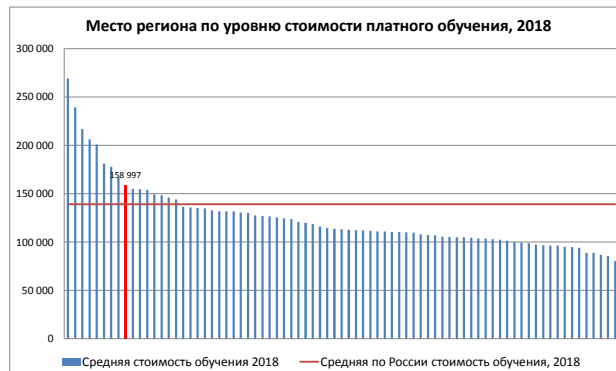

Архангельская область

	Общероссийские ранги региона				Выпускники школ и прием в вузы						Средний балл ЕГЭ 2018				Стоимость обучения		
	Ранг по качеству бюджетного приема, 2018 (2017)	Ранг по качеству платного приема, 2018 (2017)	Ранг региона по уровню стоимости обучения, 2018 (2017)	Ранг доступности платного высшего образования (ранг по отношению средней стоимости обучения к средней зарплате), 2017	Численность школьников, окончивших 11 классов*, в отношении к численности постоянного населения в среднем за 2017 г.**	Численность зачисленных на 1 курс*** к численности школьников, окончивших 11 классов*, 2017, %	Численность приема 2018 (бюджет), чел.	Динамика приема, 2017-2018 (бюджет), %	Численность приема 2018 (платное обучение), чел.	Динамика приема, 2017-2018 (платное), %	Ср. балл ЕГЭ (бюджет) 2018	Динамика среднего балла ЕГЭ (бюджет), 2017-2018	Ср. балл ЕГЭ (платный прием) 2018	Динамика среднего балла ЕГЭ (платное), 2017-2018	Средняя стоимость обучения 2018, руб.	Динамика средней стоимости обучения 2017-2018, руб.	Отношение средней стоимости обучения к средней зарплате, 2017, %
Архангельская область	19 из 79 пер. (23)	19 из 77 пер. (27)	9 из 76 пер. (11)	22 из 74 пер.	0,51%	42,0%	1 753	+1%	307	-14%	67,2	+1,3	60,2	+1	158 997	+31115	315%
Среднее по России					0,44%	60,1%					68,7		62,3		139 000		310%

** по данным Росстат, 2017

Качество бюджетного и платного приема в государственные и частные вузы РФ и их филиалы 2018

Вуз	общероссийский рейтинг		бюджетные прием					платный прием							Всего зачисленно на бюджетные и платные места, 2018, чел.	Всего зачисленно на бюджетные и платные места, 2017, чел.	Динамика*** * общего приема, 2017, 2018, чел.	комментарий	
	Место в РФ по качеству бюджетного приема, 2018 (для вузов, прием в которые более 25 чел.)	Место в РФ по качеству платного приема, 2018 (для вузов, прием в которые более 25 чел.)	Ср. балл ЕГЭ (бюджет), 2018	Динамика**** среднего балла ЕГЭ (бюджет), 2017-2018	Зачислено на бюджет, 2018, чел.	Зачислено на бюджет, 2017, чел.	Динамика*** приема, 2017-2018 (бюджет), чел.	Ср. балл ЕГЭ (платный прием) 2018	Динамика**** среднего балла ЕГЭ (платное), 2017-2018	Зачислено на платное обучение, 2018, чел.	Зачислено на платное обучение, 2017, чел.	Динамика*** приема, 2017-2018 (платное), чел.	Средневековая стоимость обучения, 2018, руб.	Средневековая стоимость обучения, 2017, руб.					Динамика**** средневековой стоимости обучения 2017-2018, руб.
Северный государственный медицинский университет, г. Архангельск	157	262	72,6	-0,3	405	378	27	60	-2,4	85	101	-16	166 964	131 910	35 054	490	479	11	
Северный (Арктический) федеральный университет им. М.В. Ломоносова	314	237	65,3	1,1	1348	1359	-11	60,3	1,6	222	254	-32	150 418	120 674	29 744	1570	1613	-43	
Филиал Северного (Арктического) федерального университета им. М.В. Ломоносова в г. Северодвинске	367	прием менее 25 чел.	63,2	-1,2	265	252	13	56	1,7	24	38	-14	171 086	140 893	30 193	289	290	-1	
Филиал Северного (Арктического) федерального университета им. М.В. Ломоносова в г. Коржаме	478		58,1		38											38			
Институт управления, г. Архангельск		прием менее 25 чел.						60,6		5						5