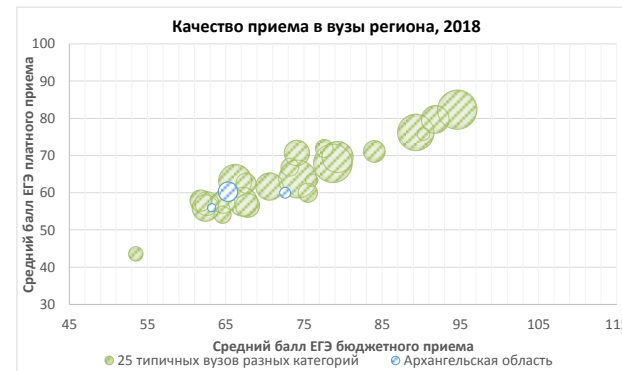

Архангельская область

	Общероссийские ранги региона				Выпускники школ и прием в вузы						Средний балл ЕГЭ 2018				Стоимость обучения		
	Ранг по качеству бюджетного приема, 2018 (2017)	Ранг по качеству платного приема, 2018 (2017)	Ранг региона по уровню стоимости обучения, 2018 (2017)	Ранг доступности платного высшего образования (ранг по отношению средней стоимости обучения к средней зарплате), 2017	Численность школьников, окончивших 11 классов*, в отношении к численности постоянного населения в среднем за 2017 г.**	Численность зачисленных на 1 курс*** к численности школьников, окончивших 11 классов*, 2017, %	Численность приема 2018 (бюджет), чел.	Динамика приема, 2017-2018 (бюджет), %	Численность приема 2018 (платное обучение), чел.	Динамика приема, 2017-2018 (платное), %	Ср. балл ЕГЭ (бюджет) 2018	Динамика среднего балла ЕГЭ (бюджет), 2017-2018	Ср. балл ЕГЭ (платный прием) 2018	Динамика среднего балла ЕГЭ (платное), 2017-2018	Средняя стоимость обучения 2018, руб.	Динамика средней стоимости обучения 2017-2018, руб.	Отношение средней стоимости обучения к средней зарплате, 2017, %
Архангельская область	19 из 79 пер. (23)	19 из 77 пер. (27)	9 из 76 пер. (11)	22 из 74 пер.	0,51%	42,0%	1 753	+1%	307	-14%	67,2	+1,3	60,2	+1	158 997	+31115	315%
Среднее по России					0,44%	60,1%					68,7		62,3		139 000		310%

** по данным Росстат, 2017

Качество бюджетного и платного приема в государственные и частные вузы РФ и их филиалы 2018

Вуз	общероссийский рейтинг		бюджетные прием					платный прием							Всего зачисленно на бюджетные и платные места, 2018, чел.	Всего зачисленно на бюджетные и платные места, 2017, чел.	Динамика*** * общего приема, 2017, 2018, чел.	комментарий	
	Место в РФ по качеству бюджетного приема, 2018 (для вузов, прием в которые более 25 чел.)	Место в РФ по качеству платного приема, 2018 (для вузов, прием в которые более 25 чел.)	Ср. балл ЕГЭ (бюджет), 2018	Динамика**** среднего балла ЕГЭ (бюджет), 2017-2018	Зачислено на бюджет, 2018, чел.	Зачислено на бюджет, 2017, чел.	Динамика*** приема, 2017-2018 (бюджет), чел.	Ср. балл ЕГЭ (платный прием) 2018	Динамика**** среднего балла ЕГЭ (платное), 2017-2018	Зачислено на платное обучение, 2018, чел.	Зачислено на платное обучение, 2017, чел.	Динамика*** приема, 2017-2018 (платное), чел.	Средневековая стоимость обучения, 2018, руб.	Средневековая стоимость обучения, 2017, руб.					Динамика**** средневековой стоимости обучения 2017-2018, руб.
Северный государственный медицинский университет, г. Архангельск	157	262	72,6	-0,3	405	378	27	60	-2,4	85	101	-16	166 964	131 910	35 054	490	479	11	
Северный (Арктический) федеральный университет им. М.В. Ломоносова	314	237	65,3	1,1	1348	1359	-11	60,3	1,6	222	254	-32	150 418	120 674	29 744	1570	1613	-43	
Филиал Северного (Арктического) федерального университета им. М.В. Ломоносова в г. Северодвинске	367	прием менее 25 чел.	63,2	-1,2	265	252	13	56	1,7	24	38	-14	171 086	140 893	30 193	289	290	-1	
Филиал Северного (Арктического) федерального университета им. М.В. Ломоносова в г. Коржаме	478		58,1		38											38			
Институт управления, г. Архангельск		прием менее 25 чел.						60,6		5						5