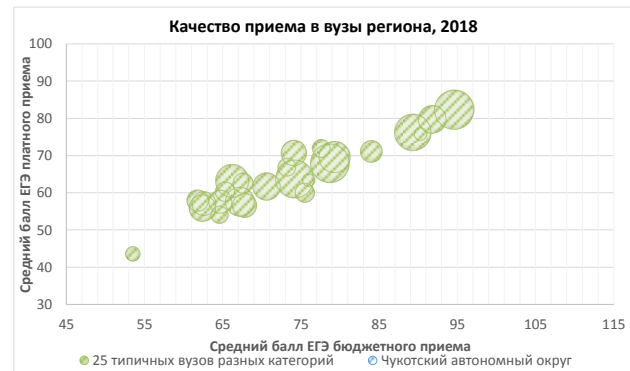

Чукотский автономный округ

	Общероссийские ранги региона				Выпускники школ и прием в вузы						Средний балл ЕГЭ 2018				Стоимость обучения		
	Ранг по качеству бюджетного приема, 2018 (2017)	Ранг по качеству платного приема, 2018 (2017)	Ранг региона по уровню стоимости обучения, 2018 (2017)	Ранг доступности платного высшего образования (ранг по отношению средней стоимости обучения к средней зарплате), 2017	Численность школьников, окончивших 11 классов*, в отношении к численности постоянного населения в среднем за 2017 г.**, 2017, %	Численность зачисленных на 1 курс*** к численности школьников, окончивших 11 классов*, 2017, %	Численность приема 2018 (бюджет), чел.	Динамика приема, 2017-2018 (бюджет), %	Численность приема 2018 (платное обучение), чел.	Динамика приема, 2017-2018 (платное), %	Ср. балл ЕГЭ (бюджет) 2018	Динамика среднего балла ЕГЭ (бюджет), 2017-2018	Ср. балл ЕГЭ (платный прием) 2018	Динамика среднего балла ЕГЭ (платное), 2017-2018	Средняя стоимость обучения 2018, руб.	Динамика средней стоимости обучения 2017-2018, руб.	Отношение средней стоимости обучения к средней зарплате, 2017, %
Чукотский автономный округ					0,85%												
<i>Среднее по России</i>					0,44%	60,1%					68,7		62,3		139 000	310%	

** по данным Росстат, 2017

Качество бюджетного и платного приема в государственные и частные вузы РФ и их филиалы 2018

Вуз	общероссийский рейтинг				бюджетные прием				платный прием					Всего зачисленно на бюджетные и платные места, 2018, чел.	Всего зачисленно на бюджетные и платные места, 2017, чел.	Динамика*** * общего приема, 2017, 2018, чел.	комментарий		
	Место в РФ по качеству бюджетного приема, 2018 (для вузов, прием в которые более 25 чел.)	Место в РФ по качеству платного приема, 2018 (для вузов, прием в которые более 25 чел.)	Ср. балл ЕГЭ (бюджет), 2018	Динамика**** среднего балла ЕГЭ (бюджет), 2017-2018	Зачислено на бюджет, 2018, чел.	Зачислено на бюджет, 2017, чел.	Динамика*** приема, 2017-2018 (бюджет), чел.	Ср. балл ЕГЭ (платный прием) 2018	Динамика**** среднего балла ЕГЭ (платное), 2017-2018	Зачислено на платное обучение, 2018, чел.	Зачислено на платное обучение, 2017, чел.	Динамика*** приема, 2017-2018 (платное), чел.	Средневзвешенная стоимость обучения, 2018, руб.					Средневзвешенная стоимость обучения, 2017, руб.	Динамика**** средневзвешенной стоимости обучения 2017-2018, руб.
Чукотский филиал Северо-Восточного федерального университета им. М.К. Аммосова	596		47,3		25										25