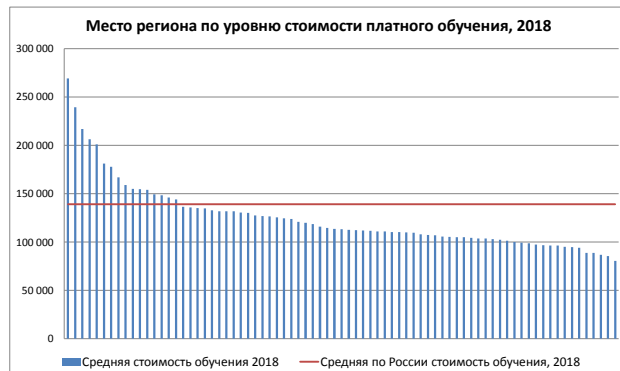

Чукотский автономный округ

	Общероссийские ранги региона				Выпускники школ и прием в вузы						Средний балл ЕГЭ 2018				Стоимость обучения		
	Ранг по качеству бюджетного приема, 2018 (2017)	Ранг по качеству платного приема, 2018 (2017)	Ранг региона по уровню стоимости обучения, 2018 (2017)	Ранг доступности платного высшего образования (ранг по отношению средней стоимости обучения к средней зарплате), 2017	Численность школьников, окончивших 11 классов*, в отношении к численности постоянного населения в среднем за 2017 г.**, 2017, %	Численность зачисленных на 1 курс*** к численности школьников, окончивших 11 классов*, 2017, %	Численность приема 2018 (бюджет), чел.	Динамика приема, 2017-2018 (бюджет), %	Численность приема 2018 (платное обучение), чел.	Динамика приема, 2017-2018 (платное), %	Ср. балл ЕГЭ (бюджет) 2018	Динамика среднего балла ЕГЭ (бюджет), 2017-2018	Ср. балл ЕГЭ (платный прием) 2018	Динамика среднего балла ЕГЭ (платное), 2017-2018	Средняя стоимость обучения 2018, руб.	Динамика средней стоимости обучения 2017-2018, руб.	Отношение средней стоимости обучения к средней зарплате, 2017, %
Чукотский автономный округ					0,85%												
<i>Среднее по России</i>					0,44%	60,1%					68,7		62,3		139 000	310%	

** по данным Росстат, 2017

Качество бюджетного и платного приема в государственные и частные вузы РФ и их филиалы 2018

Вуз	общероссийский рейтинг				бюджетные прием				платный прием					Всего зачисленно на бюджетные и платные места, 2018, чел.	Всего зачисленно на бюджетные и платные места, 2017, чел.	Динамика*** * общего приема, 2017, 2018, чел.	комментарий		
	Место в РФ по качеству бюджетного приема, 2018 (для вузов, прием в которые более 25 чел.)	Место в РФ по качеству платного приема, 2018 (для вузов, прием в которые более 25 чел.)	Ср. балл ЕГЭ (бюджет), 2018	Динамика**** среднего балла ЕГЭ (бюджет), 2017-2018	Зачислено на бюджет, 2018, чел.	Зачислено на бюджет, 2017, чел.	Динамика*** приема, 2017-2018 (бюджет), чел.	Ср. балл ЕГЭ (платный прием) 2018	Динамика**** среднего балла ЕГЭ (платное), 2017-2018	Зачислено на платное обучение, 2018, чел.	Зачислено на платное обучение, 2017, чел.	Динамика*** приема, 2017-2018 (платное), чел.	Средневзвешенная стоимость обучения, 2018, руб.					Средневзвешенная стоимость обучения, 2017, руб.	Динамика**** средневзвешенной стоимости обучения 2017-2018, руб.
Чукотский филиал Северо-Восточного федерального университета им. М.К. Аммосова	596		47,3		25										25