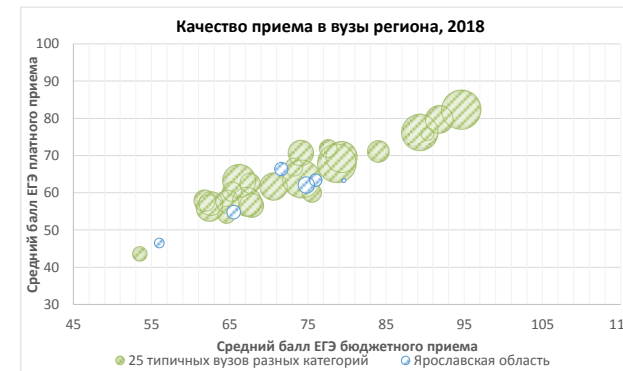

Ярославская область

	Общероссийские ранги региона				Выпускники школ и прием в вузы						Средний балл ЕГЭ 2018				Стоимость обучения		
	Ранг по качеству бюджетного приема, 2018 (2017)	Ранг по качеству платного приема, 2018 (2017)	Ранг региона по уровню стоимости обучения, 2018 (2017)	Ранг доступности платного высшего образования (ранг по отношению средней стоимости обучения к средней зарплате), 2017	Численность школьников, окончивших 11 классов*, в отношении к численности постоянного населения в среднем за 2017 г.**, 2017, %	Численность зачисленных на 1 курс*** к численности школьников, окончивших 11 классов*, 2017, %	Численность приема 2018 (бюджет), чел.	Динамика приема, 2017-2018 (бюджет), %	Численность приема 2018 (платное обучение), чел.	Динамика приема, 2017-2018 (платное), %	Ср. балл ЕГЭ (бюджет) 2018	Динамика среднего балла ЕГЭ (бюджет), 2017-2018	Ср. балл ЕГЭ (платный прием) 2018	Динамика среднего балла ЕГЭ (платное), 2017-2018	Средняя стоимость обучения 2018, руб.	Динамика средней стоимости обучения 2017-2018, руб.	Отношение средней стоимости обучения к средней зарплате, 2017, %
Ярославская область	14 из 79 рег. (I)				0,37%	78,4%	2 630	-1%	1 251	+17,6%	68,4	+1,8	62,0	+0,5	120 911		362%
Среднее по России					0,44%	60,1%					68,7		62,3		139 000		310%

** по данным Росстат, 2017

Качество бюджетного и платного приема в государственных и частных вузах РФ и их филиалы 2018

Вуз	общероссийский рейтинг		бюджетные прием					платный прием							Всего зачисленно на бюджетные и платные места, 2018, чел.	Всего зачисленно на бюджетные и платные места, 2017, чел.	Динамика*** * общего приема, 2017, 2018, чел.	комментарий	
	Место в РФ по качеству бюджетного приема, 2018 (для вузов, прием в которые более 25 чел.)	Место в РФ по качеству платного приема, 2018 (для вузов, прием в которые более 25 чел.)	Ср. балл ЕГЭ (бюджет), 2018	Динамика**** среднего балла ЕГЭ (бюджет), 2017-2018	Зачислено на бюджет, 2018, чел.	Зачислено на бюджет, 2017, чел.	Динамика*** приема, 2017-2018 (бюджет), чел.	Ср. балл ЕГЭ (платный прием) 2018	Динамика**** среднего балла ЕГЭ (платное), 2017-2018	Зачислено на платное обучение, 2018, чел.	Зачислено на платное обучение, 2017, чел.	Динамика*** приема, 2017-2018 (платное), чел.	Средневековая стоимость обучения, 2018, руб.	Средневековая стоимость обучения, 2017, руб.					Динамика**** средневековой стоимости обучения 2017-2018, руб.
Ярославский филиал Финансового университета при Правительстве РФ	прием менее 25 чел.	134	79,6		15			63,3		49			101 750			64			
Ярославский государственный медицинский университет	97	131	76	-0,1	375	383	-8	63,4	0,4	276	224	52	143 649	118 392	25 257	651	607	44	
Ярославский государственный университет им. П.Г. Демидова	119	163	74,8	2,1	648	640	8	62,1	0,8	473	458	15	116 968	107 856	9 112	1121	1098	23	
Ярославский государственный педагогический университет им. К.Д. Ушинского	175	66	71,6	1,2	441	434	7	66,4	2,5	295	250	45	112 015	98 524	13 491	736	684	52	
Ярославский государственный технический университет	311	481	65,5	2,1	594	641	-47	54,8	-0,5	173	106	67	118 709	114 315	4 394	767	747	20	
Рыбинский государственный авиационный технический университет им. П.А. Соловьева	506	585	56	1,9	357	332	25	46,5	-8,1	34	26	8	79 318			391	358	33	
Тутаевский филиал Рыбинского государственного авиационного технического университета им. П.А. Соловьева	прием менее 25 чел.		53,8		15											15			
Ярославская государственная сельскохозяйственная академия	575		51,7	-0,9	215	215	0									215	215	0	
Международная академия бизнеса и новых технологий, г. Ярославль		362						57,8		112			69 000			112