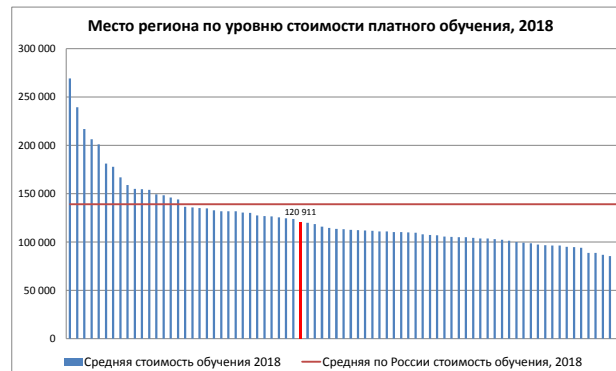

Ярославская область

	Общероссийские ранги региона				Выпускники школ и прием в вузы						Средний балл ЕГЭ 2018				Стоимость обучения		
	Ранг по качеству бюджетного приема, 2018 (2017)	Ранг по качеству платного приема, 2018 (2017)	Ранг региона по уровню стоимости обучения, 2018 (2017)	Ранг доступности платного высшего образования (ранг по отношению средней стоимости обучения к средней зарплате), 2017	Численность школьников, окончивших 11 классов*, в отношении к численности постоянного населения в среднем за 2017 г.**, 2017, %	Численность зачисленных на 1 курс*** к численности школьников, окончивших 11 классов*, 2017, %	Численность приема 2018 (бюджет), чел.	Динамика приема, 2017-2018 (бюджет), %	Численность приема 2018 (платное обучение), чел.	Динамика приема, 2017-2018 (платное), %	Ср. балл ЕГЭ (бюджет) 2018	Динамика среднего балла ЕГЭ (бюджет), 2017-2018	Ср. балл ЕГЭ (платный прием) 2018	Динамика среднего балла ЕГЭ (платное), 2017-2018	Средняя стоимость обучения 2018, руб.	Динамика средней стоимости обучения 2017-2018, руб.	Отношение средней стоимости обучения к средней зарплате, 2017, %
Ярославская область	14 из 79 рег. (I)				0,37%	78,4%	2 630	-1%	1 251	+17,6%	68,4	+1,8	62,0	+0,5	120 911		362%
Среднее по России					0,44%	60,1%					68,7		62,3		139 000		310%

** по данным Росстат, 2017

Качество бюджетного и платного приема в государственных и частных вузах РФ и их филиалы 2018

Вуз	общероссийский рейтинг		бюджетные прием					платный прием							Всего зачисленно на бюджетные и платные места, 2018, чел.	Всего зачисленно на бюджетные и платные места, 2017, чел.	Динамика*** * общего приема, 2017, 2018, чел.	комментарий	
	Место в РФ по качеству бюджетного приема, 2018 (для вузов, прием в которые более 25 чел.)	Место в РФ по качеству платного приема, 2018 (для вузов, прием в которые более 25 чел.)	Ср. балл ЕГЭ (бюджет), 2018	Динамика**** среднего балла ЕГЭ (бюджет), 2017-2018	Зачислено на бюджет, 2018, чел.	Зачислено на бюджет, 2017, чел.	Динамика*** приема, 2017-2018 (бюджет), чел.	Ср. балл ЕГЭ (платный прием) 2018	Динамика**** среднего балла ЕГЭ (платное), 2017-2018	Зачислено на платное обучение, 2018, чел.	Зачислено на платное обучение, 2017, чел.	Динамика*** приема, 2017-2018 (платное), чел.	Средневековая стоимость обучения, 2018, руб.	Средневековая стоимость обучения, 2017, руб.					Динамика**** средневековой стоимости обучения 2017-2018, руб.
Ярославский филиал Финансового университета при Правительстве РФ	прием менее 25 чел.	134	79,6		15			63,3		49			101 750			64			
Ярославский государственный медицинский университет	97	131	76	-0,1	375	383	-8	63,4	0,4	276	224	52	143 649	118 392	25 257	651	607	44	
Ярославский государственный университет им. П.Г. Демидова	119	163	74,8	2,1	648	640	8	62,1	0,8	473	458	15	116 968	107 856	9 112	1121	1098	23	
Ярославский государственный педагогический университет им. К.Д. Ушинского	175	66	71,6	1,2	441	434	7	66,4	2,5	295	250	45	112 015	98 524	13 491	736	684	52	
Ярославский государственный технический университет	311	481	65,5	2,1	594	641	-47	54,8	-0,5	173	106	67	118 709	114 315	4 394	767	747	20	
Рыбинский государственный авиационный технический университет им. П.А. Соловьева	506	585	56	1,9	357	332	25	46,5	-8,1	34	26	8	79 318			391	358	33	
Тутаевский филиал Рыбинского государственного авиационного технического университета им. П.А. Соловьева	прием менее 25 чел.		53,8		15											15			
Ярославская государственная сельскохозяйственная академия	575		51,7	-0,9	215	215	0									215	215	0	
Международная академия бизнеса и новых технологий, г. Ярославль		362						57,8		112			69 000			112