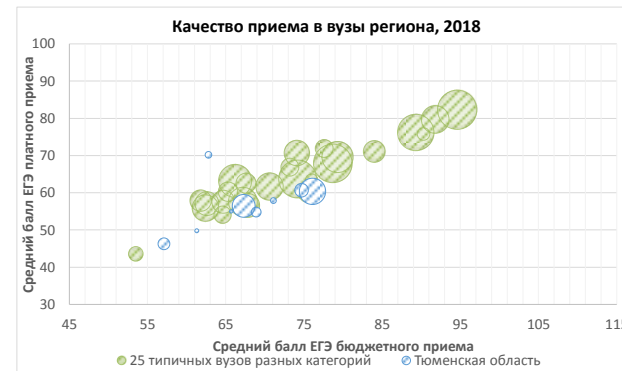

Тюменская область

	Общероссийские ранги региона				Выпускники школ и прием в вузы						Средний балл ЕГЭ 2018				Стоимость обучения		
	Ранг по качеству бюджетного приема, 2018 (2017)	Ранг по качеству платного приема, 2018 (2017)	Ранг региона по уровню стоимости обучения, 2018 (2017)	Ранг доступности платного высшего образования (ранг по отношению средней стоимости обучения к средней зарплате), 2017	Численность школьников, окончивших 11 классов*, в отношении к численности постоянного населения в среднем за 2017 г.**, 2017, %	Численность зачисленных на 1 курс*** к численности школьников, окончивших 11 классов*, 2017, %	Численность приема 2018 (бюджет), чел.	Динамика приема, 2017-2018 (бюджет), %	Численность приема 2018 (платное обучение), чел.	Динамика приема, 2017-2018 (платное), %	Ср. балл ЕГЭ (бюджет) 2018	Динамика среднего балла ЕГЭ (бюджет), 2017-2018	Ср. балл ЕГЭ (платный прием) 2018	Динамика среднего балла ЕГЭ (платное), 2017-2018	Средняя стоимость обучения 2018, руб.	Динамика средней стоимости обучения 2017-2018, руб.	Отношение средней стоимости обучения к средней зарплате, 2017, %
Тюменская область	8 из 79 рег. (11)	38 из 77 рег. (29)	8 из 76 рег. (6)	56 из 74 рег.	0,52%	85,8%	3 423	+0,9%	3 147	+14,7%	69,8	+1	59,0	-0,1	166 878	+18988	361%
Среднее по России					0,44%	60,1%					68,7		62,3		139 000		310%

** по данным Росстат, 2017

Качество бюджетного и платного приема в государственные и частные вузы РФ и их филиалы 2018

Вуз	общероссийский рейтинг		бюджетные прием					платный прием								Всего зачисленно на бюджетные и платные места, 2018, чел.	Всего зачисленно на бюджетные и платные места, 2017, чел.	Динамика*** * общего приема, 2017, 2018, чел.	комментарий
	Место в РФ по качеству бюджетного приема, 2018 (для вузов, прием в которые более 25 чел.)	Место в РФ по качеству платного приема, 2018 (для вузов, прием в которые более 25 чел.)	Ср. балл ЕГЭ (бюджет), 2018	Динамика**** среднего балла ЕГЭ (бюджет), 2017-2018	Зачислено на бюджет, 2018, чел.	Зачислено на бюджет, 2017, чел.	Динамика*** приема, 2017-2018 (бюджет), чел.	Ср. балл ЕГЭ (платный прием) 2018	Динамика**** среднего балла ЕГЭ (платное), 2017-2018	Зачислено на платное обучение, 2018, чел.	Зачислено на платное обучение, 2017, чел.	Динамика*** приема, 2017-2018 (платное), чел.	Средневековая стоимость обучения, 2018, руб.	Средневековая стоимость обучения, 2017, руб.	Динамика**** средневековой стоимости обучения 2017-2018, руб.				
Тюменский государственный университет	95	229	76,1	1,8	865	828	37	60,4	0,9	2036	1934	102	154 154	127 718	26 436	2901	2762	139	Зе место в группе Лесное дело (бюджетный прием)
Нижневартовский экономико-правовой институт (филиал) Тюменского государственного университета	104		75,4		35											35			
Тюменский государственный медицинский университет	121	216	74,7	-1,2	460	459	1	60,7	-1,7	311	325	-14	182 893	155 723	27 170	771	784	-13	
Тюменский государственный институт культуры	187	прием менее 25 чел.	71,1	1,1	122	90	32	57,9	7	18	20	-2	196 710	189 004	7 706	140	110	30	
Тобольский педагогический институт им. Д.И. Менделеева (филиал) Тюменского государственного университета	233	прием менее 25 чел.	68,9	3,7	387	330	57	54,8	-2	11	9	2		96 620		398	339	59	
Тюменский индустриальный университет	264	422	67,3	-1,6	1526	1589	-63	56,5	-0,6	652	405	247	172 359	170 534	1 825	2178	1994	184	
Тобольский индустриальный институт (филиал) Тюменского индустриального университета	302	прием менее 25 чел.	65,7		30			55		16						46			
Филиал Тюменского индустриального университета в г. Нижневартовске	335		64,6		30											30			
Ишимский педагогический институт им. П.П. Ершова (филиал) Тюменского государственного университета	381	прием менее 25 чел.	62,8	-3,7	181	183	-2	70,2	16,3	2	19	-17		96 620		183	202	-19	
Сургутский институт нефти и газа (филиал) Тюменского индустриального университета	413	прием менее 25 чел.	61,3		62			49,8		3			179 733			65			
Государственный аграрный университет Северного Зауралья, г. Тюмень	490	586	57,1	3,2	450	427	23	46,3	-1	130	61	69	159 580	121 857	37 723	580	488	92