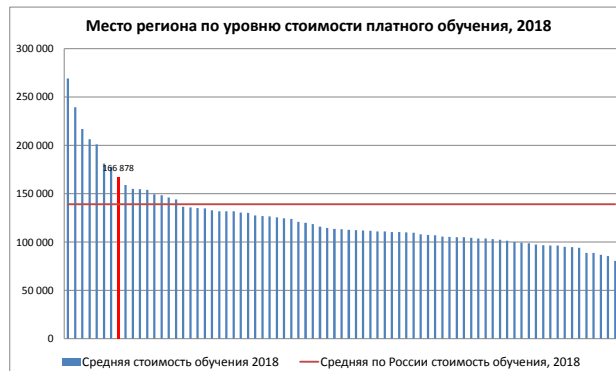

Тюменская область

	Общероссийские ранги региона				Выпускники школ и прием в вузы						Средний балл ЕГЭ 2018				Стоимость обучения		
	Ранг по качеству бюджетного приема, 2018 (2017)	Ранг по качеству платного приема, 2018 (2017)	Ранг региона по уровню стоимости обучения, 2018 (2017)	Ранг доступности платного высшего образования (ранг по отношению средней стоимости обучения к средней зарплате), 2017	Численность школьников, окончивших 11 классов*, в отношении к численности постоянного населения в среднем за 2017 г.**, 2017, %	Численность зачисленных на 1 курс*** к численности школьников, окончивших 11 классов*, 2017, %	Численность приема 2018 (бюджет), чел.	Динамика приема, 2017-2018 (бюджет), %	Численность приема 2018 (платное обучение), чел.	Динамика приема, 2017-2018 (платное), %	Ср. балл ЕГЭ (бюджет) 2018	Динамика среднего балла ЕГЭ (бюджет), 2017-2018	Ср. балл ЕГЭ (платный прием) 2018	Динамика среднего балла ЕГЭ (платное), 2017-2018	Средняя стоимость обучения 2018, руб.	Динамика средней стоимости обучения 2017-2018, руб.	Отношение средней стоимости обучения к средней зарплате, 2017, %
Тюменская область	8 из 79 рег. (11)	38 из 77 рег. (29)	8 из 76 рег. (6)	56 из 74 рег.	0,52%	85,8%	3 423	+0,9%	3 147	+14,7%	69,8	+1	59,0	-0,1	166 878	+18988	361%
Среднее по России					0,44%	60,1%					68,7		62,3		139 000		310%

** по данным Росстат, 2017

Качество бюджетного и платного приема в государственные и частные вузы РФ и их филиалы 2018

Вуз	общероссийский рейтинг		бюджетные прием					платный прием								Всего зачисленно на бюджетные и платные места, 2018, чел.	Всего зачисленно на бюджетные и платные места, 2017, чел.	Динамика*** * общего приема, 2017, 2018, чел.	комментарий
	Место в РФ по качеству бюджетного приема, 2018 (для вузов, прием в которые более 25 чел.)	Место в РФ по качеству платного приема, 2018 (для вузов, прием в которые более 25 чел.)	Ср. балл ЕГЭ (бюджет), 2018	Динамика**** среднего балла ЕГЭ (бюджет), 2017-2018	Зачислено на бюджет, 2018, чел.	Зачислено на бюджет, 2017, чел.	Динамика*** приема, 2017-2018 (бюджет), чел.	Ср. балл ЕГЭ (платный прием) 2018	Динамика**** среднего балла ЕГЭ (платное), 2017-2018	Зачислено на платное обучение, 2018, чел.	Зачислено на платное обучение, 2017, чел.	Динамика*** приема, 2017-2018 (платное), чел.	Средневековая стоимость обучения, 2018, руб.	Средневековая стоимость обучения, 2017, руб.	Динамика**** средневековой стоимости обучения 2017-2018, руб.				
Тюменский государственный университет	95	229	76,1	1,8	865	828	37	60,4	0,9	2036	1934	102	154 154	127 718	26 436	2901	2762	139	Зе место в группе Лесное дело (бюджетный прием)
Нижневартовский экономико-правовой институт (филиал) Тюменского государственного университета	104		75,4		35											35			
Тюменский государственный медицинский университет	121	216	74,7	-1,2	460	459	1	60,7	-1,7	311	325	-14	182 893	155 723	27 170	771	784	-13	
Тюменский государственный институт культуры	187	прием менее 25 чел.	71,1	1,1	122	90	32	57,9	7	18	20	-2	196 710	189 004	7 706	140	110	30	
Тобольский педагогический институт им. Д.И. Менделеева (филиал) Тюменского государственного университета	233	прием менее 25 чел.	68,9	3,7	387	330	57	54,8	-2	11	9	2		96 620		398	339	59	
Тюменский индустриальный университет	264	422	67,3	-1,6	1526	1589	-63	56,5	-0,6	652	405	247	172 359	170 534	1 825	2178	1994	184	
Тобольский индустриальный институт (филиал) Тюменского индустриального университета	302	прием менее 25 чел.	65,7		30			55		16						46			
Филиал Тюменского индустриального университета в г. Нижневартовске	335		64,6		30											30			
Ишимский педагогический институт им. П.П. Ершова (филиал) Тюменского государственного университета	381	прием менее 25 чел.	62,8	-3,7	181	183	-2	70,2	16,3	2	19	-17		96 620		183	202	-19	
Сургутский институт нефти и газа (филиал) Тюменского индустриального университета	413	прием менее 25 чел.	61,3		62			49,8		3			179 733			65			
Государственный аграрный университет Северного Зауралья, г. Тюмень	490	586	57,1	3,2	450	427	23	46,3	-1	130	61	69	159 580	121 857	37 723	580	488	92