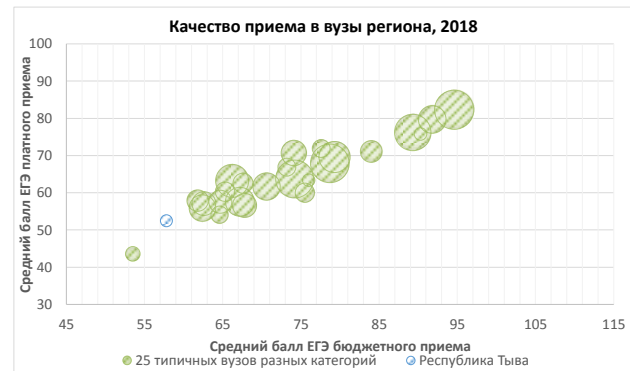

Республика Тыва

	Общероссийские ранги региона				Выпускники школ и прием в вузы						Средний балл ЕГЭ 2018				Стоимость обучения		
	Ранг по качеству бюджетного приема, 2018 (2017)	Ранг по качеству платного приема, 2018 (2017)	Ранг региона по уровню стоимости обучения, 2018 (2017)	Ранг доступности платного высшего образования (ранг по отношению средней стоимости обучения к средней зарплате), 2017	Численность школьников, окончивших 11 классов*, в отношении к численности постоянного населения в среднем за 2017 г.**, 2017, %	Численность зачисленных на 1 курс*** к численности школьников, окончивших 11 классов*, 2017, %	Численность приема 2018 (бюджет), чел.	Динамика приема, 2017-2018 (бюджет), %	Численность приема 2018 (платное обучение), чел.	Динамика приема, 2017-2018 (платное), %	Ср. балл ЕГЭ (бюджет) 2018	Динамика среднего балла ЕГЭ (бюджет), 2017-2018	Ср. балл ЕГЭ (платный прием) 2018	Динамика среднего балла ЕГЭ (платное), 2017-2018	Средняя стоимость обучения 2018, руб.	Динамика средней стоимости обучения 2017-2018, руб.	Отношение средней стоимости обучения к средней зарплате, 2017, %
Республика Тыва	68 из 79 пер. (I)	71 из 77 пер. (I)	17 из 76 пер. (I)		0,70%		495		107	57,8		52,5		136 346			
<i>Среднее по России</i>					0,44%	60,1%				68,7		62,3		139 000		310%	

** по данным Росстат, 2017

Качество бюджетного и платного приема в государственные и частные вузы РФ и их филиалы 2018

Вуз	общероссийский рейтинг						бюджетные прием						платный прием						Всего зачисленно на бюджетные и платные места, 2018, чел.	Всего зачисленно на бюджетные и платные места, 2017, чел.	Динамика*** * общего приема, 2017, 2018, чел.	комментарий
	Место в РФ по качеству бюджетного приема, 2018 (для вузов, прием в которые более 25 чел.)	Место в РФ по качеству платного приема, 2018 (для вузов, прием в которые более 25 чел.)	Ср. балл ЕГЭ (бюджет), 2018	Динамика**** среднего балла ЕГЭ (бюджет), 2017-2018	Зачислено на бюджет, 2018, чел.	Зачислено на бюджет, 2017, чел.	Динамика*** приема, 2017-2018 (бюджет), чел.	Ср. балл ЕГЭ (платный прием) 2018	Динамика**** среднего балла ЕГЭ (платное), 2017-2018	Зачислено на платное обучение, 2018, чел.	Зачислено на платное обучение, 2017, чел.	Динамика*** приема, 2017-2018 (платное), чел.	Средневзвешенная стоимость обучения, 2018, руб.	Средневзвешенная стоимость обучения, 2017, руб.	Динамика**** средневзвешенной стоимости обучения 2017-2018, руб.							
Тувинский государственный университет, г. Кызыл	482	528	57,8		495		52,5		107			133 434			602