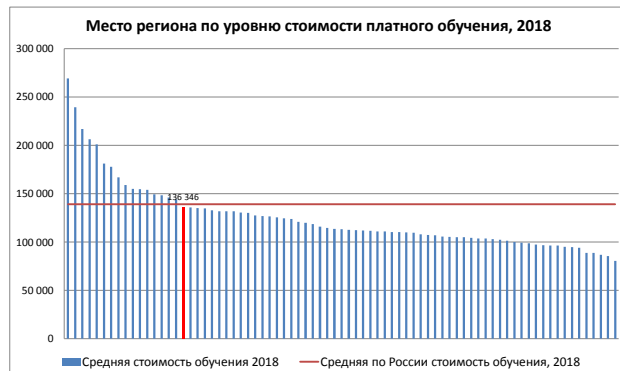

Республика Тыва

	Общероссийские ранги региона				Выпускники школ и прием в вузы						Средний балл ЕГЭ 2018				Стоимость обучения		
	Ранг по качеству бюджетного приема, 2018 (2017)	Ранг по качеству платного приема, 2018 (2017)	Ранг региона по уровню стоимости обучения, 2018 (2017)	Ранг доступности платного высшего образования (ранг по отношению средней стоимости обучения к средней зарплате), 2017	Численность школьников, окончивших 11 классов*, в отношении к численности постоянного населения в среднем за 2017 г.**, 2017, %	Численность зачисленных на 1 курс*** к численности школьников, окончивших 11 классов*, 2017, %	Численность приема 2018 (бюджет), чел.	Динамика приема, 2017-2018 (бюджет), %	Численность приема 2018 (платное обучение), чел.	Динамика приема, 2017-2018 (платное), %	Ср. балл ЕГЭ (бюджет) 2018	Динамика среднего балла ЕГЭ (бюджет), 2017-2018	Ср. балл ЕГЭ (платный прием) 2018	Динамика среднего балла ЕГЭ (платное), 2017-2018	Средняя стоимость обучения 2018, руб.	Динамика средней стоимости обучения 2017-2018, руб.	Отношение средней стоимости обучения к средней зарплате, 2017, %
Республика Тыва	68 из 79 пер. (I)	71 из 77 пер. (I)	17 из 76 пер. (I)		0,70%		495		107	57,8		52,5		136 346			
<i>Среднее по России</i>					0,44%	60,1%				68,7		62,3		139 000		310%	

** по данным Росстат, 2017

Качество бюджетного и платного приема в государственные и частные вузы РФ и их филиалы 2018

Вуз	общероссийский рейтинг						бюджетные прием						платный прием						Всего зачисленно на бюджетные и платные места, 2018, чел.	Всего зачисленно на бюджетные и платные места, 2017, чел.	Динамика*** * общего приема, 2017, 2018, чел.	комментарий
	Место в РФ по качеству бюджетного приема, 2018 (для вузов, прием в которые более 25 чел.)	Место в РФ по качеству платного приема, 2018 (для вузов, прием в которые более 25 чел.)	Ср. балл ЕГЭ (бюджет), 2018	Динамика**** среднего балла ЕГЭ (бюджет), 2017-2018	Зачислено на бюджет, 2018, чел.	Зачислено на бюджет, 2017, чел.	Динамика*** приема, 2017-2018 (бюджет), чел.	Ср. балл ЕГЭ (платный прием) 2018	Динамика**** среднего балла ЕГЭ (платное), 2017-2018	Зачислено на платное обучение, 2018, чел.	Зачислено на платное обучение, 2017, чел.	Динамика*** приема, 2017-2018 (платное), чел.	Средневзвешенная стоимость обучения, 2018, руб.	Средневзвешенная стоимость обучения, 2017, руб.	Динамика**** средневзвешенной стоимости обучения 2017-2018, руб.							
Тувинский государственный университет, г. Кызыл	482	528	57,8		495		52,5		107			133 434			602