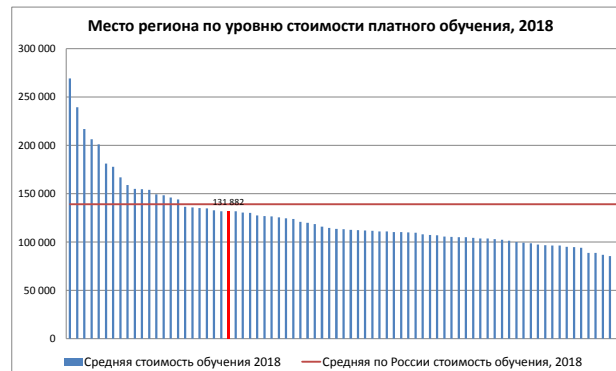

Республика Хакасия

	Общероссийские ранги региона				Выпускники школ и прием в вузы						Средний балл ЕГЭ 2018				Стоимость обучения		
	Ранг по качеству бюджетного приема, 2018 (2017)	Ранг по качеству платного приема, 2018 (2017)	Ранг региона по уровню стоимости обучения, 2018 (2017)	Ранг доступности платного высшего образования (ранг по отношению средней стоимости обучения к средней зарплате), 2017	Численность школьников, окончивших 11 классов*, в отношении к численности постоянного населения в среднем за 2017 г.**, 2017, %	Численность зачисленных на 1 курс*** к численности школьников, окончивших 11 классов*, 2017, %	Численность приема 2018 (бюджет), чел.	Динамика приема, 2017-2018 (бюджет), %	Численность приема 2018 (платное обучение), чел.	Динамика приема, 2017-2018 (платное), %	Ср. балл ЕГЭ (бюджет) 2018	Динамика среднего балла ЕГЭ (бюджет), 2017-2018	Ср. балл ЕГЭ (платный прием) 2018	Динамика среднего балла ЕГЭ (платное), 2017-2018	Средняя стоимость обучения 2018, руб.	Динамика средней стоимости обучения 2017-2018, руб.	Отношение средней стоимости обучения к средней зарплате, 2017, %
Республика Хакасия	51 из 79 пер. (60)	40 из 77 пер. (57)	23 из 76 пер. (1)		0,40%	34,0%	509	-10%	208	62,6	+1,9	58,9	+3,1	131 882			
Среднее по России					0,44%	60,1%				68,7		62,3		139 000		310%	

** по данным Росстат, 2017

Качество бюджетного и платного приема в государственные и частные вузы РФ и их филиалы 2018

Вуз	общероссийский рейтинг				бюджетные прием				платный прием					Всего зачисленно на бюджетные и платные места, 2018, чел.	Всего зачисленно на бюджетные и платные места, 2017, чел.	Динамика*** * общего приема, 2017, 2018, чел.	комментарий		
	Место в РФ по качеству бюджетного приема, 2018 (для вузов, прием в которые более 25 чел.)	Место в РФ по качеству платного приема, 2018 (для вузов, прием в которые более 25 чел.)	Ср. балл ЕГЭ (бюджет), 2018	Динамика**** среднего балла ЕГЭ (бюджет), 2017-2018	Зачислено на бюджет, 2018, чел.	Зачислено на бюджет, 2017, чел.	Динамика*** приема, 2017-2018 (бюджет), чел.	Ср. балл ЕГЭ (платный прием) 2018	Динамика**** среднего балла ЕГЭ (платное), 2017-2018	Зачислено на платное обучение, 2018, чел.	Зачислено на платное обучение, 2017, чел.	Динамика*** приема, 2017-2018 (платное), чел.	Средневековая стоимость обучения, 2018, руб.					Средневековая стоимость обучения, 2017, руб.	Динамика**** средневековой стоимости обучения 2017-2018, руб.
Хакасский государственный университет им. Н.Ф. Катанова, г. Абакан	386	311	62,6	1	509	566	-57	58,9		208		125 177			717	566	151		
Саяно-Шушенский филиал Сибирского федерального университета	400	прием менее 25 чел.	62		70			47,5		2		127 932			72				
Хакасский технический институт – филиал Сибирского федерального университета	435	453	60,2	3	130	145	-15	55,5	-0,3	34	17	119 422	108 102	11 320	164	162	2