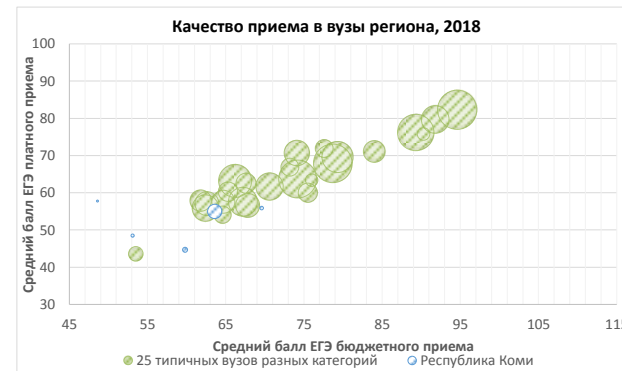

Республика Коми

	Общероссийские ранги региона				Выпускники школ и прием в вузы						Средний балл ЕГЭ 2018				Стоимость обучения		
	Ранг по качеству бюджетного приема, 2018 (2017)	Ранг по качеству платного приема, 2018 (2017)	Ранг региона по уровню стоимости обучения, 2018 (2017)	Ранг доступности платного высшего образования (ранг по отношению средней стоимости обучения к средней зарплате), 2017	Численность школьников, окончивших 11 классов*, в отношении к численности постоянного населения в среднем за 2017 г.**	Численность зачисленных на 1 курс*** к численности школьников, окончивших 11 классов*, 2017, %	Численность приема 2018 (бюджет), чел.	Динамика приема, 2017-2018 (бюджет), %	Численность приема 2018 (платное обучение), чел.	Динамика приема, 2017-2018 (платное), %	Ср. балл ЕГЭ (бюджет) 2018	Динамика среднего балла ЕГЭ (бюджет), 2017-2018	Ср. балл ЕГЭ (платный прием) 2018	Динамика среднего балла ЕГЭ (платное), 2017-2018	Средняя стоимость обучения 2018, руб.	Динамика средней стоимости обучения 2017-2018, руб.	Отношение средней стоимости обучения к средней зарплате, 2017, %
Республика Коми	65 из 79 пер. (46)	63 из 77 пер. (59)	13 из 76 пер. (15)	6 из 74 пер.	0,52%	35,5%	1 222	-7%	187	-28%	60,6	-1,9	55,2	-0,6	149 257	+30713	261%
<i>Среднее по России</i>					0,44%	60,1%					68,7		62,3		139 000		310%

** по данным Росстат, 2017

Качество бюджетного и платного приема в государственные и частные вузы РФ и их филиалы 2018

Вуз	общероссийский рейтинг			бюджетные прием				платный прием					Всего зачисленно на бюджетные и платные места, 2018, чел.	Всего зачисленно на бюджетные и платные места, 2017, чел.	Динамика*** * общего приема, 2017, 2018, чел.	комментарий			
	Место в РФ по качеству бюджетного приема, 2018 (для вузов, прием в которые более 25 чел.)	Место в РФ по качеству платного приема, 2018 (для вузов, прием в которые более 25 чел.)	Ср. балл ЕГЭ (бюджет), 2018	Динамика**** среднего балла ЕГЭ (бюджет), 2017-2018	Зачислено на бюджет, 2018, чел.	Зачислено на бюджет, 2017, чел.	Динамика*** приема, 2017-2018 (бюджет), чел.	Ср. балл ЕГЭ (платный прием) 2018	Динамика**** среднего балла ЕГЭ (платное), 2017-2018	Зачислено на платное обучение, 2018, чел.	Зачислено на платное обучение, 2017, чел.	Динамика*** приема, 2017-2018 (платное), чел.					Средневзвешенная стоимость обучения, 2018, руб.	Средневзвешенная стоимость обучения, 2017, руб.	Динамика**** средневзвешенной стоимости обучения 2017-2018, руб.
Коми республиканская академия государственной службы и управления, г. Сыктывкар	прием менее 25 чел.	436	69,6	4,5	20	40	-20	55,9	-0,3	33	50	-17	118 452	69 380	49 072	53	90	-37	
Сыктывкарский государственный университет	355	470	63,6	-1,3	707	734	-27	55	-1,8	154	169	-15	151 720	125 514	26 206	861	903	-42	
Сыктывкарский лесной институт (филиал) Санкт-Петербургского государственного лесотехнического университета им. С.М. Кирова	446	прием менее 25 чел.	59,8		90			44,7		14			150 000			104			
Ухтинский государственный технический университет	503		56,2	-2,9	495	535	-40			41				129 049		495	576	-81	
Воркутинский филиал Ухтинского государственного технического университета	558	прием менее 25 чел.	53,1		40			48,5		2			141 690			42			
Филиал Ухтинского государственного технического университета в г.Усинске	прием менее 25 чел.	прием менее 25 чел.	48,6		10			57,8		6						16