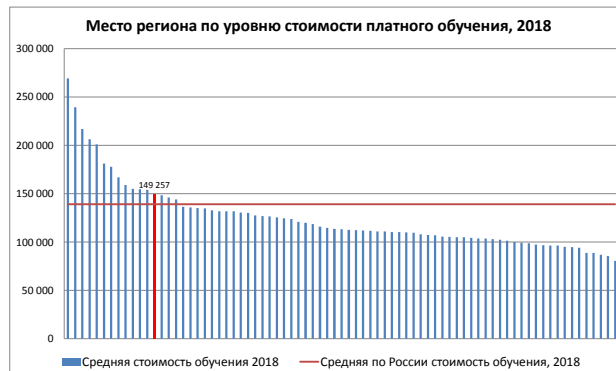

Республика Коми

	Общероссийские ранги региона				Выпускники школ и прием в вузы						Средний балл ЕГЭ 2018				Стоимость обучения		
	Ранг по качеству бюджетного приема, 2018 (2017)	Ранг по качеству платного приема, 2018 (2017)	Ранг региона по уровню стоимости обучения, 2018 (2017)	Ранг доступности платного высшего образования (ранг по отношению средней стоимости обучения к средней зарплате), 2017	Численность школьников, окончивших 11 классов*, в отношении к численности постоянного населения в среднем за 2017 г.**	Численность зачисленных на 1 курс*** к численности школьников, окончивших 11 классов*, 2017, %	Численность приема 2018 (бюджет), чел.	Динамика приема, 2017-2018 (бюджет), %	Численность приема 2018 (платное обучение), чел.	Динамика приема, 2017-2018 (платное), %	Ср. балл ЕГЭ (бюджет) 2018	Динамика среднего балла ЕГЭ (бюджет), 2017-2018	Ср. балл ЕГЭ (платный прием) 2018	Динамика среднего балла ЕГЭ (платное), 2017-2018	Средняя стоимость обучения 2018, руб.	Динамика средней стоимости обучения 2017-2018, руб.	Отношение средней стоимости обучения к средней зарплате, 2017, %
Республика Коми	65 из 79 пер. (46)	63 из 77 пер. (59)	13 из 76 пер. (15)	6 из 74 пер.	0,52%	35,5%	1 222	-7%	187	-28%	60,6	-1,9	55,2	-0,6	149 257	+30713	261%
<i>Среднее по России</i>					0,44%	60,1%					68,7		62,3		139 000		310%

** по данным Росстат, 2017

Качество бюджетного и платного приема в государственные и частные вузы РФ и их филиалы 2018

Вуз	общероссийский рейтинг			бюджетные прием				платный прием					Всего зачисленно на бюджетные и платные места, 2018, чел.	Всего зачисленно на бюджетные и платные места, 2017, чел.	Динамика*** * общего приема, 2017, 2018, чел.	комментарий			
	Место в РФ по качеству бюджетного приема, 2018 (для вузов, прием в которые более 25 чел.)	Место в РФ по качеству платного приема, 2018 (для вузов, прием в которые более 25 чел.)	Ср. балл ЕГЭ (бюджет), 2018	Динамика**** среднего балла ЕГЭ (бюджет), 2017-2018	Зачислено на бюджет, 2018, чел.	Зачислено на бюджет, 2017, чел.	Динамика*** приема, 2017-2018 (бюджет), чел.	Ср. балл ЕГЭ (платный прием) 2018	Динамика**** среднего балла ЕГЭ (платное), 2017-2018	Зачислено на платное обучение, 2018, чел.	Зачислено на платное обучение, 2017, чел.	Динамика*** приема, 2017-2018 (платное), чел.					Средневзвешенная стоимость обучения, 2018, руб.	Средневзвешенная стоимость обучения, 2017, руб.	Динамика**** средневзвешенной стоимости обучения 2017-2018, руб.
Коми республиканская академия государственной службы и управления, г. Сыктывкар	прием менее 25 чел.	436	69,6	4,5	20	40	-20	55,9	-0,3	33	50	-17	118 452	69 380	49 072	53	90	-37	
Сыктывкарский государственный университет	355	470	63,6	-1,3	707	734	-27	55	-1,8	154	169	-15	151 720	125 514	26 206	861	903	-42	
Сыктывкарский лесной институт (филиал) Санкт-Петербургского государственного лесотехнического университета им. С.М. Кирова	446	прием менее 25 чел.	59,8		90			44,7		14			150 000			104			
Ухтинский государственный технический университет	503		56,2	-2,9	495	535	-40			41				129 049		495	576	-81	
Воркутинский филиал Ухтинского государственного технического университета	558	прием менее 25 чел.	53,1		40			48,5		2			141 690			42			
Филиал Ухтинского государственного технического университета в г.Усинске	прием менее 25 чел.	прием менее 25 чел.	48,6		10			57,8		6						16