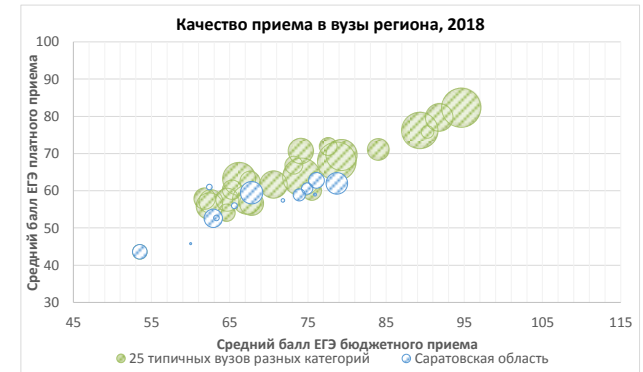

Саратовская область

	Общероссийские ранги региона				Выпускники школ и прием в вузы						Средний балл ЕГЭ 2018				Стоимость обучения		
	Ранг по качеству бюджетного приема, 2018 (2017)	Ранг по качеству платного приема, 2018 (2017)	Ранг региона по уровню стоимости обучения, 2018 (2017)	Ранг доступности платного высшего образования (ранг по отношению средней стоимости обучения к средней зарплате), 2017	Численность школьников, окончивших 11 классов*, в отношении к численности постоянного населения в среднем за 2017 г.**	Численность зачисленных на 1 курс*** к численности школьников, окончивших 11 классов*, 2017, %	Численность приема 2018 (бюджет), чел.	Динамика приема, 2017-2018 (бюджет), %	Численность приема 2018 (платное обучение), чел.	Динамика приема, 2017-2018 (платное), %	Ср. балл ЕГЭ (бюджет) 2018	Динамика среднего балла ЕГЭ (бюджет), 2017-2018	Ср. балл ЕГЭ (платный прием) 2018	Динамика среднего балла ЕГЭ (платное), 2017-2018	Средняя стоимость обучения 2018, руб.	Динамика средней стоимости обучения 2017-2018, руб.	Отношение средней стоимости обучения к средней зарплате, 2017, %
Саратовская область	20 из 79 пер. (19)	31 из 77 пер. (35)	60 из 76 пер. (61)	51 из 74 пер.	0,37%	91,4%	4 555	0%	3 979	+13,3%	67,1	+0,5	59,4	+0,8	102 430	+15169	353%
Среднее по России					0,44%	60,1%					68,7		62,3		139 000		310%

Качество бюджетного и платного приема в государственные и частные вузы РФ и их филиалы 2018