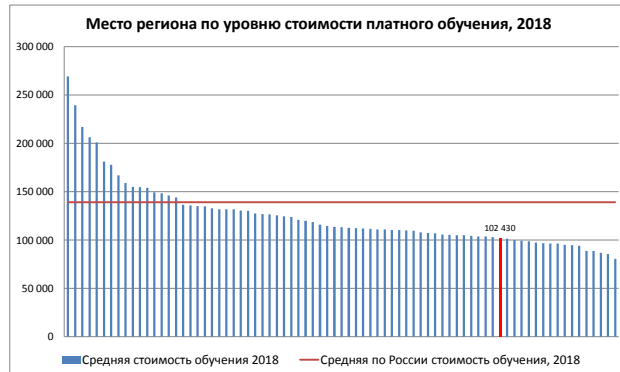

Саратовская область

	Общероссийские ранги региона				Выпускники школ и прием в вузы						Средний балл ЕГЭ 2018				Стоимость обучения		
	Ранг по качеству бюджетного приема, 2018 (2017)	Ранг по качеству платного приема, 2018 (2017)	Ранг региона по уровню стоимости обучения, 2018 (2017)	Ранг доступности платного высшего образования (ранг по отношению средней стоимости обучения к средней зарплате), 2017	Численность школьников, окончивших 11 классов*, в отношении к численности постоянного населения в среднем за 2017 г.**	Численность зачисленных на 1 курс*** к численности школьников, окончивших 11 классов*, 2017, %	Численность приема 2018 (бюджет), чел.	Динамика приема, 2017-2018 (бюджет), %	Численность приема 2018 (платное обучение), чел.	Динамика приема, 2017-2018 (платное), %	Ср. балл ЕГЭ (бюджет) 2018	Динамика среднего балла ЕГЭ (бюджет), 2017-2018	Ср. балл ЕГЭ (платный прием) 2018	Динамика среднего балла ЕГЭ (платное), 2017-2018	Средняя стоимость обучения 2018, руб.	Динамика средней стоимости обучения 2017-2018, руб.	Отношение средней стоимости обучения к средней зарплате, 2017, %
Саратовская область	20 из 79 пер. (19)	31 из 77 пер. (35)	60 из 76 пер. (61)	51 из 74 пер.	0,37%	91,4%	4 555	0%	3 979	+13,3%	67,1	+0,5	59,4	+0,8	102 430	+15169	353%
Среднее по России					0,44%	60,1%					68,7		62,3		139 000		310%

Качество бюджетного и платного приема в государственные и частные вузы РФ и их филиалы 2018