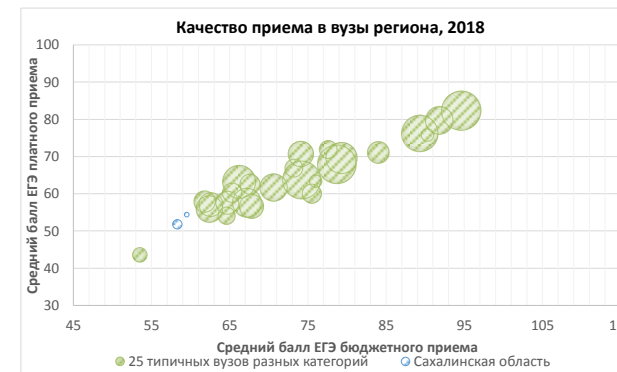

Сахалинская область

	Общероссийские ранги региона				Выпускники школ и прием в вузы						Средний балл ЕГЭ 2018				Стоимость обучения		
	Ранг по качеству бюджетного приема, 2018 (2017)	Ранг по качеству платного приема, 2018 (2017)	Ранг региона по уровню стоимости обучения, 2018 (2017)	Ранг доступности платного высшего образования (ранг по отношению средней стоимости обучения к средней зарплате), 2017	Численность школьников, окончивших 11 классов*, в отношении к численности постоянного населения в среднем за 2017 г.**, 2017, %	Численность зачисленных на 1 курсе*** к численности школьников, окончивших 11 классов*, 2017, %	Численность приема 2018 (бюджет), чел.	Динамика приема, 2017-2018 (бюджет), %	Численность приема 2018 (платное обучение), чел.	Динамика приема, 2017-2018 (платное), %	Ср. балл ЕГЭ (бюджет) 2018	Динамика среднего балла ЕГЭ (бюджет), 2017-2018	Ср. балл ЕГЭ (платный прием) 2018	Динамика среднего балла ЕГЭ (платное), 2017-2018	Средняя стоимость обучения 2018, руб.	Динамика средней стоимости обучения 2017-2018, руб.	Отношение средней стоимости обучения к средней зарплате, 2017, %
Сахалинская область	67 из 79 пер. (69)	73 из 77 пер. (76)	5 из 76 пер. (4)	4 из 74 пер.	0,50%	16,1%	291	-10%	74	+4,3%	58,3	+0,2	51,8	+1,2	200 882	+35222	240%
Среднее по России					0,44%	60,1%					68,7		62,3		139 000		310%

** по данным Росстат, 2017

Качество бюджетного и платного приема в государственные и частные вузы РФ и их филиалы 2018

Вуз	общероссийский рейтинг				бюджетные прием				платный прием					Всего зачисленно на бюджетные и платные места, 2018, чел.	Всего зачисленно на бюджетные и платные места, 2017, чел.	Динамика*** * общего приема, 2017, 2018, чел.	комментарий		
	Место в РФ по качеству бюджетного приема, 2018 (для вузов, прием в которые более 25 чел.)	Место в РФ по качеству платного приема, 2018 (для вузов, прием в которые более 25 чел.)	Ср. балл ЕГЭ (бюджет), 2018	Динамика**** среднего балла ЕГЭ (бюджет), 2017-2018	Зачислено на бюджет, 2018, чел.	Зачислено на бюджет, 2017, чел.	Динамика*** приема, 2017-2018 (бюджет), чел.	Ср. балл ЕГЭ (платный прием) 2018	Динамика**** среднего балла ЕГЭ (платное), 2017-2018	Зачислено на платное обучение, 2018, чел.	Зачислено на платное обучение, 2017, чел.	Динамика*** приема, 2017-2018 (платное), чел.	Средневековая стоимость обучения, 2018, руб.					Средневековая стоимость обучения, 2017, руб.	Динамика**** средневековой стоимости обучения 2017-2018, руб.
Сахалинский институт железнодорожного транспорта - филиал Дальневосточного государственного университета путей сообщения в г. Южно-Сахалинске	прием менее 25 чел.	490	59,5		18			54,4		73			127 961		91				
Сахалинский государственный университет, г. Южно-Сахалинск	477	538	58,3	0,2	291	325	-34	51,8	1,2	74	71	3	199 835	162 637	37 198	365	396	-31