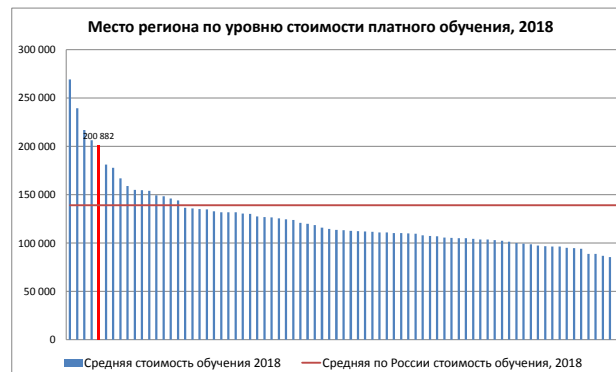

Сахалинская область

	Общероссийские ранги региона				Выпускники школ и прием в вузы						Средний балл ЕГЭ 2018				Стоимость обучения		
	Ранг по качеству бюджетного приема, 2018 (2017)	Ранг по качеству платного приема, 2018 (2017)	Ранг региона по уровню стоимости обучения, 2018 (2017)	Ранг доступности платного высшего образования (ранг по отношению средней стоимости обучения к средней зарплате), 2017	Численность школьников, окончивших 11 классов*, в отношении к численности постоянного населения в среднем за 2017 г.**, 2017, %	Численность зачисленных на 1 курсе*** к численности школьников, окончивших 11 классов*, 2017, %	Численность приема 2018 (бюджет), чел.	Динамика приема, 2017-2018 (бюджет), %	Численность приема 2018 (платное обучение), чел.	Динамика приема, 2017-2018 (платное), %	Ср. балл ЕГЭ (бюджет) 2018	Динамика среднего балла ЕГЭ (бюджет), 2017-2018	Ср. балл ЕГЭ (платный прием) 2018	Динамика среднего балла ЕГЭ (платное), 2017-2018	Средняя стоимость обучения 2018, руб.	Динамика средней стоимости обучения 2017-2018, руб.	Отношение средней стоимости обучения к средней зарплате, 2017, %
Сахалинская область	67 из 79 пер. (69)	73 из 77 пер. (76)	5 из 76 пер. (4)	4 из 74 пер.	0,50%	16,1%	291	-10%	74	+4,3%	58,3	+0,2	51,8	+1,2	200 882	+35222	240%
Среднее по России					0,44%	60,1%					68,7		62,3		139 000		310%

** по данным Росстат, 2017

Качество бюджетного и платного приема в государственные и частные вузы РФ и их филиалы 2018

Вуз	общероссийский рейтинг				бюджетные прием				платный прием					Всего зачисленно на бюджетные и платные места, 2018, чел.	Всего зачисленно на бюджетные и платные места, 2017, чел.	Динамика*** * общего приема, 2017, 2018, чел.	комментарий		
	Место в РФ по качеству бюджетного приема, 2018 (для вузов, прием в которые более 25 чел.)	Место в РФ по качеству платного приема, 2018 (для вузов, прием в которые более 25 чел.)	Ср. балл ЕГЭ (бюджет), 2018	Динамика**** среднего балла ЕГЭ (бюджет), 2017-2018	Зачислено на бюджет, 2018, чел.	Зачислено на бюджет, 2017, чел.	Динамика*** приема, 2017-2018 (бюджет), чел.	Ср. балл ЕГЭ (платный прием) 2018	Динамика**** среднего балла ЕГЭ (платное), 2017-2018	Зачислено на платное обучение, 2018, чел.	Зачислено на платное обучение, 2017, чел.	Динамика*** приема, 2017-2018 (платное), чел.	Средневековая стоимость обучения, 2018, руб.					Средневековая стоимость обучения, 2017, руб.	Динамика**** средневековой стоимости обучения 2017-2018, руб.
Сахалинский институт железнодорожного транспорта - филиал Дальневосточного государственного университета путей сообщения в г. Южно-Сахалинске	прием менее 25 чел.	490	59,5		18			54,4		73			127 961		91				
Сахалинский государственный университет, г. Южно-Сахалинск	477	538	58,3	0,2	291	325	-34	51,8	1,2	74	71	3	199 835	162 637	37 198	365	396	-31