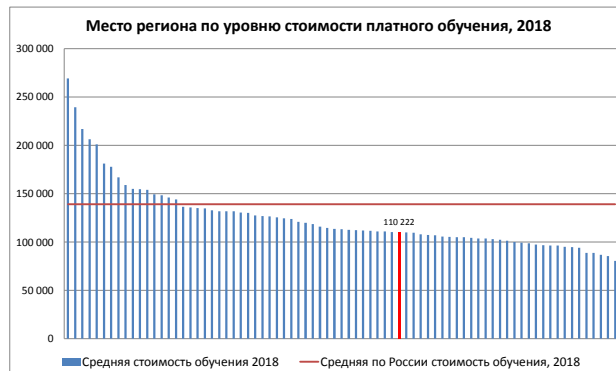

Ставропольский край

	Общероссийские ранги региона				Выпускники школ и прием в вузы						Средний балл ЕГЭ 2018				Стоимость обучения		
	Ранг по качеству бюджетного приема, 2018 (2017)	Ранг по качеству платного приема, 2018 (2017)	Ранг региона по уровню стоимости обучения, 2018 (2017)	Ранг доступности платного высшего образования (ранг по отношению средней стоимости обучения к средней зарплате), 2017	Численность школьников, окончивших 11 классов*, в отношении к численности постоянного населения в среднем за 2017 г.**; 2017, %	Численность зачисленных на 1 курс*** к численности школьников, окончивших 11 классов*, 2017, %	Численность приема 2018 (бюджет), чел.	Динамика приема, 2017-2018 (бюджет), %	Численность приема 2018 (платное обучение), чел.	Динамика приема, 2017-2018 (платное), %	Ср. балл ЕГЭ (бюджет) 2018	Динамика среднего балла ЕГЭ (бюджет), 2017-2018	Ср. балл ЕГЭ (платный прием) 2018	Динамика среднего балла ЕГЭ (платное), 2017-2018	Средняя стоимость обучения 2018, руб.	Динамика средней стоимости обучения 2017-2018, руб.	Отношение средней стоимости обучения к средней зарплате, 2017, %
Ставропольский край	15 из 79 пер. (17)	40 из 77 пер. (50)	46 из 76 пер. (35)	63 из 74 пер.	0,36%	54,7%	3 265	-2%	2 629	+22,9%	68,2	+1,2	58,9	+1,8	110 222	+9529	374%
<i>Среднее по России</i>					0,44%	60,1%					68,7		62,3		139 000		310%

** по данным Росстат, 2017

Качество бюджетного и платного приема в государственные и частные вузы РФ и их филиалы 2018