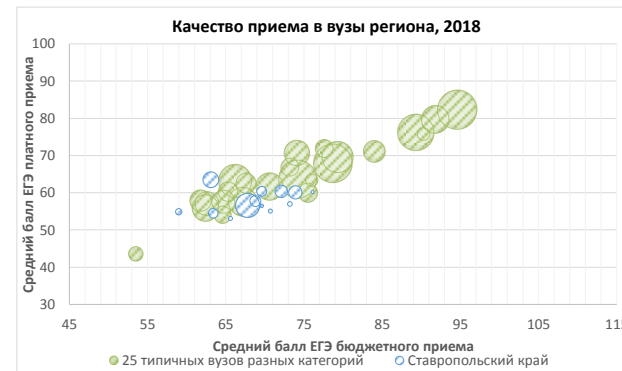

Ставропольский край

	Общероссийские ранги региона				Выпускники школ и прием в вузы						Средний балл ЕГЭ 2018				Стоимость обучения		
	Ранг по качеству бюджетного приема, 2018 (2017)	Ранг по качеству платного приема, 2018 (2017)	Ранг региона по уровню стоимости обучения, 2018 (2017)	Ранг доступности платного высшего образования (ранг по отношению средней стоимости обучения к средней зарплате), 2017	Численность школьников, окончивших 11 классов*, в отношении к численности постоянного населения в среднем за 2017 г.**; 2017, %	Численность зачисленных на 1 курс*** к численности школьников, окончивших 11 классов*, 2017, %	Численность приема 2018 (бюджет), чел.	Динамика приема, 2017-2018 (бюджет), %	Численность приема 2018 (платное обучение), чел.	Динамика приема, 2017-2018 (платное), %	Ср. балл ЕГЭ (бюджет) 2018	Динамика среднего балла ЕГЭ (бюджет), 2017-2018	Ср. балл ЕГЭ (платный прием) 2018	Динамика среднего балла ЕГЭ (платное), 2017-2018	Средняя стоимость обучения 2018, руб.	Динамика средней стоимости обучения 2017-2018, руб.	Отношение средней стоимости обучения к средней зарплате, 2017, %
Ставропольский край	15 из 79 пер. (17)	40 из 77 пер. (50)	46 из 76 пер. (35)	63 из 74 пер.	0,36%	54,7%	3 265	-2%	2 629	+22,9%	68,2	+1,2	58,9	+1,8	110 222	+9529	374%
<i>Среднее по России</i>					0,44%	60,1%					68,7		62,3		139 000		310%

** по данным Росстат, 2017

Качество бюджетного и платного приема в государственные и частные вузы РФ и их филиалы 2018