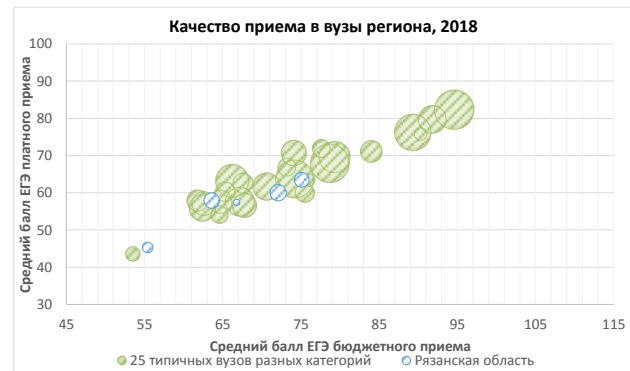

Рязанская область

	Общероссийские ранги региона				Выпускники школ и прием в вузы						Средний балл ЕГЭ 2018				Стоимость обучения		
	Ранг по качеству бюджетного приема, 2018 (2017)	Ранг по качеству платного приема, 2018 (2017)	Ранг региона по уровню стоимости обучения, 2018 (2017)	Ранг доступности платного высшего образования (ранг по отношению средней стоимости обучения к средней зарплате), 2017	Численность школьников, окончивших 11 классов*, в отношении к численности постоянного населения в среднем за 2017 г.**, 2017, %	Численность зачисленных на 1 курс*** к численности школьников, окончивших 11 классов*, 2017, %	Численность приема 2018 (бюджет), чел.	Динамика приема, 2017-2018 (бюджет), %	Численность приема 2018 (платное обучение), чел.	Динамика приема, 2017-2018 (платное), %	Ср. балл ЕГЭ (бюджет) 2018	Динамика среднего балла ЕГЭ (бюджет), 2017-2018	Ср. балл ЕГЭ (платный прием) 2018	Динамика среднего балла ЕГЭ (платное), 2017-2018	Средняя стоимость обучения 2018, руб.	Динамика средней стоимости обучения 2017-2018, руб.	Отношение средней стоимости обучения к средней зарплате, 2017, %
Рязанская область	23 из 79 пер. (27)	26 из 77 пер. (24)	45 из 76 пер. (56)	16 из 74 пер.	0,38%	86,5%	1 939	+0,1%	1 560	-10%	66,6	+1,5	59,8	+0,1	110 457	+21212	306%
<i>Среднее по России</i>					0,44%	60,1%					68,7		62,3		139 000		310%

** по данным Росстат, 2017

Качество бюджетного и платного приема в государственных и частных вузах РФ и их филиалы 2018

Вуз	общероссийский рейтинг		бюджетные прием					платный прием					Всего зачислено на бюджетные и платные места, 2018, чел.	Всего зачислено на бюджетные и платные места, 2017, чел.	Динамика*** * общего приема, 2017, 2018, чел.	комментарий			
	Место в РФ по качеству бюджетного приема, 2018 (для вузов, прием в которые более 25 чел.)	Место в РФ по качеству платного приема, 2018 (для вузов, прием в которые более 25 чел.)	Ср. балл ЕГЭ (бюджет), 2018	Динамика**** среднего балла ЕГЭ (бюджет), 2017-2018	Зачислено на бюджет, 2018, чел.	Зачислено на бюджет, 2017, чел.	Динамика*** приема, 2017-2018 (бюджет), чел.	Ср. балл ЕГЭ (платный прием) 2018	Динамика**** среднего балла ЕГЭ (платное), 2017-2018	Зачислено на платное обучение, 2018, чел.	Зачислено на платное обучение, 2017, чел.	Динамика*** приема, 2017-2018 (платное), чел.					Средневековая стоимость обучения, 2018, руб.	Средневековая стоимость обучения, 2017, руб.	Динамика**** средневековой стоимости обучения 2017-2018, руб.
Рязанский государственный медицинский университет им. И.П. Павлова	115	125	75,1	0,6	438	435	3	63,5	-0,1	475	465	10	169 348	156 848	12 500	913	900	13	
Рязанский государственный университет им. С.А. Есенина	169	262	72,1	3	428	468	-40	60	-0,2	679	828	-149	99 360	79 123	20 237	1107	1296	-189	
Рязанский институт (филиал) Московского политехнического университета	278	381	66,8		60			57,4		104			87 022			164			
Рязанский государственный радиотехнический университет	355	357	63,6	1,4	692	626	66	57,9	2,3	316	389	-73	96 716	77 807	18 909	1008	1015	-7	
Рязанский государственный агротехнологический университет им. П.А. Костычева	519	588	55,4	0,4	381	409	-28	45,3	-2,5	90	60	30	114 460	80 333	34 127	471	469	2	
Современный технический институт, г. Рязань		прием менее 25 чел.						53,6		8			72 500			8