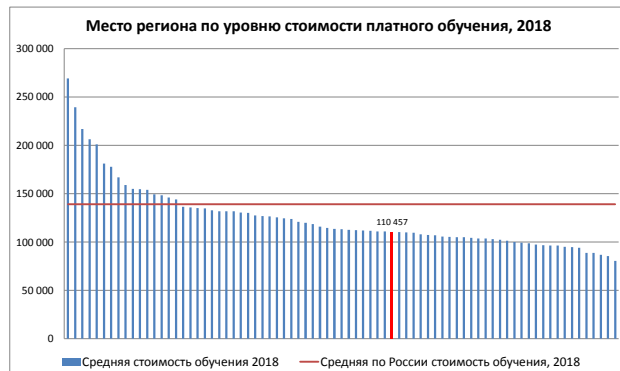

Рязанская область

	Общероссийские ранги региона				Выпускники школ и прием в вузы						Средний балл ЕГЭ 2018				Стоимость обучения		
	Ранг по качеству бюджетного приема, 2018 (2017)	Ранг по качеству платного приема, 2018 (2017)	Ранг региона по уровню стоимости обучения, 2018 (2017)	Ранг доступности платного высшего образования (ранг по отношению средней стоимости обучения к средней зарплате), 2017	Численность школьников, окончивших 11 классов*, в отношении к численности постоянного населения в среднем за 2017 г.**, 2017, %	Численность зачисленных на 1 курс*** к численности школьников, окончивших 11 классов*, 2017, %	Численность приема 2018 (бюджет), чел.	Динамика приема, 2017-2018 (бюджет), %	Численность приема 2018 (платное обучение), чел.	Динамика приема, 2017-2018 (платное), %	Ср. балл ЕГЭ (бюджет) 2018	Динамика среднего балла ЕГЭ (бюджет), 2017-2018	Ср. балл ЕГЭ (платный прием) 2018	Динамика среднего балла ЕГЭ (платное), 2017-2018	Средняя стоимость обучения 2018, руб.	Динамика средней стоимости обучения 2017-2018, руб.	Отношение средней стоимости обучения к средней зарплате, 2017, %
Рязанская область	23 из 79 пер. (27)	26 из 77 пер. (24)	45 из 76 пер. (56)	16 из 74 пер.	0,38%	86,5%	1 939	+0,1%	1 560	-10%	66,6	+1,5	59,8	+0,1	110 457	+21212	306%
<i>Среднее по России</i>					0,44%	60,1%					68,7		62,3		139 000		310%

** по данным Росстат, 2017

Качество бюджетного и платного приема в государственных и частных вузах РФ и их филиалы 2018

Вуз	общероссийский рейтинг		бюджетные прием					платный прием					Всего зачислено на бюджетные и платные места, 2018, чел.	Всего зачислено на бюджетные и платные места, 2017, чел.	Динамика*** * общего приема, 2017, 2018, чел.	комментарий			
	Место в РФ по качеству бюджетного приема, 2018 (для вузов, прием в которые более 25 чел.)	Место в РФ по качеству платного приема, 2018 (для вузов, прием в которые более 25 чел.)	Ср. балл ЕГЭ (бюджет), 2018	Динамика**** среднего балла ЕГЭ (бюджет), 2017-2018	Зачислено на бюджет, 2018, чел.	Зачислено на бюджет, 2017, чел.	Динамика*** приема, 2017-2018 (бюджет), чел.	Ср. балл ЕГЭ (платный прием) 2018	Динамика**** среднего балла ЕГЭ (платное), 2017-2018	Зачислено на платное обучение, 2018, чел.	Зачислено на платное обучение, 2017, чел.	Динамика*** приема, 2017-2018 (платное), чел.					Средневековая стоимость обучения, 2018, руб.	Средневековая стоимость обучения, 2017, руб.	Динамика**** средневековой стоимости обучения 2017-2018, руб.
Рязанский государственный медицинский университет им. И.П. Павлова	115	125	75,1	0,6	438	435	3	63,5	-0,1	475	465	10	169 348	156 848	12 500	913	900	13	
Рязанский государственный университет им. С.А. Есенина	169	262	72,1	3	428	468	-40	60	-0,2	679	828	-149	99 360	79 123	20 237	1107	1296	-189	
Рязанский институт (филиал) Московского политехнического университета	278	381	66,8		60			57,4		104			87 022			164			
Рязанский государственный радиотехнический университет	355	357	63,6	1,4	692	626	66	57,9	2,3	316	389	-73	96 716	77 807	18 909	1008	1015	-7	
Рязанский государственный агротехнологический университет им. П.А. Костычева	519	588	55,4	0,4	381	409	-28	45,3	-2,5	90	60	30	114 460	80 333	34 127	471	469	2	
Современный технический институт, г. Рязань		прием менее 25 чел.						53,6		8			72 500			8