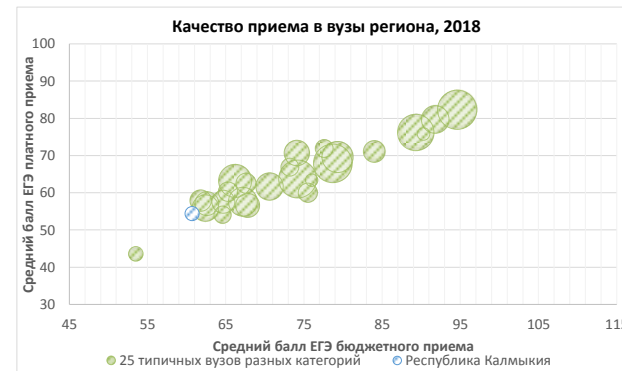

Республика Калмыкия

	Общероссийские ранги региона				Выпускники школ и прием в вузы						Средний балл ЕГЭ 2018				Стоимость обучения		
	Ранг по качеству бюджетного приема, 2018 (2017)	Ранг по качеству платного приема, 2018 (2017)	Ранг региона по уровню стоимости обучения, 2018 (2017)	Ранг доступности платного высшего образования (ранг по отношению средней стоимости обучения к средней зарплате), 2017	Численность школьников, окончивших 11 классов*, в отношении к численности постоянного населения в среднем за 2017 г.**, 2017, %	Численность зачисленных на 1 курс*** к численности школьников, окончивших 11 классов*, 2017, %	Численность приема 2018 (бюджет), чел.	Динамика приема, 2017-2018 (бюджет), %	Численность приема 2018 (платное обучение), чел.	Динамика приема, 2017-2018 (платное), %	Ср. балл ЕГЭ (бюджет) 2018	Динамика среднего балла ЕГЭ (бюджет), 2017-2018	Ср. балл ЕГЭ (платный прием) 2018	Динамика среднего балла ЕГЭ (платное), 2017-2018	Средняя стоимость обучения 2018, руб.	Динамика средней стоимости обучения 2017-2018, руб.	Отношение средней стоимости обучения к средней зарплате, 2017, %
Республика Калмыкия	63 из 79 пер. (68)	66 из 77 пер. (67)			0,61%	51,5%	735	+1,9%	97	-34%	60,7	+2,5	54,4	-0,2	139 000		310%
<i>Среднее по России</i>					0,44%	60,1%					68,7		62,3				

** по данным Росстат, 2017

Качество бюджетного и платного приема в государственные и частные вузы РФ и их филиалы 2018

Вуз	общероссийский рейтинг				бюджетные прием				платный прием					Всего зачисленно на бюджетные и платные места, 2018, чел.	Всего зачисленно на бюджетные и платные места, 2017, чел.	Динамика*** * общего приема, 2017, 2018, чел.	комментарий		
	Место в РФ по качеству бюджетного приема, 2018 (для вузов, прием в которые более 25 чел.)	Место в РФ по качеству платного приема, 2018 (для вузов, прием в которые более 25 чел.)	Ср. балл ЕГЭ (бюджет), 2018	Динамика**** среднего балла ЕГЭ (бюджет), 2017-2018	Зачислено на бюджет, 2018, чел.	Зачислено на бюджет, 2017, чел.	Динамика*** приема, 2017-2018 (бюджет), чел.	Ср. балл ЕГЭ (платный прием) 2018	Динамика**** среднего балла ЕГЭ (платное), 2017-2018	Зачислено на платное обучение, 2018, чел.	Зачислено на платное обучение, 2017, чел.	Динамика*** приема, 2017-2018 (платное), чел.	Средневзвешенная стоимость обучения, 2018, руб.					Средневзвешенная стоимость обучения, 2017, руб.	Динамика**** средневзвешенной стоимости обучения 2017-2018, руб.
Калмыцкий государственный университет, г. Элиста	429	490	60,7	2,5	735	722	13	54,4	-0,2	97	146	-49	66 985	832	868	-36