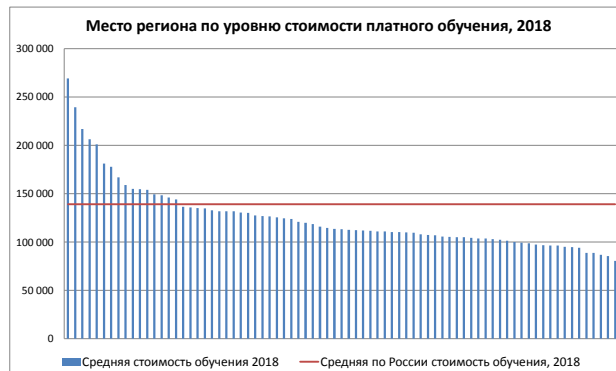

Республика Калмыкия

	Общероссийские ранги региона				Выпускники школ и прием в вузы						Средний балл ЕГЭ 2018				Стоимость обучения		
	Ранг по качеству бюджетного приема, 2018 (2017)	Ранг по качеству платного приема, 2018 (2017)	Ранг региона по уровню стоимости обучения, 2018 (2017)	Ранг доступности платного высшего образования (ранг по отношению средней стоимости обучения к средней зарплате), 2017	Численность школьников, окончивших 11 классов*, в отношении к численности постоянного населения в среднем за 2017 г.**, 2017, %	Численность зачисленных на 1 курс*** к численности школьников, окончивших 11 классов*, 2017, %	Численность приема 2018 (бюджет), чел.	Динамика приема, 2017-2018 (бюджет), %	Численность приема 2018 (платное обучение), чел.	Динамика приема, 2017-2018 (платное), %	Ср. балл ЕГЭ (бюджет) 2018	Динамика среднего балла ЕГЭ (бюджет), 2017-2018	Ср. балл ЕГЭ (платный прием) 2018	Динамика среднего балла ЕГЭ (платное), 2017-2018	Средняя стоимость обучения 2018, руб.	Динамика средней стоимости обучения 2017-2018, руб.	Отношение средней стоимости обучения к средней зарплате, 2017, %
Республика Калмыкия	63 из 79 пер. (68)	66 из 77 пер. (67)			0,61%	51,5%	735	+1,9%	97	-34%	60,7	+2,5	54,4	-0,2	139 000		310%
<i>Среднее по России</i>					0,44%	60,1%					68,7		62,3				

** по данным Росстат, 2017

Качество бюджетного и платного приема в государственные и частные вузы РФ и их филиалы 2018

Вуз	общероссийский рейтинг				бюджетные прием				платный прием					Всего зачисленно на бюджетные и платные места, 2018, чел.	Всего зачисленно на бюджетные и платные места, 2017, чел.	Динамика*** * общего приема, 2017, 2018, чел.	комментарий		
	Место в РФ по качеству бюджетного приема, 2018 (для вузов, прием в которые более 25 чел.)	Место в РФ по качеству платного приема, 2018 (для вузов, прием в которые более 25 чел.)	Ср. балл ЕГЭ (бюджет), 2018	Динамика**** среднего балла ЕГЭ (бюджет), 2017-2018	Зачислено на бюджет, 2018, чел.	Зачислено на бюджет, 2017, чел.	Динамика*** приема, 2017-2018 (бюджет), чел.	Ср. балл ЕГЭ (платный прием) 2018	Динамика**** среднего балла ЕГЭ (платное), 2017-2018	Зачислено на платное обучение, 2018, чел.	Зачислено на платное обучение, 2017, чел.	Динамика*** приема, 2017-2018 (платное), чел.	Средневзвешенная стоимость обучения, 2018, руб.					Средневзвешенная стоимость обучения, 2017, руб.	Динамика**** средневзвешенной стоимости обучения 2017-2018, руб.
Калмыцкий государственный университет, г. Элиста	429	490	60,7	2,5	735	722	13	54,4	-0,2	97	146	-49	66 985	832	868	-36