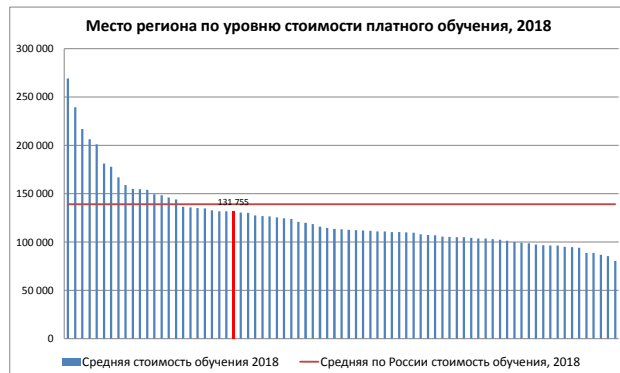

Республика Карелия

	Общероссийские ранги региона				Выпускники школ и прием в вузы						Средний балл ЕГЭ 2018				Стоимость обучения		
	Ранг по качеству бюджетного приема, 2018 (2017)	Ранг по качеству платного приема, 2018 (2017)	Ранг региона по уровню стоимости обучения, 2018 (2017)	Ранг доступности платного высшего образования (ранг по отношению средней стоимости обучения к средней зарплате), 2017	Численность школьников, окончивших 11 классов*, в отношении к численности постоянного населения в среднем за 2017 г.**, 2017, %	Численность зачисленных на 1 курс*** к численности школьников, окончивших 11 классов*, 2017, %	Численность приема 2018 (бюджет), чел.	Динамика приема, 2017-2018 (бюджет), %	Численность приема 2018 (платное обучение), чел.	Динамика приема, 2017-2018 (платное), %	Ср. балл ЕГЭ (бюджет) 2018	Динамика среднего балла ЕГЭ (бюджет), 2017-2018	Ср. балл ЕГЭ (платный прием) 2018	Динамика среднего балла ЕГЭ (платное), 2017-2018	Средняя стоимость обучения 2018, руб.	Динамика средней стоимости обучения 2017-2018, руб.	Отношение средней стоимости обучения к средней зарплате, 2017, %
Республика Карелия	18 из 79 пер. (20)	22 из 77 пер. (13)	24 из 76 пер. (19)	34 из 74 пер.	0,49%	46,3%	1 297	+6,4%	311	+51%	67,4	+1	60,1	-1,2	131 755	+14547	336%
<i>Среднее по России</i>					0,44%	60,1%					68,7		62,3		139 000		310%

** по данным Росстат, 2017

Качество бюджетного и платного приема в государственные и частные вузы РФ и их филиалы 2018

Вуз	общероссийский рейтинг				бюджетные прием				платный прием					Всего зачисленно на бюджетные и платные места, 2018, чел.	Всего зачисленно на бюджетные и платные места, 2017, чел.	Динамика*** * общего приема, 2017, 2018, чел.	комментарий		
	Место в РФ по качеству бюджетного приема, 2018 (для вузов, прием в которые более 25 чел.)	Место в РФ по качеству платного приема, 2018 (для вузов, прием в которые более 25 чел.)	Ср. балл ЕГЭ (бюджет), 2018	Динамика**** среднего балла ЕГЭ (бюджет), 2017-2018	Зачислено на бюджет, 2018, чел.	Зачислено на бюджет, 2017, чел.	Динамика*** приема, 2017-2018 (бюджет), чел.	Ср. балл ЕГЭ (платный прием) 2018	Динамика**** среднего балла ЕГЭ (платное), 2017-2018	Зачислено на платное обучение, 2018, чел.	Зачислено на платное обучение, 2017, чел.	Динамика*** приема, 2017-2018 (платное), чел.	Средневековая стоимость обучения, 2018, руб.					Средневековая стоимость обучения, 2017, руб.	Динамика**** средневековой стоимости обучения 2017-2018, руб.
Северный институт (филиал) Всероссийского государственного университета юстиции в г. Петрозаводске	прием менее 25 чел.	324	74,3		12			58,6		43		102 325			55				
Карельский филиал РАНХиГС	159	458	72,5		35			55,3		57		88 200			92				
Петрозаводский государственный университет	261	254	67,4	1	1297	1219	78	60,1	-1,2	311	206	105	132 266	115 095	17 171	1608	1425	183