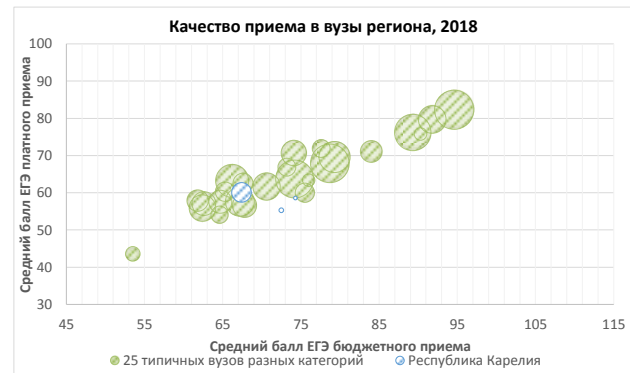

Республика Карелия

	Общероссийские ранги региона				Выпускники школ и прием в вузы						Средний балл ЕГЭ 2018				Стоимость обучения		
	Ранг по качеству бюджетного приема, 2018 (2017)	Ранг по качеству платного приема, 2018 (2017)	Ранг региона по уровню стоимости обучения, 2018 (2017)	Ранг доступности платного высшего образования (ранг по отношению средней стоимости обучения к средней зарплате), 2017	Численность школьников, окончивших 11 классов*, в отношении к численности постоянного населения в среднем за 2017 г.**, 2017, %	Численность зачисленных на 1 курс*** к численности школьников, окончивших 11 классов*, 2017, %	Численность приема 2018 (бюджет), чел.	Динамика приема, 2017-2018 (бюджет), %	Численность приема 2018 (платное обучение), чел.	Динамика приема, 2017-2018 (платное), %	Ср. балл ЕГЭ (бюджет) 2018	Динамика среднего балла ЕГЭ (бюджет), 2017-2018	Ср. балл ЕГЭ (платный прием) 2018	Динамика среднего балла ЕГЭ (платное), 2017-2018	Средняя стоимость обучения 2018, руб.	Динамика средней стоимости обучения 2017-2018, руб.	Отношение средней стоимости обучения к средней зарплате, 2017, %
Республика Карелия	18 из 79 пер. (20)	22 из 77 пер. (13)	24 из 76 пер. (19)	34 из 74 пер.	0,49%	46,3%	1 297	+6,4%	311	+51%	67,4	+1	60,1	-1,2	131 755	+14547	336%
<i>Среднее по России</i>					0,44%	60,1%					68,7		62,3		139 000		310%

** по данным Росстат, 2017

Качество бюджетного и платного приема в государственные и частные вузы РФ и их филиалы 2018

Вуз	общероссийский рейтинг				бюджетные прием				платный прием					Всего зачисленно на бюджетные и платные места, 2018, чел.	Всего зачисленно на бюджетные и платные места, 2017, чел.	Динамика*** * общего приема, 2017, 2018, чел.	комментарий		
	Место в РФ по качеству бюджетного приема, 2018 (для вузов, прием в которые более 25 чел.)	Место в РФ по качеству платного приема, 2018 (для вузов, прием в которые более 25 чел.)	Ср. балл ЕГЭ (бюджет), 2018	Динамика**** среднего балла ЕГЭ (бюджет), 2017-2018	Зачислено на бюджет, 2018, чел.	Зачислено на бюджет, 2017, чел.	Динамика*** приема, 2017-2018 (бюджет), чел.	Ср. балл ЕГЭ (платный прием) 2018	Динамика**** среднего балла ЕГЭ (платное), 2017-2018	Зачислено на платное обучение, 2018, чел.	Зачислено на платное обучение, 2017, чел.	Динамика*** приема, 2017-2018 (платное), чел.	Средневековая стоимость обучения, 2018, руб.					Средневековая стоимость обучения, 2017, руб.	Динамика**** средневековой стоимости обучения 2017-2018, руб.
Северный институт (филиал) Всероссийского государственного университета юстиции в г. Петрозаводске	прием менее 25 чел.	324	74,3		12			58,6		43		102 325			55				
Карельский филиал РАНХиГС	159	458	72,5		35			55,3		57		88 200			92				
Петрозаводский государственный университет	261	254	67,4	1	1297	1219	78	60,1	-1,2	311	206	105	132 266	115 095	17 171	1608	1425	183