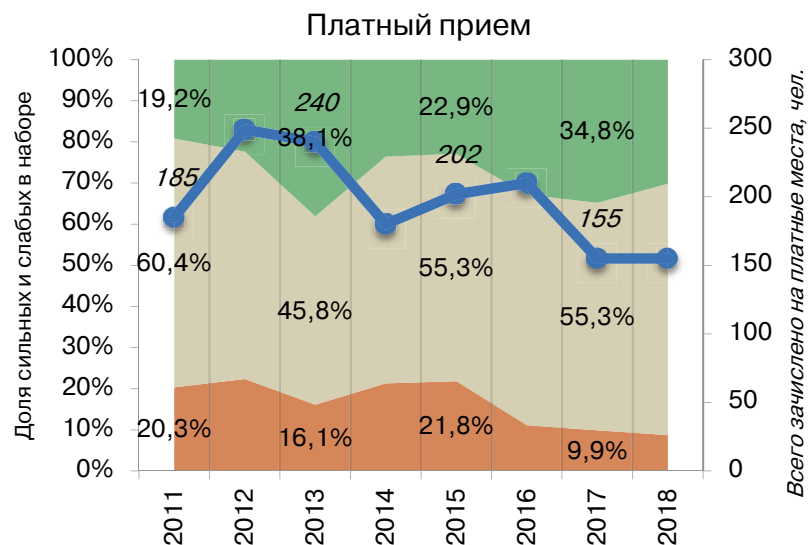

## Издательское дело

Направления, включенные в группу:  
42.03.03. Издательское дело

### Результаты мониторинга приема 2018 г.

Место в рейтинге среди всех УГН		Средний балл ЕГЭ		Зачислено всего						доля вузов в группе с КЦП < 25 чел. и платн. приемом < 25 чел.
по бюджетному приему	по платному приему	по бюджетному приему	по платному приему	бюджетный и платный прием, чел.	доля платного приема	доля приема в Фы	доля приема в Н вузы	доля приема в вузы Москвы	доля приема в вузы СПб	
9 (из 69)	16 (из 69)	80,7	66,7	327	63%	0%	0%	23%	25%	47%

Динамика качества приема на группу, 2011-2018

Зачислено со ср.баллом ЕГЭ < 56, %    Зачислено со ср.баллом ЕГЭ 56-70, %    Зачислено со ср.баллом ЕГЭ >70, %    всего студентов

Соотношение качества бюджетного и платного приема в вузах данной группы, 2018