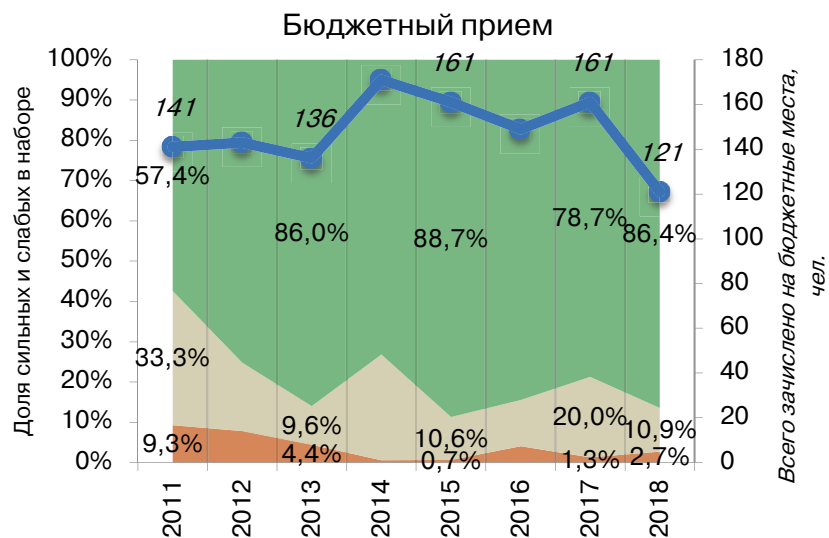

## Издательское дело

Направления, включенные в группу:  
42.03.03. Издательское дело

### Результаты мониторинга приема 2018 г.

Место в рейтинге среди всех УГН		Средний балл ЕГЭ		Зачислено всего						доля вузов в группе с КЦП < 25 чел. и платн. приемом < 25 чел.
по бюджетному приему	по платному приему	по бюджетному приему	по платному приему	бюджетный и платный прием, чел.	доля платного приема	доля приема в Фы	доля приема в Н вузы	доля приема в вузы Москвы	доля приема в вузы СПб	
9 (из 69)	16 (из 69)	80,7	66,7	327	63%	0%	0%	23%	25%	47%

Динамика качества приема на группу, 2011-2018

Зачислено со ср.баллом ЕГЭ < 56, %    Зачислено со ср.баллом ЕГЭ 56-70, %    Зачислено со ср.баллом ЕГЭ >70, %    всего студентов

Соотношение качества бюджетного и платного приема в вузах данной группы, 2018