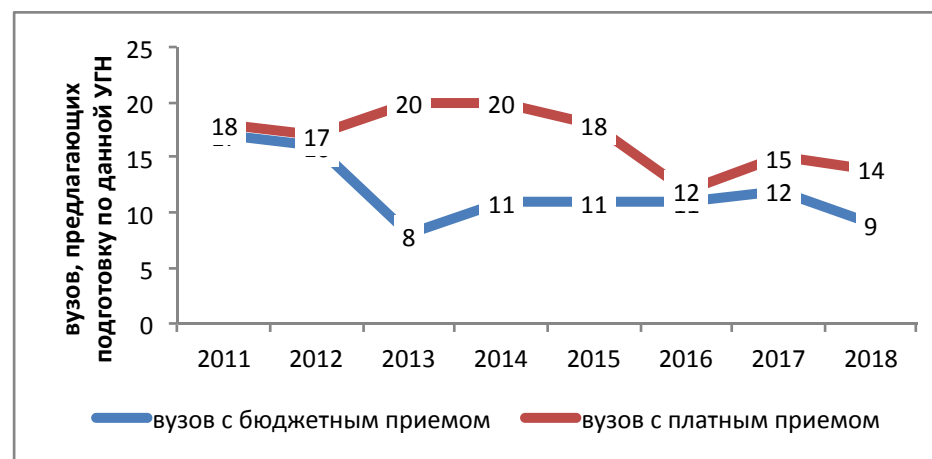

## Издательское дело

Направления, включенные в группу:  
42.03.03. Издательское дело

### Результаты мониторинга приема 2018 г.

Место в рейтинге среди всех УГН		Средний балл ЕГЭ		Зачислено всего						доля вузов в группе с КЦП < 25 чел. и платн. приемом < 25 чел.
по бюджетному приему	по платному приему	по бюджетному приему	по платному приему	бюджетный и платный прием, чел.	доля платного приема	доля приема в Фы	доля приема в Н вузы	доля приема в вузы Москвы	доля приема в вузы СПб	
9 (из 69)	16 (из 69)	80,7	66,7	327	63%	0%	0%	23%	25%	47%