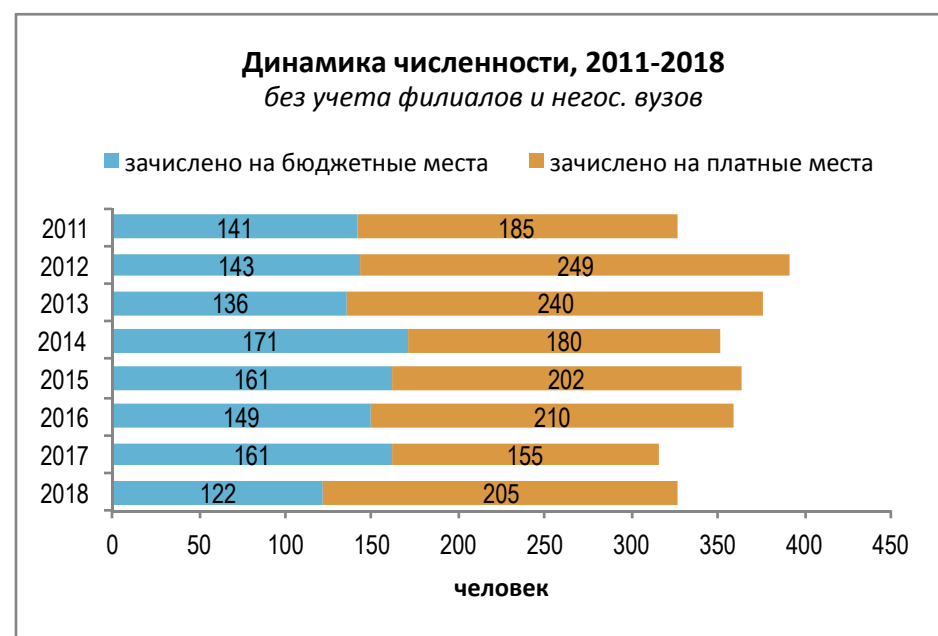

## Издательское дело

Направления, включенные в группу:  
42.03.03. Издательское дело

### Результаты мониторинга приема 2018 г.

Место в рейтинге среди всех УГН		Средний балл ЕГЭ		Зачислено всего						доля вузов в группе с КЦП < 25 чел. и платн. приемом < 25 чел.
по бюджетному приему	по платному приему	по бюджетному приему	по платному приему	бюджетный и платный прием, чел.	доля платного приема	доля приема в Фы	доля приема в Н вузы	доля приема в вузы Москвы	доля приема в вузы СПб	
9 (из 69)	16 (из 69)	80,7	66,7	327	63%	0%	0%	23%	25%	47%