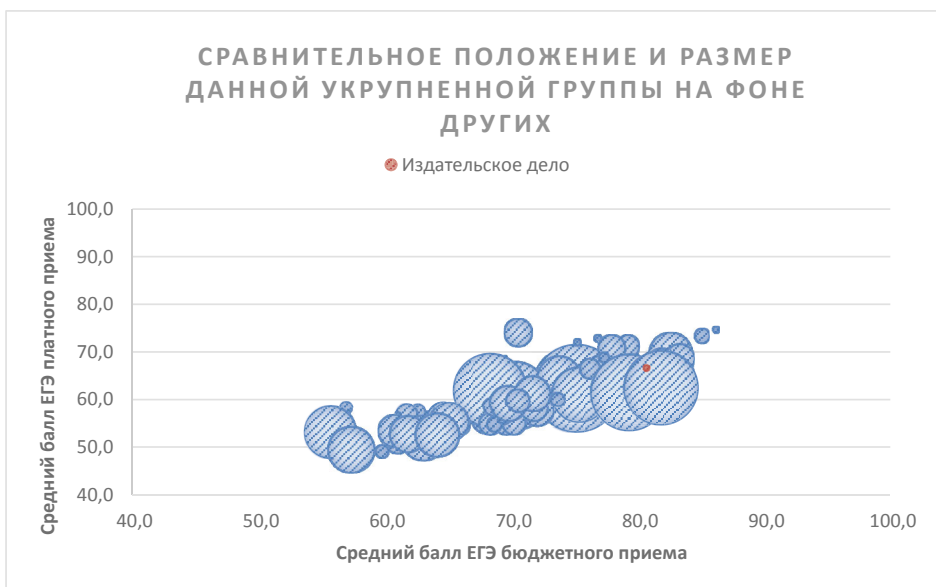

### Результаты мониторинга приема 2018 г.

Место в рейтинге среди всех УГН		Средний балл ЕГЭ		Зачислено всего						доля вузов в группе с КЦП < 25 чел. и платн. приемом < 25 чел.
по бюджетному приему	по платному приему	по бюджетному приему	по платному приему	бюджетный и платный прием, чел.	доля платного приема	доля приема в Фы	доля приема в Н вузы	доля приема в вузы Москвы	доля приема в вузы СПб	
9 (из 69)	16 (из 69)	80,7	66,7	327	63%	0%	0%	23%	25%	47%

Динамика качества приема на группу, 2011-2018

Зачислено со ср.баллом ЕГЭ < 56, %    Зачислено со ср.баллом ЕГЭ 56-70, %    Зачислено со ср.баллом ЕГЭ >70, %    всего студентов

Соотношение качества бюджетного и платного приема в вузах данной группы, 2018