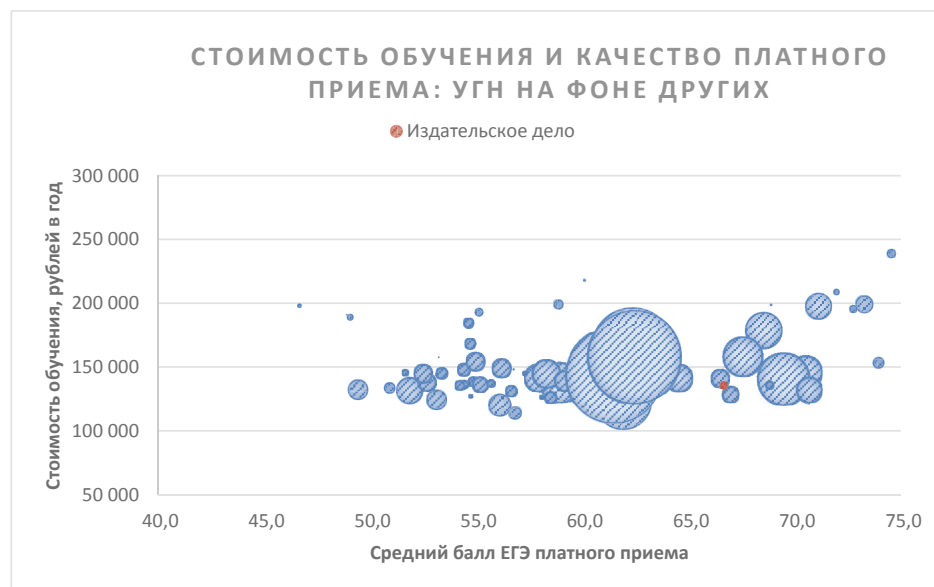

### Результаты мониторинга приема 2018 г.

Место в рейтинге среди всех УГН		Средний балл ЕГЭ		Зачислено всего						доля вузов в группе с КЦП < 25 чел. и платн. приемом < 25 чел.
по бюджетному приему	по платному приему	по бюджетному приему	по платному приему	бюджетный и платный прием, чел.	доля платного приема	доля приема в Фы	доля приема в Н вузы	доля приема в вузы Москвы	доля приема в вузы СПб	
9 (из 69)	16 (из 69)	80,7	66,7	327	63%	0%	0%	23%	25%	47%

Динамика качества приема на группу, 2011-2018

Зачислено со ср.баллом ЕГЭ < 56, %    Зачислено со ср.баллом ЕГЭ 56-70, %    Зачислено со ср.баллом ЕГЭ >70, %    всего студентов

Соотношение качества бюджетного и платного приема в вузах данной группы, 2018