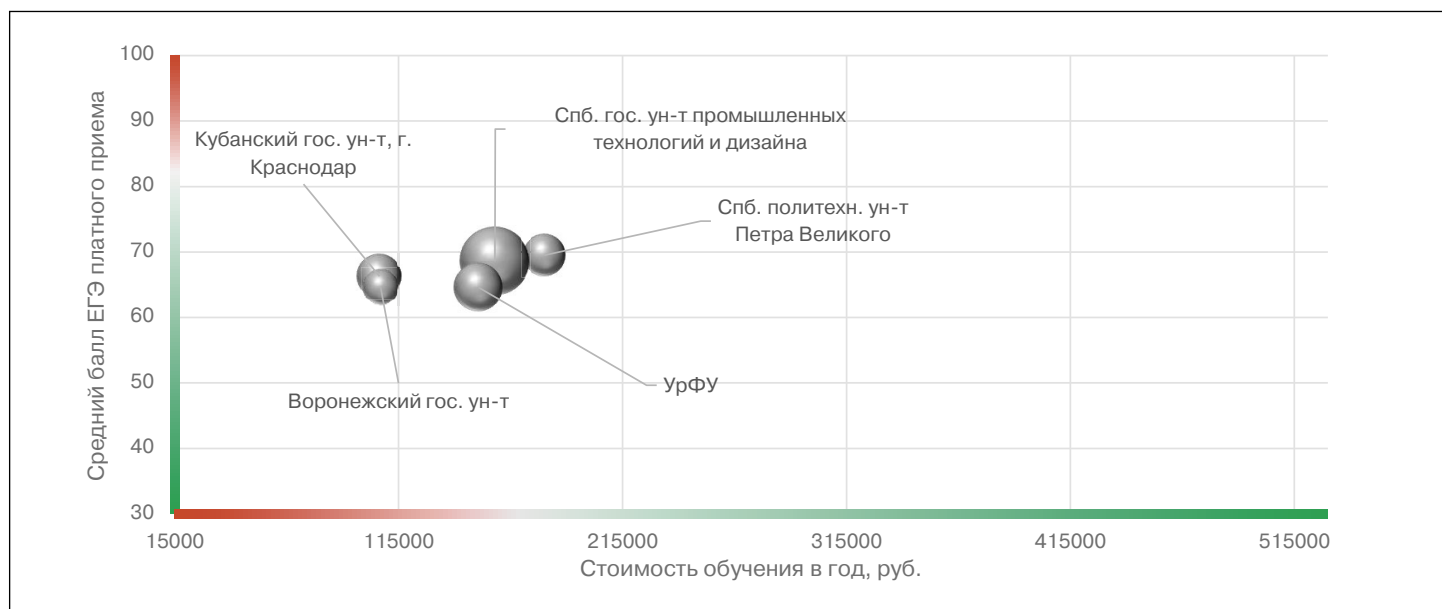

Соотношение стоимости обучения и качества платного приема в вузах данной группы, 2018