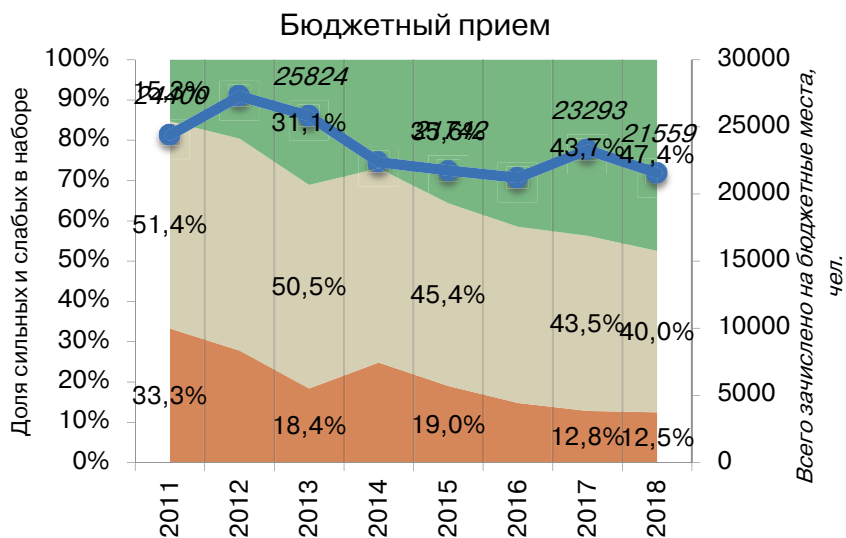

Педагогическое образование

Направления, включенные в группу:

44.03.01. Педагогическое образование

44.03.05. Педагогическое образование (с двумя профилями подготовки)

Результаты мониторинга приема 2018 г.

Место в рейтинге среди всех УГН		Средний балл ЕГЭ		Зачислено всего						доля вузов в группе с КЦП < 25 чел. и платн. приемом < 25 чел.
по бюджетному приему	по платному приему	по бюджетному приему	по платному приему	бюджетный и платный прием, чел.	доля платного приема	доля приема в Фы	доля приема в Н вузы	доля приема в вузы Москвы	доля приема в вузы СПб	
39 (из 69)	22 (из 69)	68,4	61,9	35208	31%	10%	0%	13%	5%	11%

Динамика качества приема на группу, 2011-2018

Зачислено со ср.баллом ЕГЭ < 56, % Зачислено со ср.баллом ЕГЭ 56-70, % Зачислено со ср.баллом ЕГЭ >70, % всего студентов

Соотношение качества бюджетного и платного приема в вузах данной группы, 2018