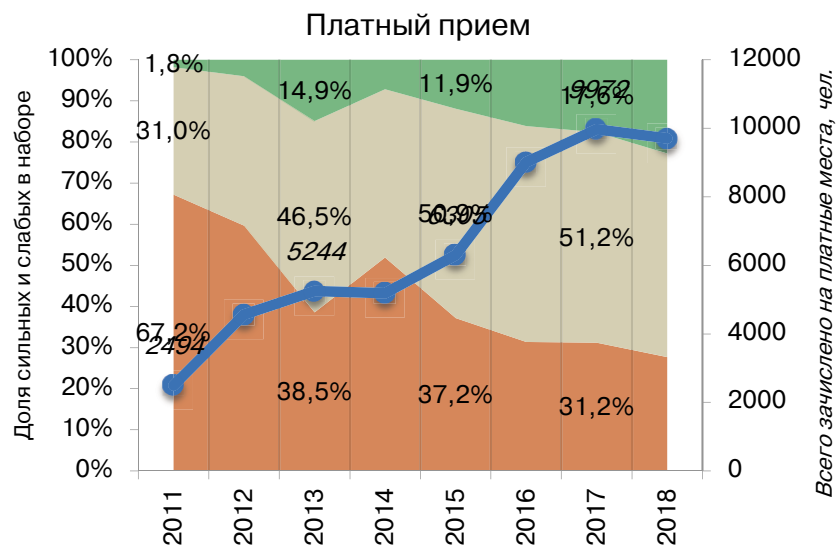

Педагогическое образование

Направления, включенные в группу:

44.03.01. Педагогическое образование

44.03.05. Педагогическое образование (с двумя профилями подготовки)

Результаты мониторинга приема 2018 г.

Место в рейтинге среди всех УГН		Средний балл ЕГЭ		Зачислено всего						доля вузов в группе с КЦП < 25 чел. и платн. приемом < 25 чел.
по бюджетному приему	по платному приему	по бюджетному приему	по платному приему	бюджетный и платный прием, чел.	доля платного приема	доля приема в Фы	доля приема в Н вузы	доля приема в вузы Москвы	доля приема в вузы СПб	
39 (из 69)	22 (из 69)	68,4	61,9	35208	31%	10%	0%	13%	5%	11%

Динамика качества приема на группу, 2011-2018

Зачислено со ср.баллом ЕГЭ < 56, % Зачислено со ср.баллом ЕГЭ 56-70, % Зачислено со ср.баллом ЕГЭ >70, % всего студентов

Соотношение качества бюджетного и платного приема в вузах данной группы, 2018