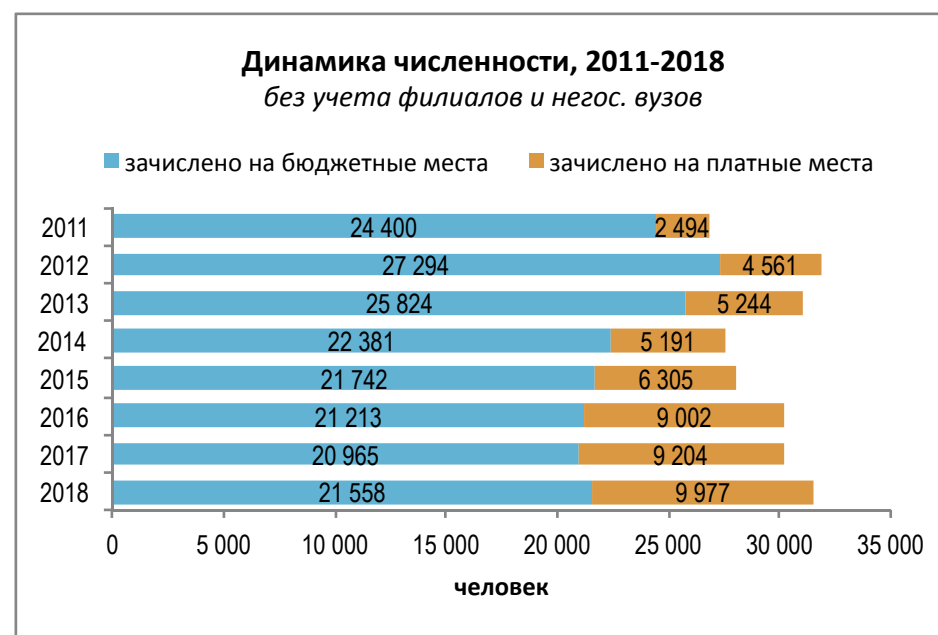

Педагогическое образование

Направления, включенные в группу:

44.03.01. Педагогическое образование

44.03.05. Педагогическое образование (с двумя профилями подготовки)

Результаты мониторинга приема 2018 г.

Место в рейтинге среди всех УГН		Средний балл ЕГЭ		Зачислено всего						доля вузов в группе с КЦП < 25 чел. и платн. приемом < 25 чел.
по бюджетному приему	по платному приему	по бюджетному приему	по платному приему	бюджетный и платный прием, чел.	доля платного приема	доля приема в Фы	доля приема в Н вузы	доля приема в вузы Москвы	доля приема в вузы СПб	
39 (из 69)	22 (из 69)	68,4	61,9	35208	31%	10%	0%	13%	5%	11%

Динамика качества приема на группу, 2011-2018

Зачислено со ср.баллом ЕГЭ < 56, % Зачислено со ср.баллом ЕГЭ 56-70, % Зачислено со ср.баллом ЕГЭ >70, % всего студентов

Соотношение качества бюджетного и платного приема в вузах данной группы, 2018