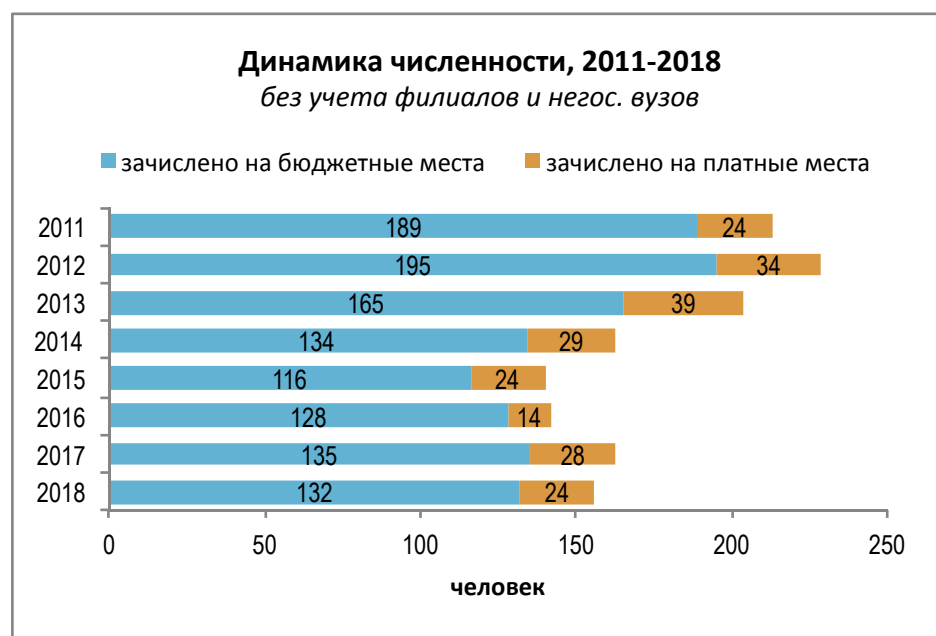

## Охрана памятников

Направления, включенные в группу:

51.03.04. Музеология и охрана объектов культурного и природного наследия

54.03.04. Реставрация

### Результаты мониторинга приема 2018 г.

Место в рейтинге среди всех УГН		Средний балл ЕГЭ		Зачислено всего						доля вузов в группе с КЦП < 25 чел. и платн. приемом < 25 чел.
по бюджетному приему	по платному приему	по бюджетному приему	по платному приему	бюджетный и платный прием, чел.	доля платного приема	доля приема в Фы	доля приема в Н вузы	доля приема в вузы Москвы	доля приема в вузы СПб	
34 (из 69)	10 (из 69)	69,6	68,9	156	15%	0%	0%	25%	21%	100%