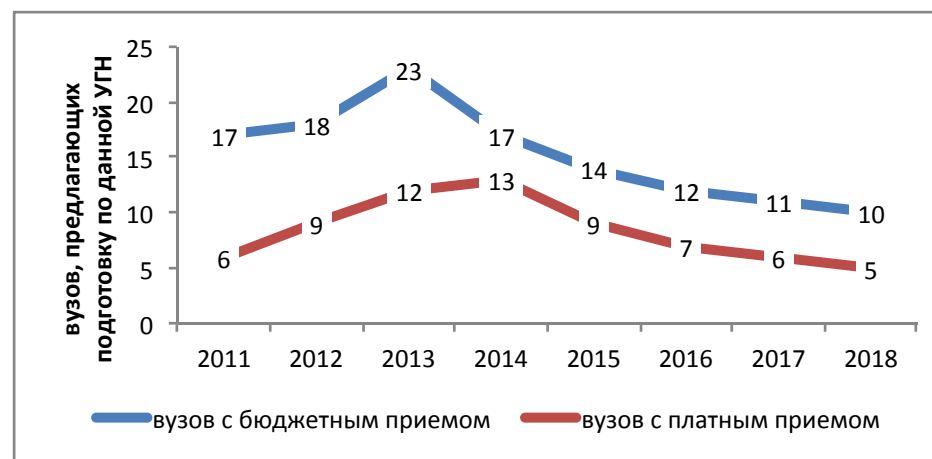

## Охрана памятников

Направления, включенные в группу:

51.03.04. Музеология и охрана объектов культурного и природного наследия

54.03.04. Реставрация

### Результаты мониторинга приема 2018 г.

Место в рейтинге среди всех УГН		Средний балл ЕГЭ		Зачислено всего						доля вузов в группе с КЦП < 25 чел. и платн. приемом < 25 чел.
по бюджетному приему	по платному приему	по бюджетному приему	по платному приему	бюджетный и платный прием, чел.	доля платного приема	доля приема в Фы	доля приема в Н вузы	доля приема в вузы Москвы	доля приема в вузы СПб	
34 (из 69)	10 (из 69)	69,6	68,9	156	15%	0%	0%	25%	21%	100%