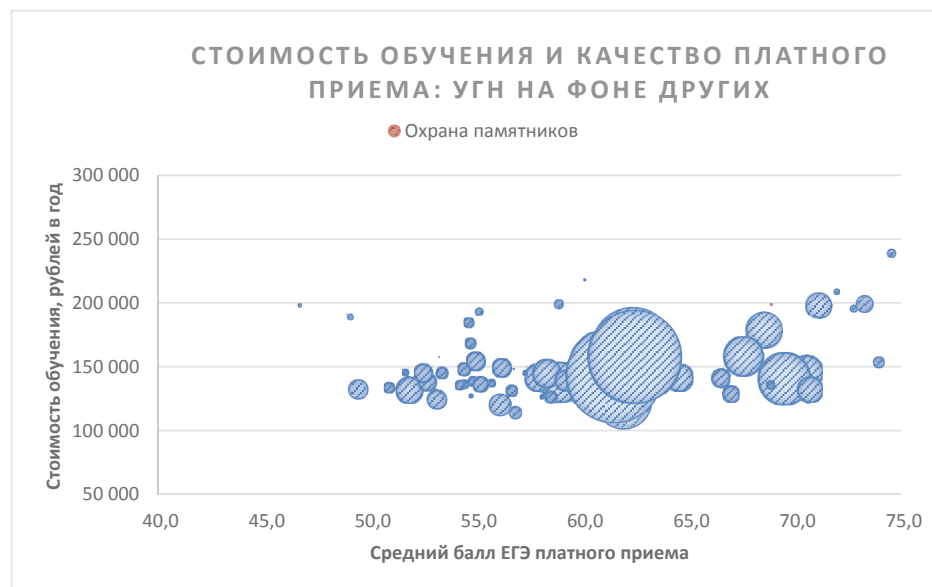

### Результаты мониторинга приема 2018 г.

Место в рейтинге среди всех УГН		Средний балл ЕГЭ		Зачислено всего						доля вузов в группе с КЦП < 25 чел. и платн. приемом < 25 чел.
по бюджетному приему	по платному приему	по бюджетному приему	по платному приему	бюджетный и платный прием, чел.	доля платного приема	доля приема в Фы	доля приема в Н вузы	доля приема в вузы Москвы	доля приема в вузы СПб	
34 (из 69)	10 (из 69)	69,6	68,9	156	15%	0%	0%	25%	21%	100%

Динамика качества приема на группу, 2011-2018

Зачислено со ср.баллом ЕГЭ < 56, %    Зачислено со ср.баллом ЕГЭ 56-70, %    Зачислено со ср.баллом ЕГЭ >70, %    всего студентов

Соотношение качества бюджетного и платного приема в вузах данной группы, 2018