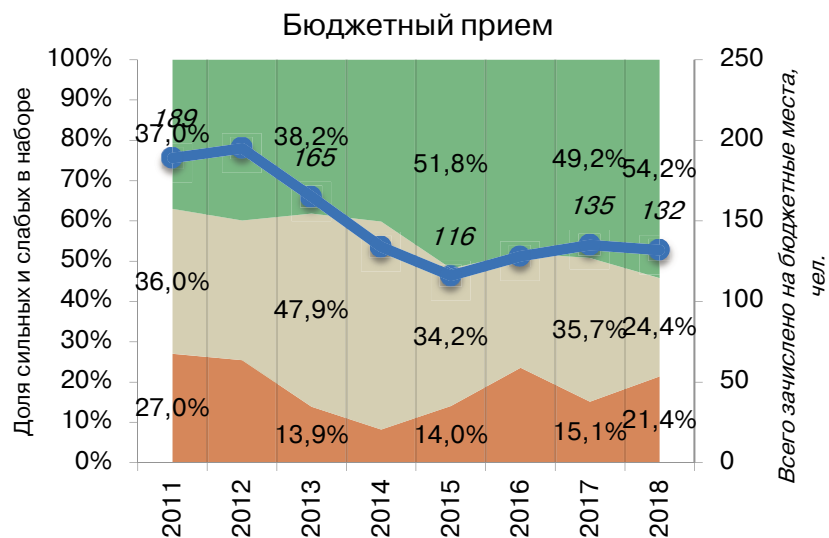

## Охрана памятников

Направления, включенные в группу:

51.03.04. Музеология и охрана объектов культурного и природного наследия

54.03.04. Реставрация

### Результаты мониторинга приема 2018 г.

Место в рейтинге среди всех УГН		Средний балл ЕГЭ		Зачислено всего						доля вузов в группе с КЦП < 25 чел. и платн. приемом < 25 чел.
по бюджетному приему	по платному приему	по бюджетному приему	по платному приему	бюджетный и платный прием, чел.	доля платного приема	доля приема в Фы	доля приема в Н вузы	доля приема в вузы Москвы	доля приема в вузы СПб	
34 (из 69)	10 (из 69)	69,6	68,9	156	15%	0%	0%	25%	21%	100%

Динамика качества приема на группу, 2011-2018

Зачислено со ср.баллом ЕГЭ < 56, %    Зачислено со ср.баллом ЕГЭ 56-70, %    Зачислено со ср.баллом ЕГЭ >70, %    всего студентов

Соотношение качества бюджетного и платного приема в вузах данной группы, 2018