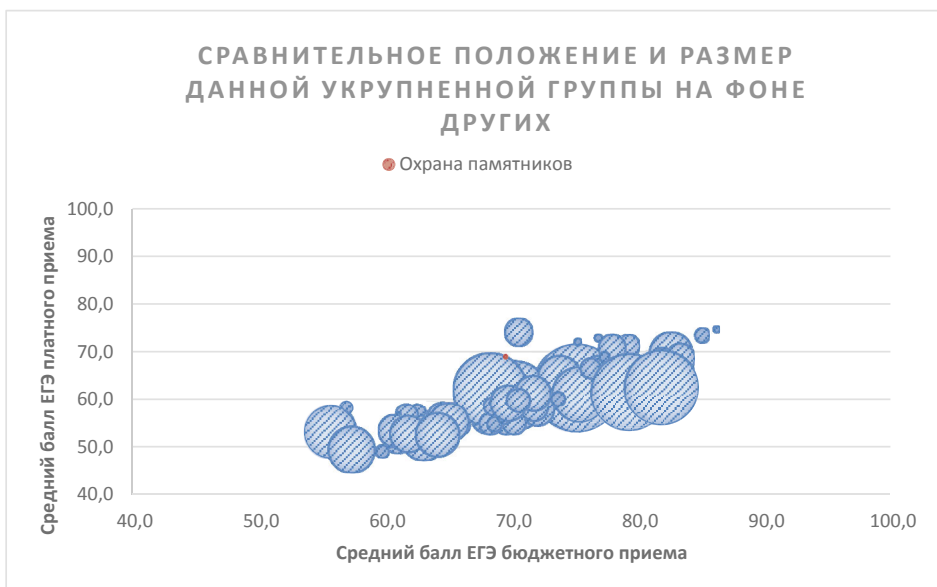

## Охрана памятников

Направления, включенные в группу:

51.03.04. Музеология и охрана объектов культурного и природного наследия

54.03.04. Реставрация

### Результаты мониторинга приема 2018 г.

Место в рейтинге среди всех УГН		Средний балл ЕГЭ		Зачислено всего						доля вузов в группе с КЦП < 25 чел. и платн. приемом < 25 чел.
по бюджетному приему	по платному приему	по бюджетному приему	по платному приему	бюджетный и платный прием, чел.	доля платного приема	доля приема в Фы	доля приема в Н вузы	доля приема в вузы Москвы	доля приема в вузы СПб	
34 (из 69)	10 (из 69)	69,6	68,9	156	15%	0%	0%	25%	21%	100%

Динамика качества приема на группу, 2011-2018

Зачислено со ср.баллом ЕГЭ < 56, %    Зачислено со ср.баллом ЕГЭ 56-70, %    Зачислено со ср.баллом ЕГЭ >70, %    всего студентов

Соотношение качества бюджетного и платного приема в вузах данной группы, 2018