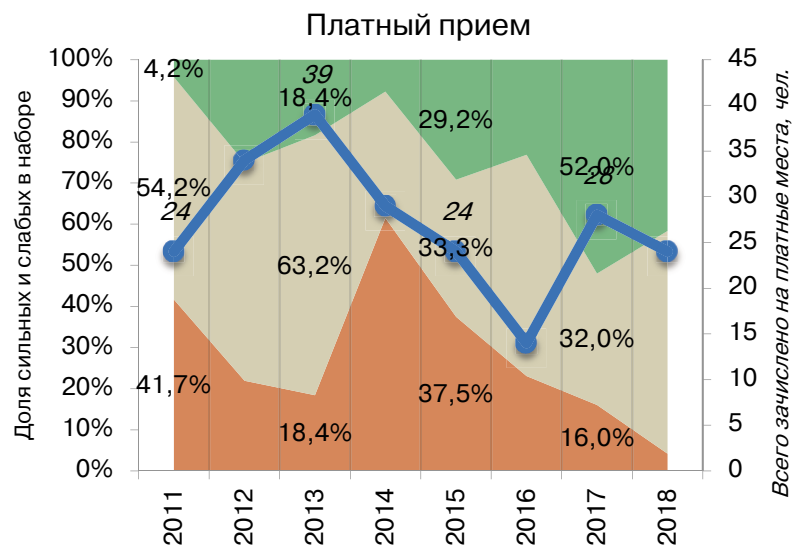

## Охрана памятников

Направления, включенные в группу:

51.03.04. Музеология и охрана объектов культурного и природного наследия

54.03.04. Реставрация

### Результаты мониторинга приема 2018 г.

Место в рейтинге среди всех УГН		Средний балл ЕГЭ		Зачислено всего						доля вузов в группе с КЦП < 25 чел. и платн. приемом < 25 чел.
по бюджетному приему	по платному приему	по бюджетному приему	по платному приему	бюджетный и платный прием, чел.	доля платного приема	доля приема в Фы	доля приема в Н вузы	доля приема в вузы Москвы	доля приема в вузы СПб	
34 (из 69)	10 (из 69)	69,6	68,9	156	15%	0%	0%	25%	21%	100%

Динамика качества приема на группу, 2011-2018

Зачислено со ср.баллом ЕГЭ < 56, %    Зачислено со ср.баллом ЕГЭ 56-70, %    Зачислено со ср.баллом ЕГЭ >70, %    всего студентов

Соотношение качества бюджетного и платного приема в вузах данной группы, 2018