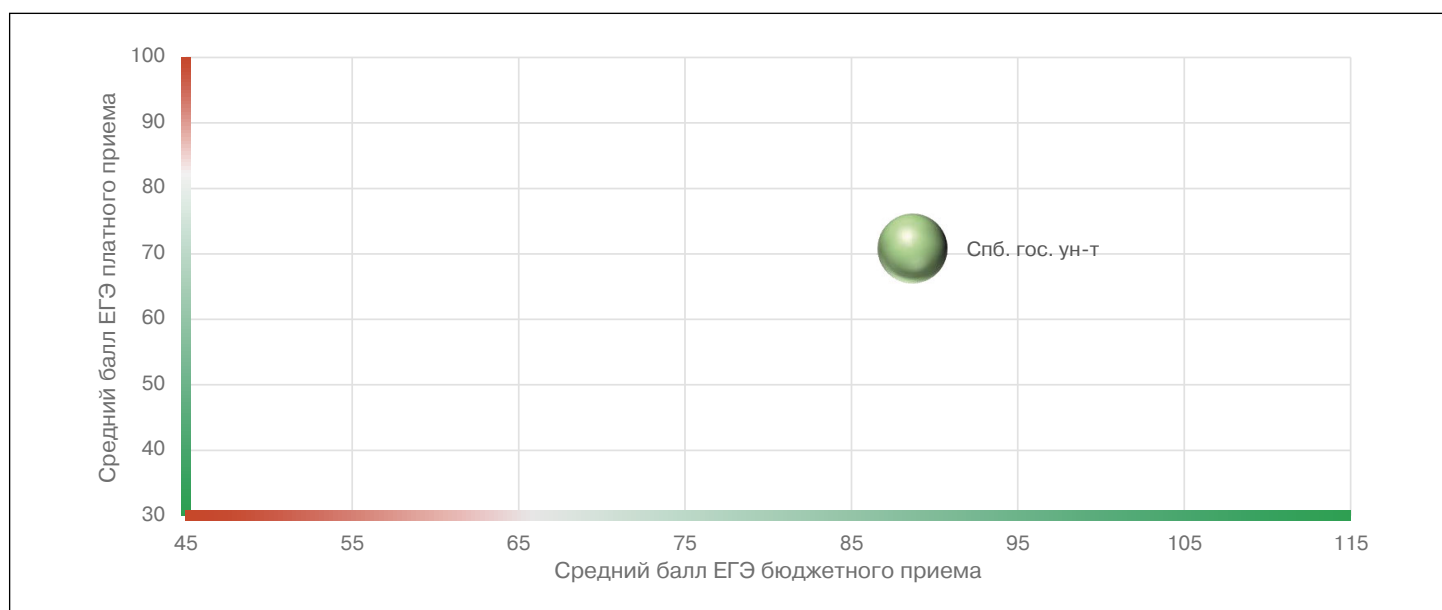

Соотношение качества бюджетного и платного приема в вузах данной группы, 2018