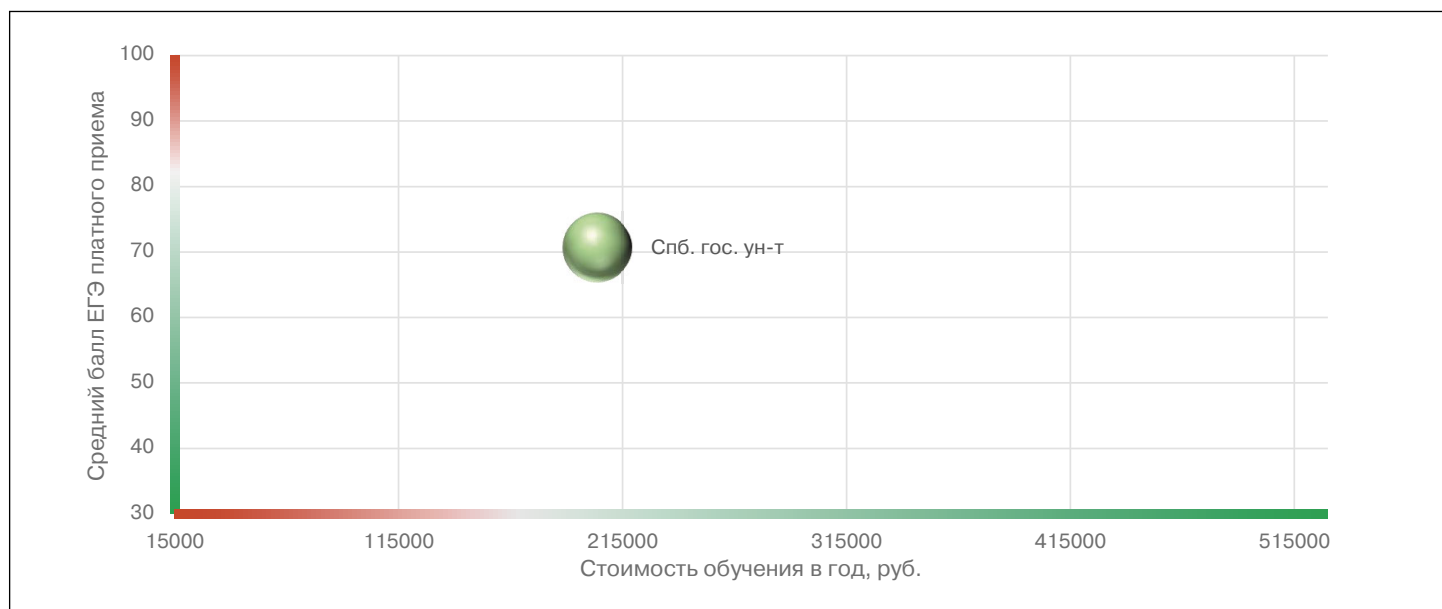

Динамика качества приема на группу, 2011-2018

Зачислено со ср.баллом ЕГЭ < 56, %    Зачислено со ср.баллом ЕГЭ 56-70, %    Зачислено со ср.баллом ЕГЭ >70, %    всего студентов

Соотношение качества бюджетного и платного приема в вузах данной группы, 2018

Соотношение стоимости обучения и качества платного приема в вузах данной группы, 2018