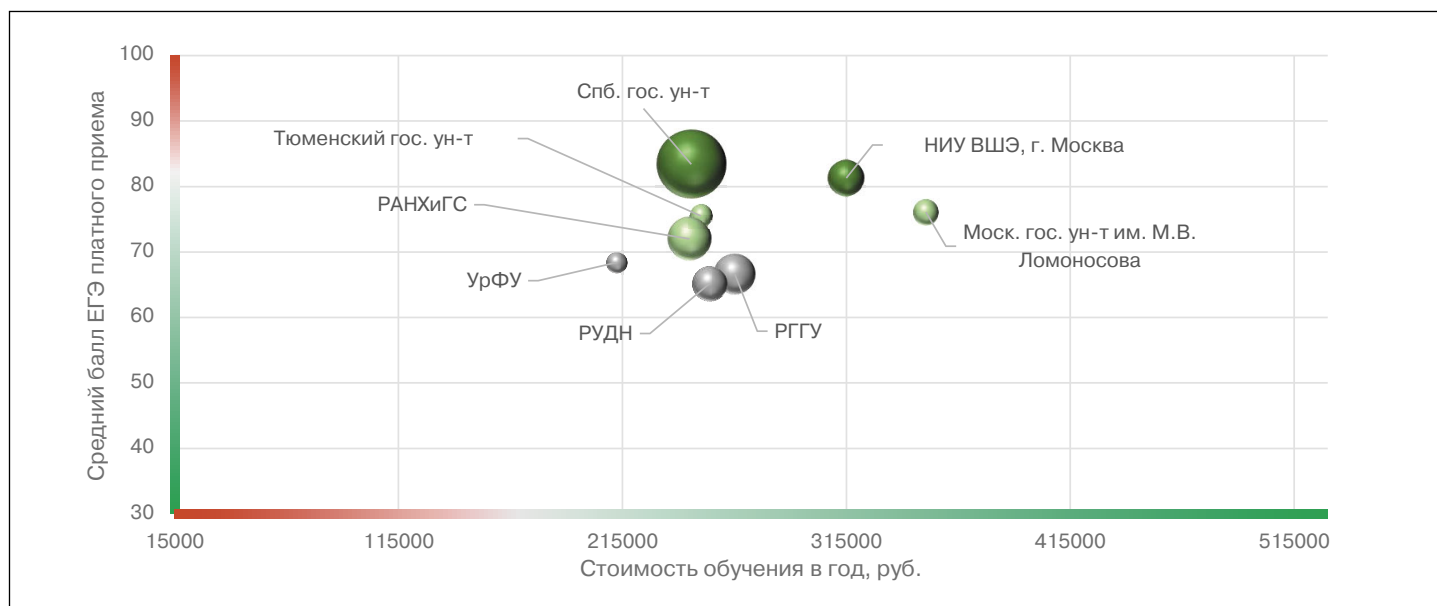

Динамика качества приема на группу, 2011-2018

Зачислено со ср.баллом ЕГЭ < 56, % Зачислено со ср.баллом ЕГЭ 56-70, % Зачислено со ср.баллом ЕГЭ >70, % всего студентов

Соотношение качества бюджетного и платного приема в вузах данной группы, 2018

Соотношение стоимости обучения и качества платного приема в вузах данной группы, 2018

Рейтинг качества бюджетного и платного приема в вузы по группе «Теория искусств»

вузы приведены по убыванию среднего балла бюджетного приема в 2018 г.