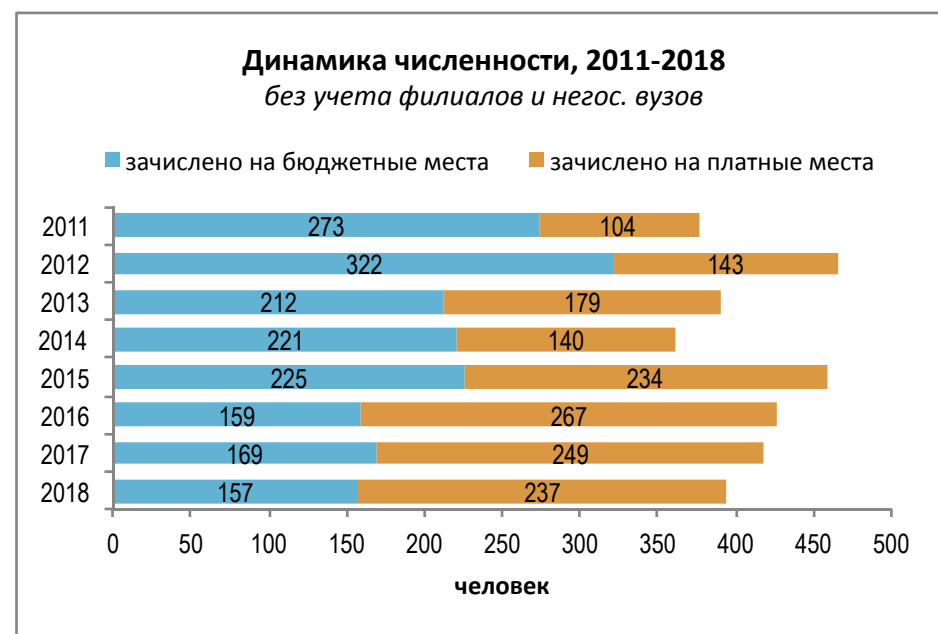

Теория искусств

Направления, включенные в группу:

- 50.03.01. Искусства и гуманитарные науки
- 50.03.03. История искусств
- 50.03.04. Теория и история искусств
- 52.03.05. Театроведение
- 55.05.05. Киноведение

Результаты мониторинга приема 2018 г.

Место в рейтинге среди всех УГН		Средний балл ЕГЭ		Зачислено всего						доля вузов в группе с КЦП < 25 чел. и платн. приемом < 25 чел.
по бюджетному приему	по платному приему	по бюджетному приему	по платному приему	бюджетный и платный прием, чел.	доля платного приема	доля приема в Фы	доля приема в Н вузы	доля приема в вузы Москвы	доля приема в вузы СПб	
1 (из 69)	1 (из 69)	86,2	74,6	454	65%	0%	13%	55%	37%	33%