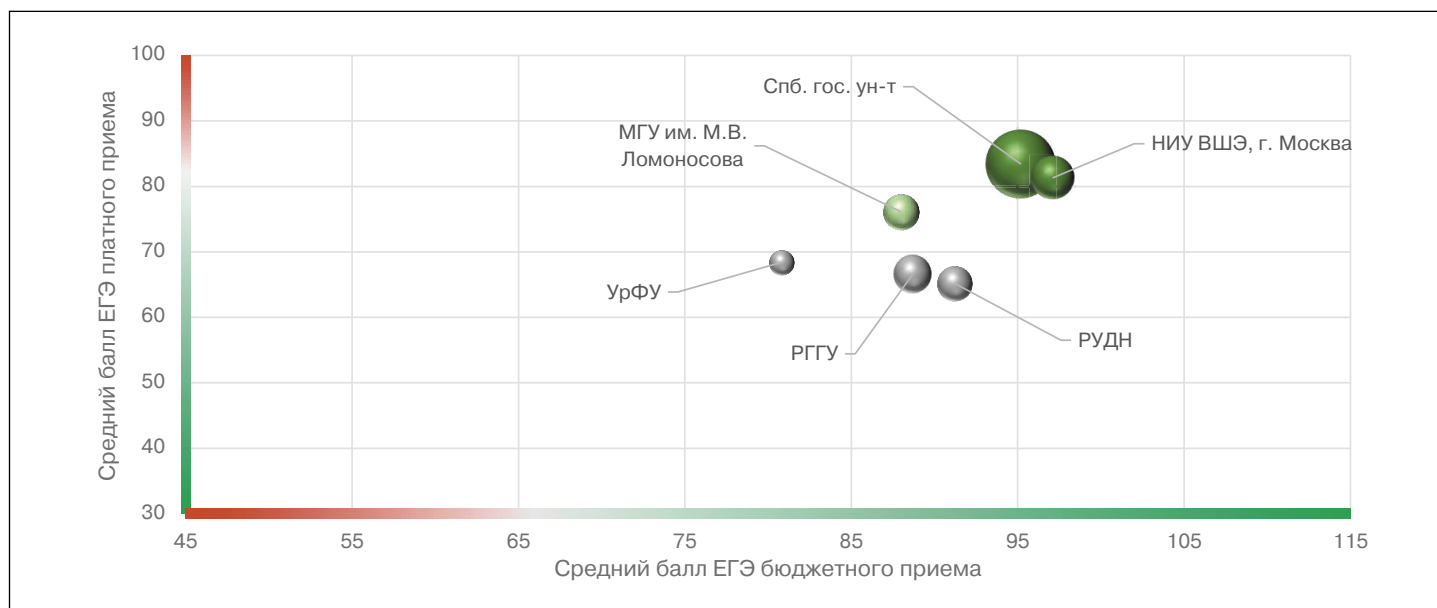

Результаты мониторинга приема 2018 г.

Место в рейтинге среди всех УГН		Средний балл ЕГЭ		Зачислено всего						доля вузов в группе с КЦП < 25 чел. и платн. приемом < 25 чел.
по бюджетному приему	по платному приему	по бюджетному приему	по платному приему	бюджетный и платный прием, чел.	доля платного приема	доля приема в Фы	доля приема в Н вузы	доля приема в вузы Москвы	доля приема в вузы СПб	
1 (из 69)	1 (из 69)	86,2	74,6	454	65%	0%	13%	55%	37%	33%

Динамика качества приема на группу, 2011-2018

Зачислено со ср.баллом ЕГЭ < 56, % Зачислено со ср.баллом ЕГЭ 56-70, % Зачислено со ср.баллом ЕГЭ >70, % всего студентов

Соотношение качества бюджетного и платного приема в вузах данной группы, 2018