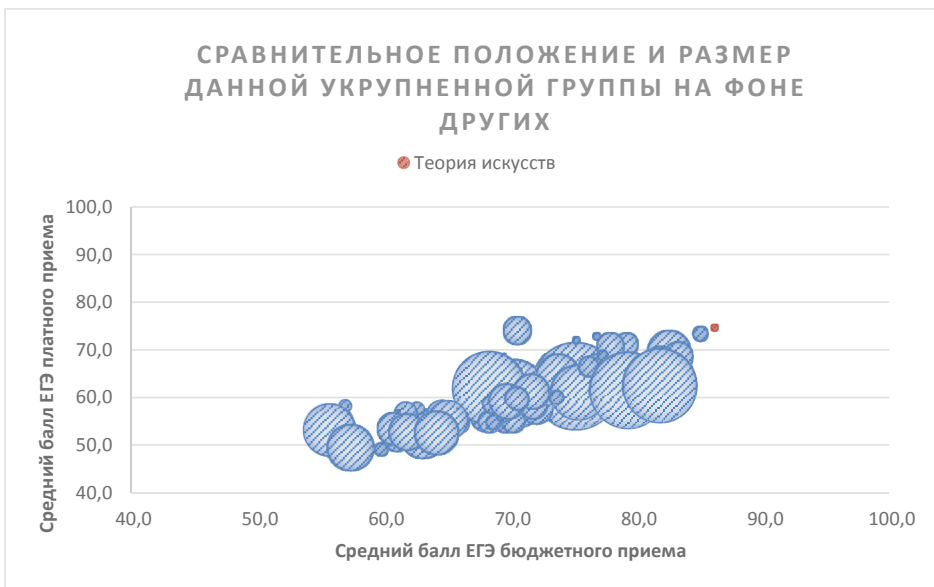

Теория искусств

Направления, включенные в группу:

- 50.03.01. Искусства и гуманитарные науки
- 50.03.03. История искусств
- 50.03.04. Теория и история искусств
- 52.03.05. Театроведение
- 55.05.05. Киноведение

Результаты мониторинга приема 2018 г.

Место в рейтинге среди всех УГН		Средний балл ЕГЭ		Зачислено всего						доля вузов в группе с КЦП < 25 чел. и платн. приемом < 25 чел.
по бюджетному приему	по платному приему	по бюджетному приему	по платному приему	бюджетный и платный прием, чел.	доля платного приема	доля приема в Фы	доля приема в Н вузы	доля приема в вузы Москвы	доля приема в вузы СПб	
1 (из 69)	1 (из 69)	86,2	74,6	454	65%	0%	13%	55%	37%	33%

Динамика качества приема на группу, 2011-2018

Зачислено со ср.баллом ЕГЭ < 56, % Зачислено со ср.баллом ЕГЭ 56-70, % Зачислено со ср.баллом ЕГЭ >70, % всего студентов

Соотношение качества бюджетного и платного приема в вузах данной группы, 2018