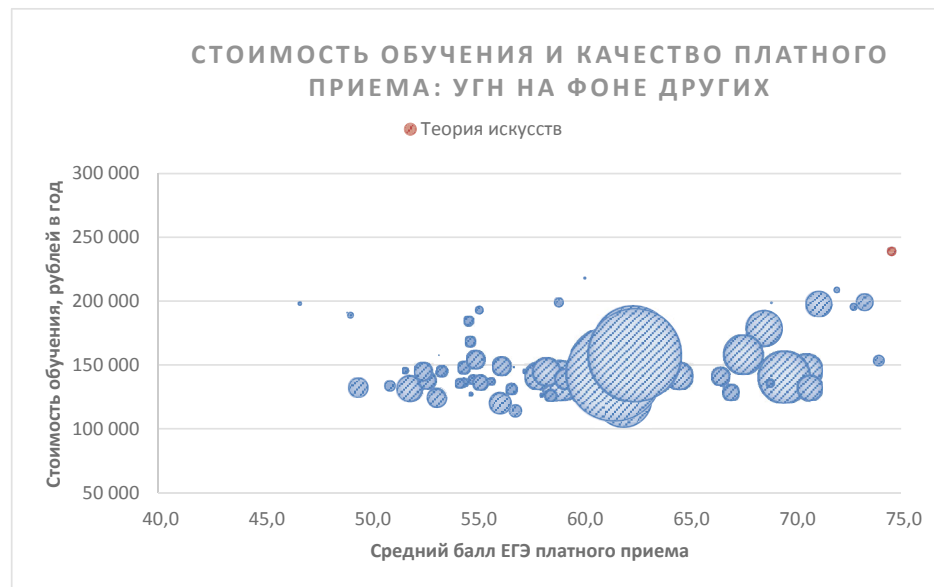

Теория искусств

Направления, включенные в группу:

- 50.03.01. Искусства и гуманитарные науки
- 50.03.03. История искусств
- 50.03.04. Теория и история искусств
- 52.03.05. Театроведение
- 55.05.05. Киноведение

Результаты мониторинга приема 2018 г.

Место в рейтинге среди всех УГН		Средний балл ЕГЭ		Зачислено всего						доля вузов в группе с КЦП < 25 чел. и платн. приемом < 25 чел.
по бюджетному приему	по платному приему	по бюджетному приему	по платному приему	бюджетный и платный прием, чел.	доля платного приема	доля приема в Фы	доля приема в Н вузы	доля приема в вузы Москвы	доля приема в вузы СПб	
1 (из 69)	1 (из 69)	86,2	74,6	454	65%	0%	13%	55%	37%	33%

Динамика качества приема на группу, 2011-2018

Зачислено со ср.баллом ЕГЭ < 56, % Зачислено со ср.баллом ЕГЭ 56-70, % Зачислено со ср.баллом ЕГЭ >70, % всего студентов

Соотношение качества бюджетного и платного приема в вузах данной группы, 2018