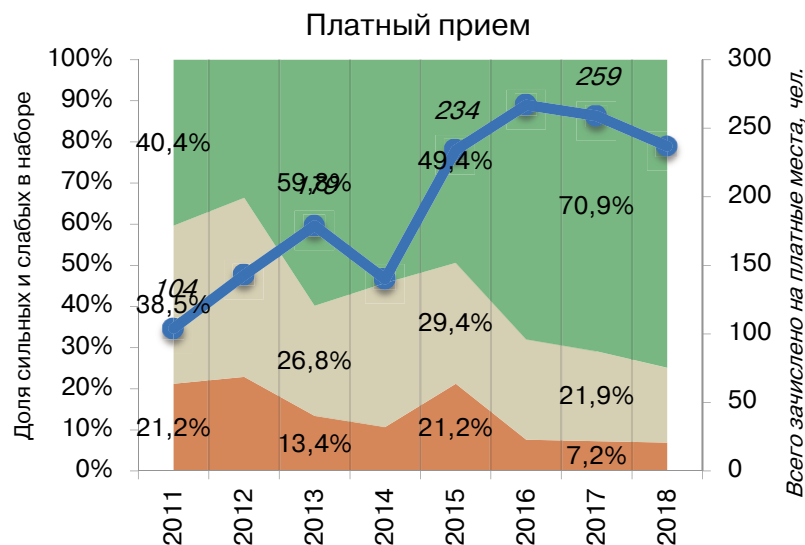

Теория искусств

Направления, включенные в группу:

- 50.03.01. Искусства и гуманитарные науки
- 50.03.03. История искусств
- 50.03.04. Теория и история искусств
- 52.03.05. Театроведение
- 55.05.05. Киноведение

Результаты мониторинга приема 2018 г.

Место в рейтинге среди всех УГН		Средний балл ЕГЭ		Зачислено всего						доля вузов в группе с КЦП < 25 чел. и платн. приемом < 25 чел.
по бюджетному приему	по платному приему	по бюджетному приему	по платному приему	бюджетный и платный прием, чел.	доля платного приема	доля приема в Фы	доля приема в Н вузы	доля приема в вузы Москвы	доля приема в вузы СПб	
1 (из 69)	1 (из 69)	86,2	74,6	454	65%	0%	13%	55%	37%	33%

Динамика качества приема на группу, 2011-2018

Зачислено со ср.баллом ЕГЭ < 56, % Зачислено со ср.баллом ЕГЭ 56-70, % Зачислено со ср.баллом ЕГЭ >70, % всего студентов

Соотношение качества бюджетного и платного приема в вузах данной группы, 2018