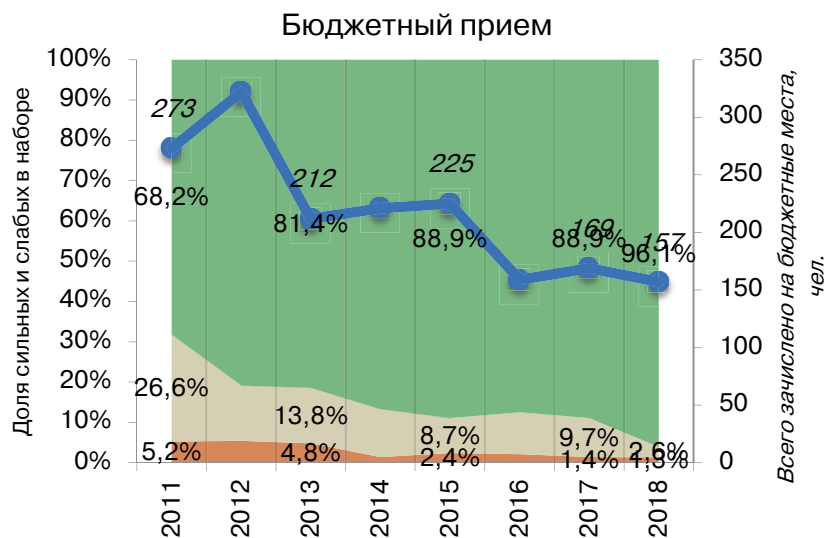

Теория искусств

Направления, включенные в группу:

- 50.03.01. Искусства и гуманитарные науки
- 50.03.03. История искусств
- 50.03.04. Теория и история искусств
- 52.03.05. Театроведение
- 55.05.05. Киноведение

Результаты мониторинга приема 2018 г.

Место в рейтинге среди всех УГН		Средний балл ЕГЭ		Зачислено всего						доля вузов в группе с КЦП < 25 чел. и платн. приемом < 25 чел.
по бюджетному приему	по платному приему	по бюджетному приему	по платному приему	бюджетный и платный прием, чел.	доля платного приема	доля приема в Фы	доля приема в Н вузы	доля приема в вузы Москвы	доля приема в вузы СПб	
1 (из 69)	1 (из 69)	86,2	74,6	454	65%	0%	13%	55%	37%	33%

Динамика качества приема на группу, 2011-2018

Зачислено со ср.баллом ЕГЭ < 56, % Зачислено со ср.баллом ЕГЭ 56-70, % Зачислено со ср.баллом ЕГЭ >70, % всего студентов

Соотношение качества бюджетного и платного приема в вузах данной группы, 2018