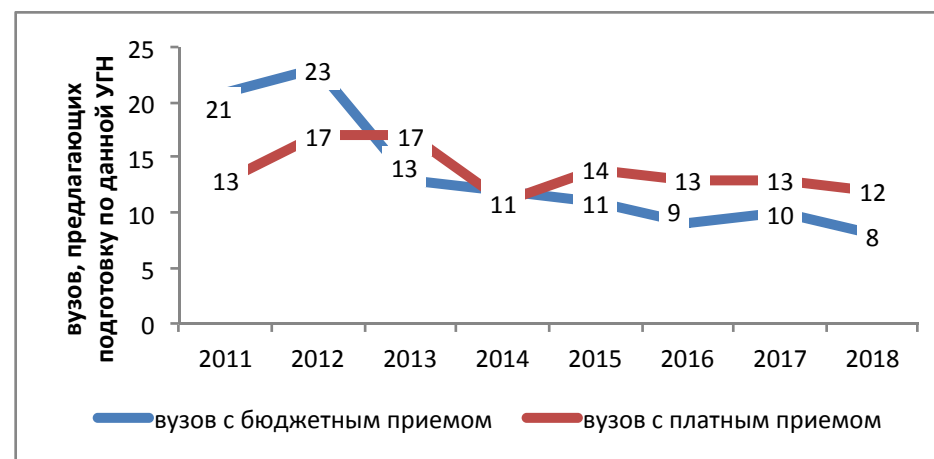

Теория искусств

Направления, включенные в группу:

- 50.03.01. Искусства и гуманитарные науки
- 50.03.03. История искусств
- 50.03.04. Теория и история искусств
- 52.03.05. Театроведение
- 55.05.05. Киноведение

Результаты мониторинга приема 2018 г.

Место в рейтинге среди всех УГН		Средний балл ЕГЭ		Зачислено всего						доля вузов в группе с КЦП < 25 чел. и платн. приемом < 25 чел.
по бюджетному приему	по платному приему	по бюджетному приему	по платному приему	бюджетный и платный прием, чел.	доля платного приема	доля приема в Фы	доля приема в Н вузы	доля приема в вузы Москвы	доля приема в вузы СПб	
1 (из 69)	1 (из 69)	86,2	74,6	454	65%	0%	13%	55%	37%	33%